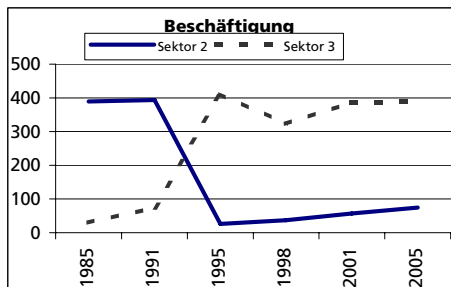

Eckdaten des Kantons Solothurn

Gemeinde Niederbuchsiten

Bezirk Gäu

Niederbuchsiten

Ständige Wohnbevölkerung 31.12.2007

	Angabe	Wert
	in ha	549
• Wald, Gehölze	in ha	195
• Landwirtschaftliche Nutzfläche	in ha	319
• Siedlungsfläche	in ha	35
• Unproduktive Flächen	in ha	0

Alterstruktur 31.12.2007

• Frauen	in %	49.8
• Männer	in %	50.2
• Staatsangehörigkeit Ausland	in %	8.8
• Schweizer	in %	91.2
• 0-19jährig	in %	21.4
• 20-39jährig	in %	30.6
• 40-64jährig	in %	33.1
• 65-79jährig	in %	12.3
• 80jährig und älter	in %	2.6