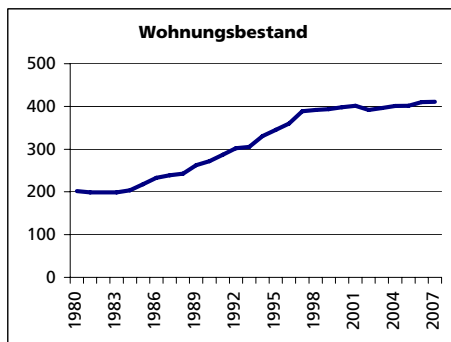

Wohnungsbau 2007

Neuerstellte Wohngebäude	Anzahl	1
davon Einfamilienhäuser	Anzahl	1
Neuerstellte Wohnungen	Anzahl	1
• mit 1 Zimmer	Anzahl	0
• mit 2 Zimmer	Anzahl	0
• mit 3 Zimmer	Anzahl	0
• mit 4 Zimmer	Anzahl	0
• mit 5 Zimmer	Anzahl	1
• mit 6+ Zimmer	Anzahl	0