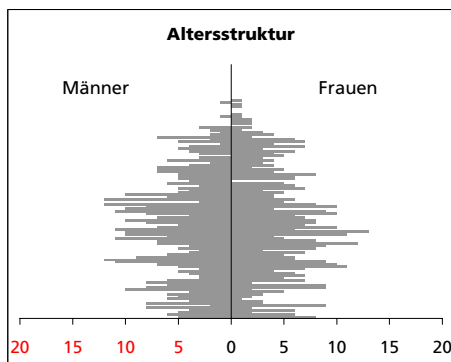

Eckdaten des Kantons Solothurn

Gemeinde Niederbuchsiten

Bezirk Gäu

Niederbuchsiten

Ständige Wohnbevölkerung 31.12.2007

	Angabe	Wert
	in ha	549
• Wald, Gehölze	in ha	195
• Landwirtschaftliche Nutzfläche	in ha	319
• Siedlungsfläche	in ha	35
• Unproduktive Flächen	in ha	0

Alterstruktur 31.12.2007

• Frauen	in %	49.8
• Männer	in %	50.2
• Staatsangehörigkeit Ausland	in %	8.8
• Schweizer	in %	91.2
• 0-19jährig	in %	21.4
• 20-39jährig	in %	30.6
• 40-64jährig	in %	33.1
• 65-79jährig	in %	12.3
• 80jährig und älter	in %	2.6