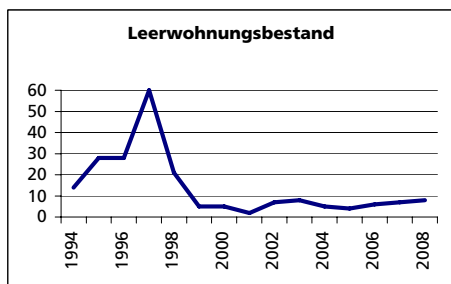

Wohnungsbestand Total 2007

	Anzahl	411
Leerwohnungsbestand 1.6.2008	Anzahl	8
• mit 1 Zimmer	Anzahl	0
• mit 2 Zimmer	Anzahl	1
• mit 3 Zimmer	Anzahl	2
• mit 4 Zimmer	Anzahl	3
• mit 5 Zimmer	Anzahl	2
• mit 6+ Zimmer	Anzahl	0
Leerwohnungsziffer	Zahl	1.95