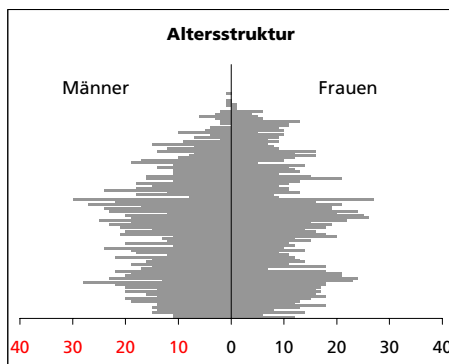

## Gemeinde Mümliswil-Ramiswil

Bezirk Thal

Mümliswil-Ramiswil

### Fläche 1994

- Wald, Gehölze
- Landwirtschaftliche Nutzfläche
- Siedlungsfläche
- Unproduktive Flächen

Angabe	Wert
in ha	3548
in ha	1608
in ha	1789
in ha	145
in ha	6

### Alterstruktur 31.12.2007

- 0-19jährig
- 20-39jährig
- 40-64jährig
- 65-79jährig
- 80jährig und älter

Angabe	Wert
in %	25.7
in %	24.0
in %	33.4
in %	12.1
in %	4.8