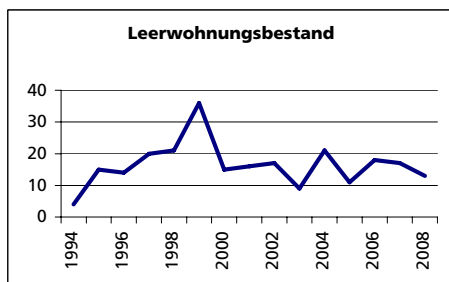

Wohnungsbestand Total 2007

Anzahl 1'057

Leerwohnungsbestand 1.6.2008

- mit 1 Zimmer
- mit 2 Zimmer
- mit 3 Zimmer
- mit 4 Zimmer
- mit 5 Zimmer
- mit 6+ Zimmer

Anzahl	13
Anzahl	0
Anzahl	4
Anzahl	3
Anzahl	3
Anzahl	2
Anzahl	1
Zahl	1.23

Leerwohnungsziffer