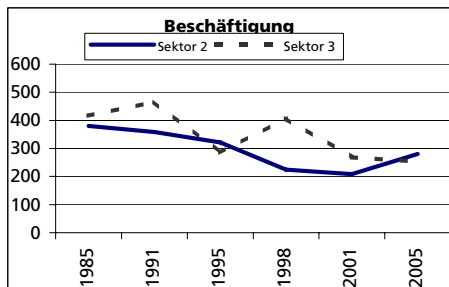

### Ständige Wohnbevölkerung 31.12.2007

- Frauen
- Männer
- Staatsangehörigkeit Ausland
- Schweizer

Angabe	Wert
Anzahl	2'571
in %	48.2
in %	51.8
in %	8.8
in %	91.2

### Alterstruktur 31.12.2007

- 0-19jährig
- 20-39jährig
- 40-64jährig
- 65-79jährig
- 80jährig und älter

Angabe	Wert
in %	25.7
in %	24.0
in %	33.4
in %	12.1
in %	4.8