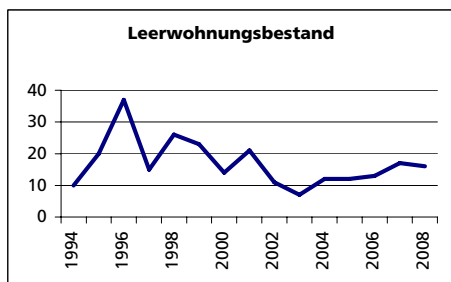

Wohnungsbestand Total 2007

Anzahl 691

Leerwohnungsbestand 1.6.2008

• mit 1 Zimmer	Anzahl	0
• mit 2 Zimmer	Anzahl	1
• mit 3 Zimmer	Anzahl	0
• mit 4 Zimmer	Anzahl	6
• mit 5 Zimmer	Anzahl	7
• mit 6+ Zimmer	Anzahl	2
Leerwohnungsziffer	Zahl	2.32