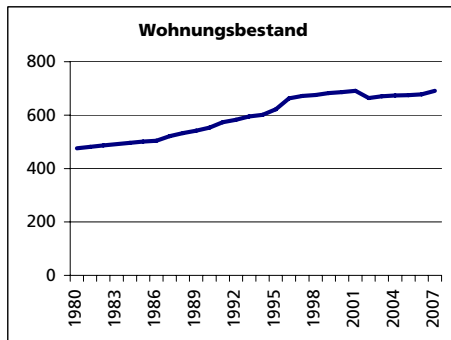

Eckdaten des Kantons Solothurn

Gemeinde Laupersdorf

Bezirk Thal

Laupersdorf

Ständige Wohnbevölkerung 31.12.2007

	Angabe	Wert
• Frauen	in %	50.8
• Männer	in %	49.2
• Staatsangehörigkeit Ausland	in %	9.4
• Schweizer	in %	90.6

Alterstruktur 31.12.2007

• 0-19jährig	in %	24.5
• 20-39jährig	in %	24.8
• 40-64jährig	in %	34.3
• 65-79jährig	in %	11.3
• 80jährig und älter	in %	5.0

Beschäftigte (Voll- und Teilzeit) 2005

	Anzahl	Wert
1. Sektor	in %	26.2
2. Sektor	in %	41.8
3. Sektor	in %	32.0
Beschäftigte Frauen	in %	38.7
Beschäftigte Männer	in %	61.3