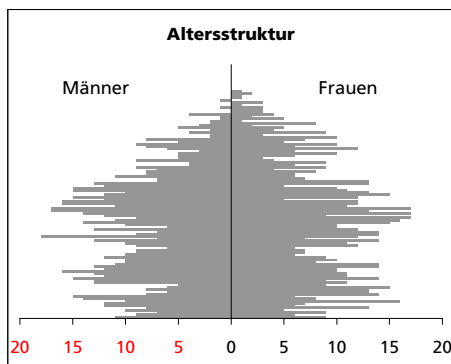

Eckdaten des Kantons Solothurn

Gemeinde Laupersdorf

Bezirk Thal

Laupersdorf

Ständige Wohnbevölkerung 31.12.2007

	Angabe	Wert
• Frauen	in %	50.8
• Männer	in %	49.2
• Staatsangehörigkeit Ausland	in %	9.4
• Schweizer	in %	90.6

Alterstruktur 31.12.2007

• 0-19jährig	in %	24.5
• 20-39jährig	in %	24.8
• 40-64jährig	in %	34.3
• 65-79jährig	in %	11.3
• 80jährig und älter	in %	5.0

Beschäftigte (Voll- und Teilzeit) 2005

	Anzahl	Wert
1. Sektor	in %	26.2
2. Sektor	in %	41.8
3. Sektor	in %	32.0
Beschäftigte Frauen	in %	38.7
Beschäftigte Männer	in %	61.3