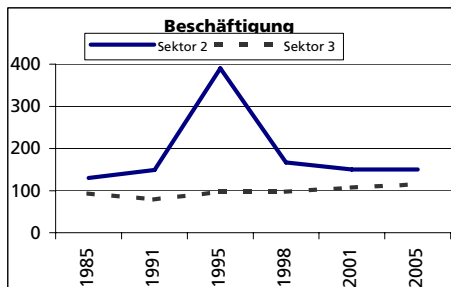

Eckdaten des Kantons Solothurn

Gemeinde Laupersdorf

Bezirk Thal

Laupersdorf

Ständige Wohnbevölkerung 31.12.2007

	Angabe	Wert
• Frauen	in %	50.8
• Männer	in %	49.2
• Staatsangehörigkeit Ausland	in %	9.4
• Schweizer	in %	90.6

Alterstruktur 31.12.2007

• 0-19jährig	in %	24.5
• 20-39jährig	in %	24.8
• 40-64jährig	in %	34.3
• 65-79jährig	in %	11.3
• 80jährig und älter	in %	5.0

Beschäftigte (Voll- und Teilzeit) 2005

	Anzahl	Wert
1. Sektor	in %	26.2
2. Sektor	in %	41.8
3. Sektor	in %	32.0
Beschäftigte Frauen	in %	38.7
Beschäftigte Männer	in %	61.3