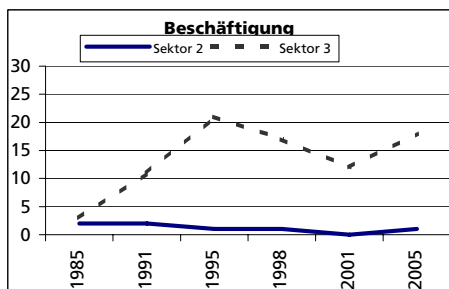

Ständige Wohnbevölkerung 31.12.2007

- Frauen
- Männer
- Staatsangehörigkeit Ausland
- Schweizer

Angabe	Wert
Anzahl	267
in %	52.8
in %	47.2
in %	4.1
in %	95.9

Alterstruktur 31.12.2007

- 0-19jährig
- 20-39jährig
- 40-64jährig
- 65-79jährig
- 80jährig und älter

Angabe	Wert
in %	21.3
in %	24.7
in %	40.4
in %	8.6
in %	4.9

Beschäftigte (Voll- und Teilzeit) 2005

- 1. Sektor
- 2. Sektor
- 3. Sektor
- Beschäftigte Frauen
- Beschäftigte Männer

Angabe	Wert
Anzahl	61
in %	68.9
in %	1.6
in %	29.5
in %	23.0
in %	77.0