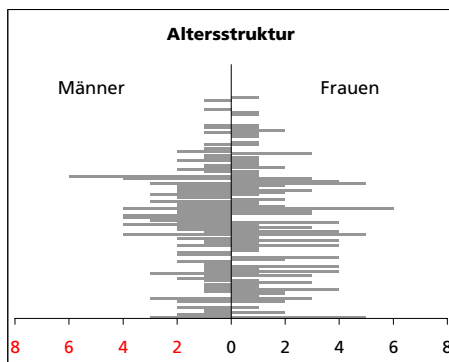

Eckdaten des Kantons Solothurn

Gemeinde Küttigkofen

Bezirk Bucheggberg

Küttigkofen

Fläche 1994

- Wald, Gehölze
- Landwirtschaftliche Nutzfläche
- Siedlungsfläche
- Unproduktive Flächen

Angabe	Wert
in ha	217
in ha	68
in ha	129
in ha	20
in ha	0

Ständige Wohnbevölkerung 31.12.2007

- Frauen
- Männer
- Staatsangehörigkeit Ausland
- Schweizer

Angabe	Wert
Anzahl	267
in %	52.8
in %	47.2
in %	4.1
in %	95.9

Alterstruktur 31.12.2007

- 0-19jährig
- 20-39jährig
- 40-64jährig
- 65-79jährig
- 80jährig und älter