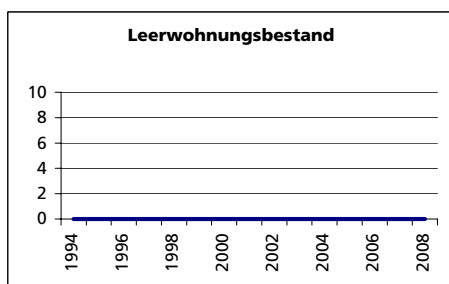

Wohnungsbestand Total 2007

Leerwohnungsbestand 1.6.2008

- mit 1 Zimmer
- mit 2 Zimmer
- mit 3 Zimmer
- mit 4 Zimmer
- mit 5 Zimmer
- mit 6+ Zimmer
- Leerwohnungsnummer

Angabe	Wert
Anzahl	104
Anzahl	0
Anzahl	0
Anzahl	0
Anzahl	0
Anzahl	0
Anzahl	0
Anzahl	0
Anzahl	0
Zahl	0.00