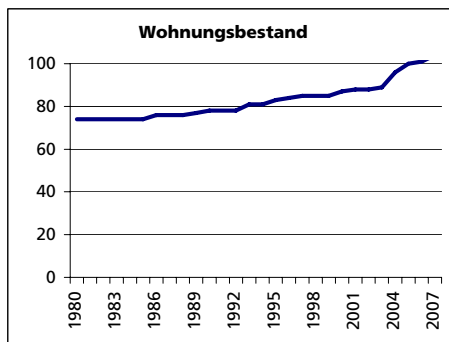

Ständige Wohnbevölkerung 31.12.2007

- Frauen
- Männer
- Staatsangehörigkeit Ausland
- Schweizer

Angabe	Wert
Anzahl	267
in %	52.8
in %	47.2
in %	4.1
in %	95.9

Alterstruktur 31.12.2007

- 0-19jährig
- 20-39jährig
- 40-64jährig
- 65-79jährig
- 80jährig und älter

Angabe	Wert
in %	21.3
in %	24.7
in %	40.4
in %	8.6
in %	4.9

Beschäftigte (Voll- und Teilzeit) 2005

- 1. Sektor
- 2. Sektor
- 3. Sektor
- Beschäftigte Frauen
- Beschäftigte Männer

Angabe	Wert
Anzahl	61
in %	68.9
in %	1.6
in %	29.5
in %	23.0
in %	77.0