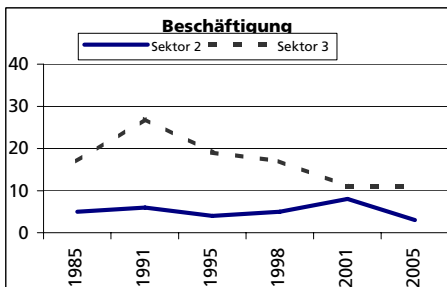

Ständige Wohnbevölkerung 31.12.2007

- Frauen
- Männer
- Staatsangehörigkeit Ausland
- Schweizer

Angabe	Wert
Anzahl	104
in %	47.1
in %	52.9
in %	7.7
in %	92.3

Alterstruktur 31.12.2007

- 0-19jährig
- 20-39jährig
- 40-64jährig
- 65-79jährig
- 80jährig und älter

Angabe	Wert
in %	29.8
in %	26.9
in %	33.7
in %	6.7
in %	2.9

Beschäftigte (Voll- und Teilzeit) 2005

- 1. Sektor
- 2. Sektor
- 3. Sektor
- Beschäftigte Frauen
- Beschäftigte Männer

Angabe	Wert
Anzahl	42
in %	66.7
in %	7.1
in %	26.2
in %	47.6
in %	52.4