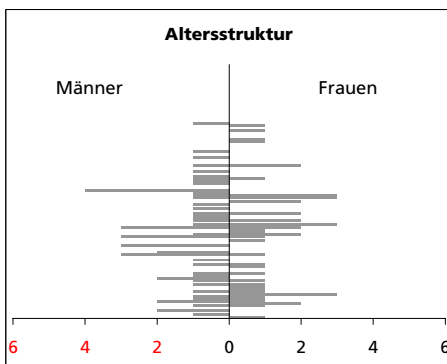

Eckdaten des Kantons Solothurn

Gemeinde Gänsbrunnen

Bezirk Thal

Gänsbrunnen

Fläche 1994

- Wald, Gehölze
- Landwirtschaftliche Nutzfläche
- Siedlungsfläche
- Unproduktive Flächen

Angabe	Wert
in ha	1136
in ha	759
in ha	351
in ha	24
in ha	2

Ständige Wohnbevölkerung 31.12.2007

- Frauen
- Männer
- Staatsangehörigkeit Ausland
- Schweizer

Angabe	Wert
Anzahl	104
in %	47.1
in %	52.9
in %	7.7
in %	92.3

Alterstruktur 31.12.2007

- 0-19jährig
- 20-39jährig
- 40-64jährig
- 65-79jährig
- 80jährig und älter