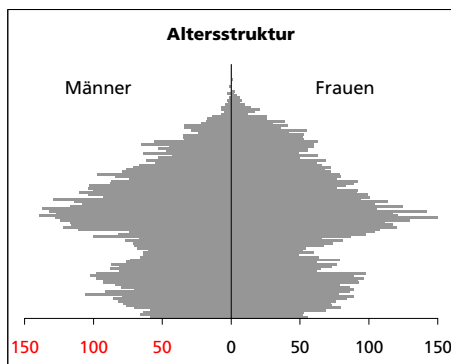

Eckdaten des Kantons Solothurn

Bezirk Thierstein

Thierstein

Fläche 1994

- Wald, Gehölze
- Landwirtschaftliche Nutzfläche
- Siedlungsfläche
- Unproduktive Flächen

Angabe	Wert
in ha	10'225
in ha	5'367
in ha	4'199
in ha	633
in ha	26

Ständige Wohnbevölkerung 31.12.2007

- Frauen
- Männer
- Staatsangehörigkeit Ausland
- Schweizer

Angabe	Wert
Anzahl	13'827
in %	50.0
in %	50.0
in %	11.2
in %	88.8

Alterstruktur 31.12.2007

- 0-19jährig
- 20-39jährig
- 40-64jährig
- 65-79jährig
- 80jährig und älter