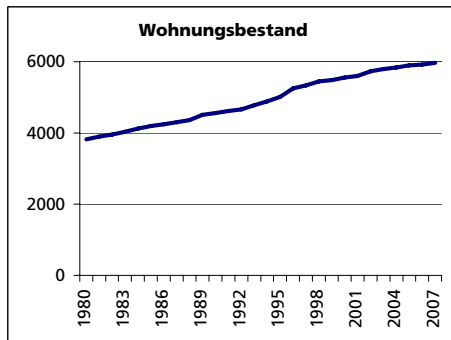

Ständige Wohnbevölkerung 31.12.2007

- Frauen
- Männer
- Staatsangehörigkeit Ausland
- Schweizer

Angabe	Wert
Anzahl	13'827
in %	50.0
in %	50.0
in %	11.2
in %	88.8

Alterstruktur 31.12.2007

- 0-19jährig
- 20-39jährig
- 40-64jährig
- 65-79jährig
- 80jährig und älter

Angabe	Wert
in %	23.3
in %	22.3
in %	37.7
in %	12.1
in %	4.6

Beschäftigte (Voll- und Teilzeit) 2005

- 1. Sektor
- 2. Sektor
- 3. Sektor
- Beschäftigte Frauen
- Beschäftigte Männer

Angabe	Wert
Anzahl	4'397
in %	12.8
in %	48.5
in %	38.7
in %	37.4
in %	62.6