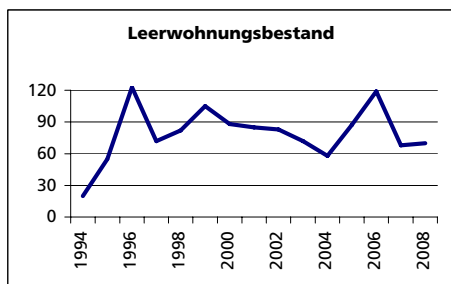

Wohnungsbestand Total 2007

Leerwohnungsbestand 1.6.2008

- mit 1 Zimmer
- mit 2 Zimmer
- mit 3 Zimmer
- mit 4 Zimmer
- mit 5 Zimmer
- mit 6+ Zimmer
- Leerwohnungsnummer

Angabe	Wert
Anzahl	5'969
Anzahl	70
Anzahl	4
Anzahl	5
Anzahl	15
Anzahl	25
Anzahl	16
Anzahl	5
Zahl	1.17