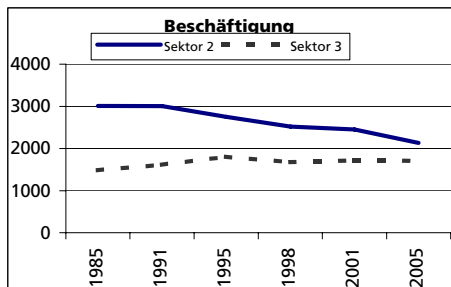

Ständige Wohnbevölkerung 31.12.2007

- Frauen
- Männer
- Staatsangehörigkeit Ausland
- Schweizer

Angabe	Wert
Anzahl	13'827
in %	50.0
in %	50.0
in %	11.2
in %	88.8

Alterstruktur 31.12.2007

- 0-19jährig
- 20-39jährig
- 40-64jährig
- 65-79jährig
- 80jährig und älter

Angabe	Wert
in %	23.3
in %	22.3
in %	37.7
in %	12.1
in %	4.6

Beschäftigte (Voll- und Teilzeit) 2005

- 1. Sektor
- 2. Sektor
- 3. Sektor
- Beschäftigte Frauen
- Beschäftigte Männer

Angabe	Wert
Anzahl	4'397
in %	12.8
in %	48.5
in %	38.7
in %	37.4
in %	62.6