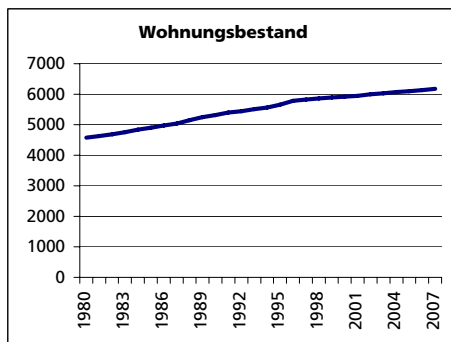

Ständige Wohnbevölkerung 31.12.2007

- Frauen
- Männer
- Staatsangehörigkeit Ausland
- Schweizer

Angabe	Wert
Anzahl	14'410
in %	49.0
in %	51.0
in %	16.4
in %	83.6

Alterstruktur 31.12.2007

- 0-19jährig
- 20-39jährig
- 40-64jährig
- 65-79jährig
- 80jährig und älter

Angabe	Wert
in %	24.2
in %	24.4
in %	34.8
in %	11.6
in %	5.0

Beschäftigte (Voll- und Teilzeit) 2005

- 1. Sektor
- 2. Sektor
- 3. Sektor
- Beschäftigte Frauen
- Beschäftigte Männer

Angabe	Wert
Anzahl	4'618
in %	14.3
in %	41.6
in %	44.1
in %	40.4
in %	59.6