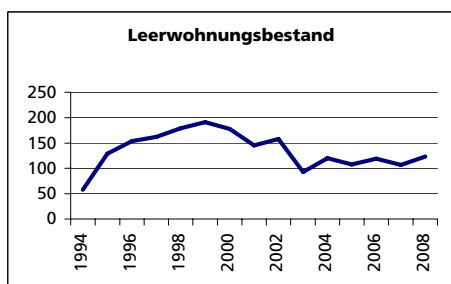

Wohnungsbestand Total 2007

Leerwohnungsbestand 1.6.2008

- mit 1 Zimmer
- mit 2 Zimmer
- mit 3 Zimmer
- mit 4 Zimmer
- mit 5 Zimmer
- mit 6+ Zimmer
- Leerwohnungsnummer

Angabe	Wert
Anzahl	6'174
Anzahl	123
Anzahl	5
Anzahl	16
Anzahl	22
Anzahl	40
Anzahl	29
Anzahl	11
Zahl	1.99