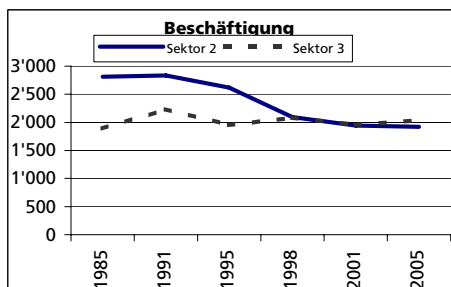

Ständige Wohnbevölkerung 31.12.2007

- Frauen
- Männer
- Staatsangehörigkeit Ausland
- Schweizer

Angabe	Wert
Anzahl	14'410
in %	49.0
in %	51.0
in %	16.4
in %	83.6

Alterstruktur 31.12.2007

- 0-19jährig
- 20-39jährig
- 40-64jährig
- 65-79jährig
- 80jährig und älter

Angabe	Wert
in %	24.2
in %	24.4
in %	34.8
in %	11.6
in %	5.0

Beschäftigte (Voll- und Teilzeit) 2005

- 1. Sektor
- 2. Sektor
- 3. Sektor
- Beschäftigte Frauen
- Beschäftigte Männer

Angabe	Wert
Anzahl	4'618
in %	14.3
in %	41.6
in %	44.1
in %	40.4
in %	59.6