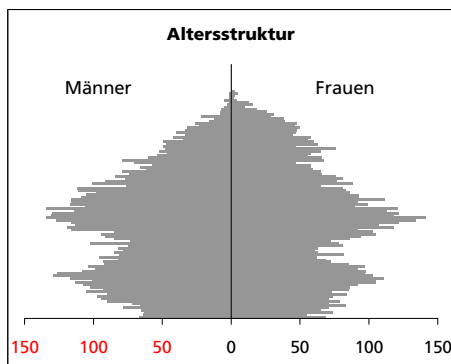

Eckdaten des Kantons Solothurn

Bezirk Thal

Thal

Fläche 1994

- Wald, Gehölze
- Landwirtschaftliche Nutzfläche
- Siedlungsfläche
- Unproduktive Flächen

Angabe	Wert
in ha	13'933
in ha	7'329
in ha	5'823
in ha	728
in ha	53

Ständige Wohnbevölkerung 31.12.2007

- Frauen
- Männer
- Staatsangehörigkeit Ausland
- Schweizer

Angabe	Wert
Anzahl	14'410
in %	49.0
in %	51.0
in %	16.4
in %	83.6

Alterstruktur 31.12.2007

- 0-19jährig
- 20-39jährig
- 40-64jährig
- 65-79jährig
- 80jährig und älter