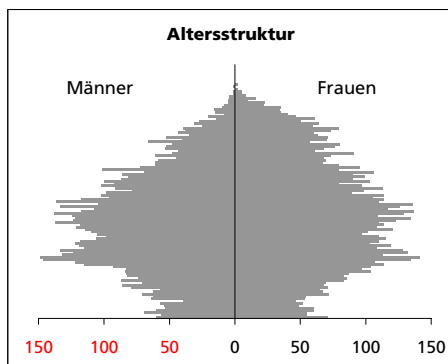

Eckdaten des Kantons Solothurn

Bezirk Solothurn

Solothurn

Fläche 1994

- Wald, Gehölze
- Landwirtschaftliche Nutzfläche
- Siedlungsfläche
- Unproduktive Flächen

Angabe	Wert
in ha	629
in ha	17
in ha	160
in ha	418
in ha	34

Ständige Wohnbevölkerung 31.12.2007

- Frauen
- Männer
- Staatsangehörigkeit Ausland
- Schweizer

Angabe	Wert
Anzahl	15'511
in %	52.3
in %	47.7
in %	21.2
in %	78.8

Alterstruktur 31.12.2007

- 0-19jährig
- 20-39jährig
- 40-64jährig
- 65-79jährig
- 80jährig und älter