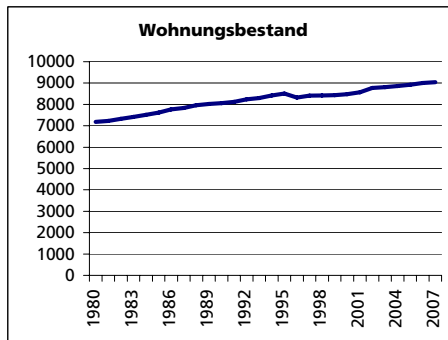

Eckdaten des Kantons Solothurn

Bezirk Solothurn

Solothurn

Fläche 1994

- Wald, Gehölze
- Landwirtschaftliche Nutzfläche
- Siedlungsfläche
- Unproduktive Flächen

Angabe	Wert
in ha	629
in ha	17
in ha	160
in ha	418
in ha	34

Ständige Wohnbevölkerung 31.12.2007

- Frauen
- Männer
- Staatsangehörigkeit Ausland
- Schweizer

Angabe	Wert
Anzahl	15'511
in %	52.3
in %	47.7
in %	21.2
in %	78.8

Alterstruktur 31.12.2007

- 0-19jährig
- 20-39jährig
- 40-64jährig
- 65-79jährig
- 80jährig und älter