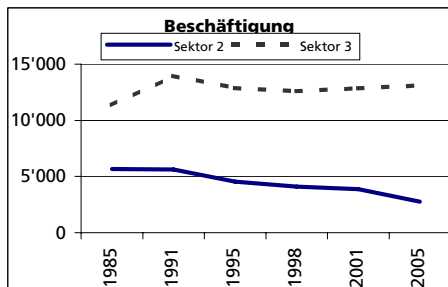

Eckdaten des Kantons Solothurn

Bezirk Solothurn

Solothurn

Fläche 1994

- Wald, Gehölze
- Landwirtschaftliche Nutzfläche
- Siedlungsfläche
- Unproduktive Flächen

Angabe	Wert
in ha	629
in ha	17
in ha	160
in ha	418
in ha	34

Ständige Wohnbevölkerung 31.12.2007

- Frauen
- Männer
- Staatsangehörigkeit Ausland
- Schweizer

Angabe	Wert
Anzahl	15'511
in %	52.3
in %	47.7
in %	21.2
in %	78.8

Alterstruktur 31.12.2007

- 0-19jährig
- 20-39jährig
- 40-64jährig
- 65-79jährig
- 80jährig und älter