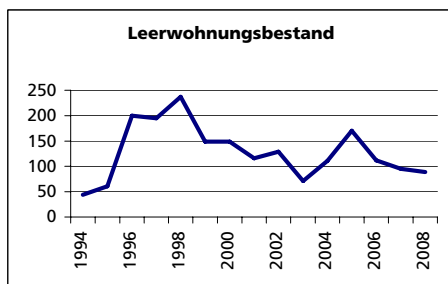

Eckdaten des Kantons Solothurn

Bezirk Solothurn

Solothurn

Fläche 1994

- Wald, Gehölze
- Landwirtschaftliche Nutzfläche
- Siedlungsfläche
- Unproduktive Flächen

Angabe	Wert
in ha	629
in ha	17
in ha	160
in ha	418
in ha	34

Ständige Wohnbevölkerung 31.12.2007

- Frauen
- Männer
- Staatsangehörigkeit Ausland
- Schweizer

Angabe	Wert
Anzahl	15'511
in %	52.3
in %	47.7
in %	21.2
in %	78.8

Alterstruktur 31.12.2007

- 0-19jährig
- 20-39jährig
- 40-64jährig
- 65-79jährig
- 80jährig und älter