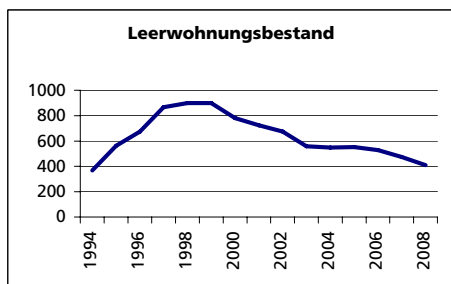

Eckdaten des Kantons Solothurn

Bezirk Olten

Olten

Fläche 1994

	Angabe	Wert
• Wald, Gehölze	in ha	8'054
• Landwirtschaftliche Nutzfläche	in ha	3'527
• Siedlungsfläche	in ha	2'638
• Unproduktive Flächen	in ha	1'759
	in ha	130

Ständige Wohnbevölkerung 31.12.2007

	Anzahl	51'169
• Frauen	in %	50.6
• Männer	in %	49.4
• Staatsangehörigkeit Ausland	in %	23.6
• Schweizer	in %	76.4

Alterstruktur 31.12.2007

• 0-19jährig	in %	20.4
• 20-39jährig	in %	27.3
• 40-64jährig	in %	35.5
• 65-79jährig	in %	12.0
• 80jährig und älter	in %	4.8