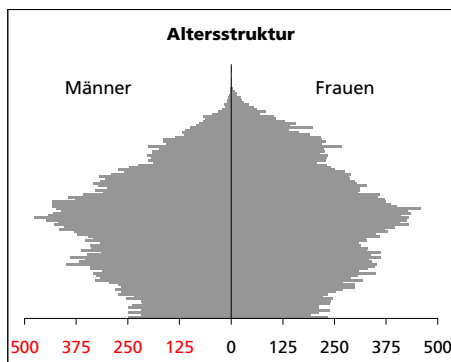

Eckdaten des Kantons Solothurn

Bezirk Olten

Olten

Fläche 1994

	Angabe	Wert
• Wald, Gehölze	in ha	8'054
• Landwirtschaftliche Nutzfläche	in ha	3'527
• Siedlungsfläche	in ha	2'638
• Unproduktive Flächen	in ha	1'759
	in ha	130

Ständige Wohnbevölkerung 31.12.2007

	Anzahl	51'169
• Frauen	in %	50.6
• Männer	in %	49.4
• Staatsangehörigkeit Ausland	in %	23.6
• Schweizer	in %	76.4

Alterstruktur 31.12.2007

• 0-19jährig	in %	20.4
• 20-39jährig	in %	27.3
• 40-64jährig	in %	35.5
• 65-79jährig	in %	12.0
• 80jährig und älter	in %	4.8