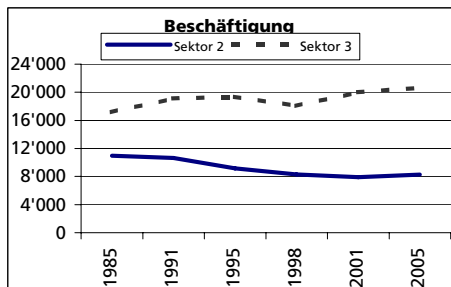

Eckdaten des Kantons Solothurn

Bezirk Olten

Olten

Fläche 1994

	Angabe	Wert
• Wald, Gehölze	in ha	8'054
• Landwirtschaftliche Nutzfläche	in ha	3'527
• Siedlungsfläche	in ha	2'638
• Unproduktive Flächen	in ha	1'759
	in ha	130

Ständige Wohnbevölkerung 31.12.2007

	Anzahl	51'169
• Frauen	in %	50.6
• Männer	in %	49.4
• Staatsangehörigkeit Ausland	in %	23.6
• Schweizer	in %	76.4

Alterstruktur 31.12.2007

• 0-19jährig	in %	20.4
• 20-39jährig	in %	27.3
• 40-64jährig	in %	35.5
• 65-79jährig	in %	12.0
• 80jährig und älter	in %	4.8