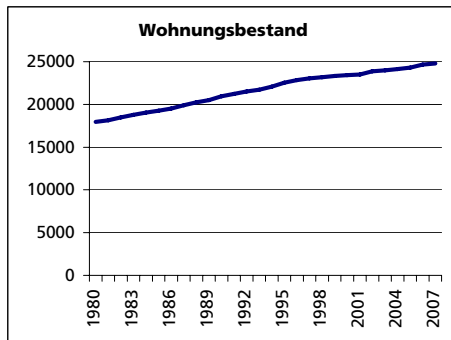

Eckdaten des Kantons Solothurn

Bezirk Olten

Olten

Fläche 1994

	Angabe	Wert
• Wald, Gehölze	in ha	8'054
• Landwirtschaftliche Nutzfläche	in ha	3'527
• Siedlungsfläche	in ha	2'638
• Unproduktive Flächen	in ha	1'759
	in ha	130

Ständige Wohnbevölkerung 31.12.2007

	Anzahl	51'169
• Frauen	in %	50.6
• Männer	in %	49.4
• Staatsangehörigkeit Ausland	in %	23.6
• Schweizer	in %	76.4

Alterstruktur 31.12.2007

• 0-19jährig	in %	20.4
• 20-39jährig	in %	27.3
• 40-64jährig	in %	35.5
• 65-79jährig	in %	12.0
• 80jährig und älter	in %	4.8