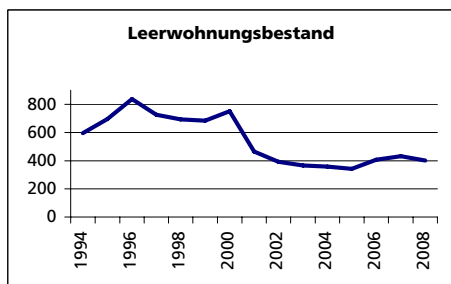

Wohnungsbestand Total 2007

Leerwohnungsbestand 1.6.2008

- mit 1 Zimmer
- mit 2 Zimmer
- mit 3 Zimmer
- mit 4 Zimmer
- mit 5 Zimmer
- mit 6+ Zimmer
- Leerwohnungsnummer

Angabe	Wert
Anzahl	21'217
Anzahl	402
Anzahl	14
Anzahl	55
Anzahl	156
Anzahl	124
Anzahl	45
Anzahl	8
Zahl	1.89