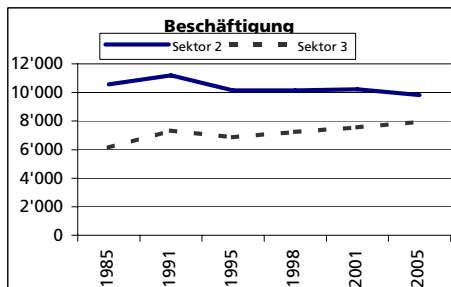

Ständige Wohnbevölkerung 31.12.2007

- Frauen
- Männer
- Staatsangehörigkeit Ausland
- Schweizer

Angabe	Wert
Anzahl	42'968
in %	50.5
in %	49.5
in %	19.4
in %	80.6

Alterstruktur 31.12.2007

- 0-19jährig
- 20-39jährig
- 40-64jährig
- 65-79jährig
- 80jährig und älter

Angabe	Wert
in %	19.8
in %	24.2
in %	36.5
in %	14.3
in %	5.2

Beschäftigte (Voll- und Teilzeit) 2005

- 1. Sektor
- 2. Sektor
- 3. Sektor
- Beschäftigte Frauen
- Beschäftigte Männer

Angabe	Wert
Anzahl	18'532
in %	4.1
in %	53.0
in %	42.9
in %	38.7
in %	61.3