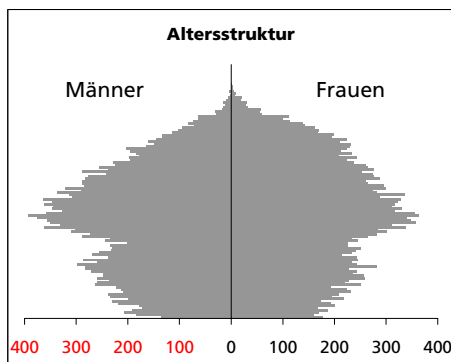

Eckdaten des Kantons Solothurn

Bezirk Lebern

Lebern

Fläche 1994

- Wald, Gehölze
- Landwirtschaftliche Nutzfläche
- Siedlungsfläche
- Unproduktive Flächen

Angabe	Wert
in ha	11'732
in ha	5'183
in ha	4'786
in ha	1'559
in ha	204

Ständige Wohnbevölkerung 31.12.2007

- Frauen
- Männer
- Staatsangehörigkeit Ausland
- Schweizer

Angabe	Wert
Anzahl	42'968
in %	50.5
in %	49.5
in %	19.4
in %	80.6

Alterstruktur 31.12.2007

- 0-19jährig
- 20-39jährig
- 40-64jährig
- 65-79jährig
- 80jährig und älter