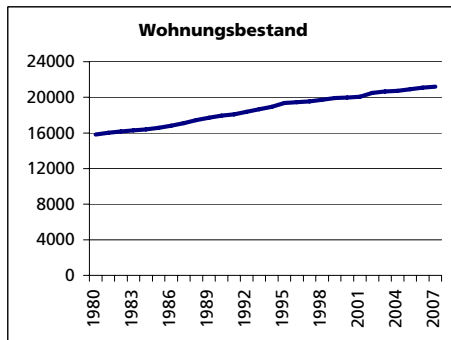

Ständige Wohnbevölkerung 31.12.2007

- Frauen
- Männer
- Staatsangehörigkeit Ausland
- Schweizer

Angabe	Wert
Anzahl	42'968
in %	50.5
in %	49.5
in %	19.4
in %	80.6

Alterstruktur 31.12.2007

- 0-19jährig
- 20-39jährig
- 40-64jährig
- 65-79jährig
- 80jährig und älter

Angabe	Wert
in %	19.8
in %	24.2
in %	36.5
in %	14.3
in %	5.2

Beschäftigte (Voll- und Teilzeit) 2005

- 1. Sektor
- 2. Sektor
- 3. Sektor
- Beschäftigte Frauen
- Beschäftigte Männer

Angabe	Wert
Anzahl	18'532
in %	4.1
in %	53.0
in %	42.9
in %	38.7
in %	61.3