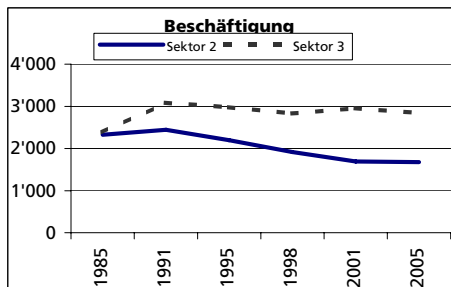

Ständige Wohnbevölkerung 31.12.2007

- Frauen
- Männer
- Staatsangehörigkeit Ausland
- Schweizer

Angabe	Wert
Anzahl	22'698
in %	50.6
in %	49.4
in %	21.2
in %	78.8

Alterstruktur 31.12.2007

- 0-19jährig
- 20-39jährig
- 40-64jährig
- 65-79jährig
- 80jährig und älter

Angabe	Wert
in %	22.4
in %	24.5
in %	36.6
in %	12.0
in %	4.6

Beschäftigte (Voll- und Teilzeit) 2005

- 1. Sektor
- 2. Sektor
- 3. Sektor
- Beschäftigte Frauen
- Beschäftigte Männer

Angabe	Wert
Anzahl	5'041
in %	10.6
in %	33.2
in %	56.2
in %	42.6
in %	57.4