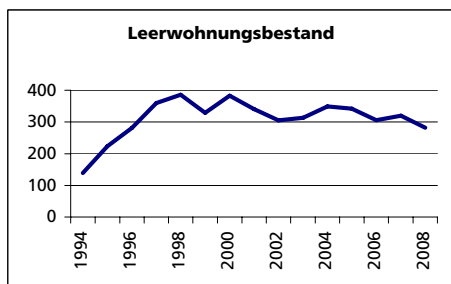

Wohnungsbestand Total 2007

Leerwohnungsbestand 1.6.2008

- mit 1 Zimmer
- mit 2 Zimmer
- mit 3 Zimmer
- mit 4 Zimmer
- mit 5 Zimmer
- mit 6+ Zimmer
- Leerwohnungsziffer

Angabe	Wert
Anzahl	10'393
Anzahl	282
Anzahl	12
Anzahl	39
Anzahl	113
Anzahl	88
Anzahl	27
Anzahl	3
Zahl	2.71