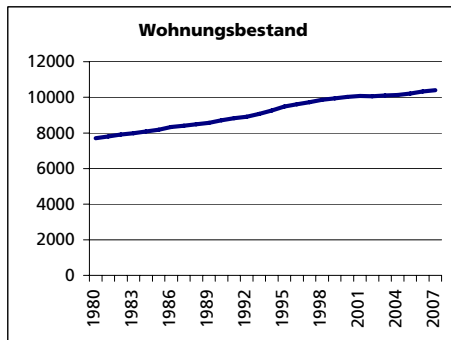

Ständige Wohnbevölkerung 31.12.2007

- Frauen
- Männer
- Staatsangehörigkeit Ausland
- Schweizer

Angabe	Wert
Anzahl	22'698
in %	50.6
in %	49.4
in %	21.2
in %	78.8

Alterstruktur 31.12.2007

- 0-19jährig
- 20-39jährig
- 40-64jährig
- 65-79jährig
- 80jährig und älter

Angabe	Wert
in %	22.4
in %	24.5
in %	36.6
in %	12.0
in %	4.6

Beschäftigte (Voll- und Teilzeit) 2005

- 1. Sektor
- 2. Sektor
- 3. Sektor
- Beschäftigte Frauen
- Beschäftigte Männer

Angabe	Wert
Anzahl	5'041
in %	10.6
in %	33.2
in %	56.2
in %	42.6
in %	57.4