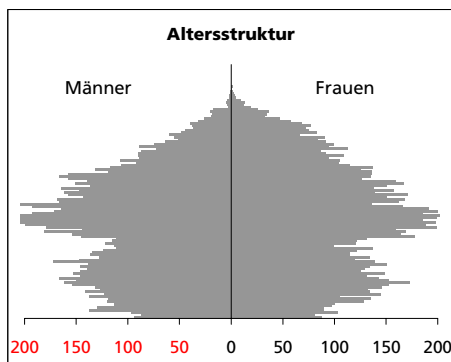

Eckdaten des Kantons Solothurn

Bezirk Gösgen

Gösgen

Fläche 1994

- Wald, Gehölze
- Landwirtschaftliche Nutzfläche
- Siedlungsfläche
- Unproduktive Flächen

Angabe	Wert
in ha	6'881
in ha	3'014
in ha	2'927
in ha	830
in ha	110

Ständige Wohnbevölkerung 31.12.2007

- Frauen
- Männer
- Staatsangehörigkeit Ausland
- Schweizer

Angabe	Wert
Anzahl	22'698
in %	50.6
in %	49.4
in %	21.2
in %	78.8

Alterstruktur 31.12.2007

- 0-19jährig
- 20-39jährig
- 40-64jährig
- 65-79jährig
- 80jährig und älter