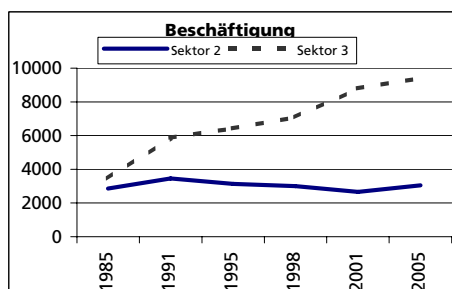

Eckdaten des Kantons Solothurn

Bezirk Gäu

Fläche 1994

- Wald, Gehölze
- Landwirtschaftliche Nutzfläche
- Siedlungsfläche
- Unproduktive Flächen

Angabe	Wert
in ha	6'202
in ha	2'396
in ha	2'906
in ha	866
in ha	34

Ständige Wohnbevölkerung 31.12.2007

- Frauen
- Männer
- Staatsangehörigkeit Ausland
- Schweizer

Angabe	Wert
Anzahl	17'515
in %	49.4
in %	50.6
in %	18.2
in %	81.8

Alterstruktur 31.12.2007

- 0-19jährig
- 20-39jährig
- 40-64jährig
- 65-79jährig
- 80jährig und älter