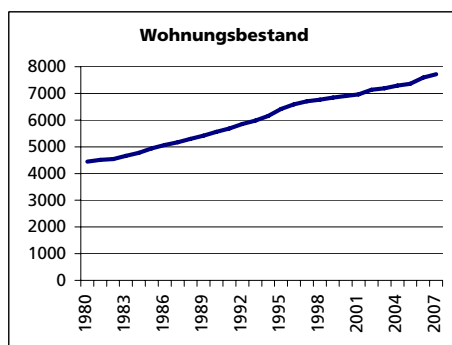

Eckdaten des Kantons Solothurn

Bezirk Gäu

Fläche 1994

- Wald, Gehölze
- Landwirtschaftliche Nutzfläche
- Siedlungsfläche
- Unproduktive Flächen

Angabe	Wert
in ha	6'202
in ha	2'396
in ha	2'906
in ha	866
in ha	34

Ständige Wohnbevölkerung 31.12.2007

- Frauen
- Männer
- Staatsangehörigkeit Ausland
- Schweizer

Angabe	Wert
Anzahl	17'515
in %	49.4
in %	50.6
in %	18.2
in %	81.8

Alterstruktur 31.12.2007

- 0-19jährig
- 20-39jährig
- 40-64jährig
- 65-79jährig
- 80jährig und älter