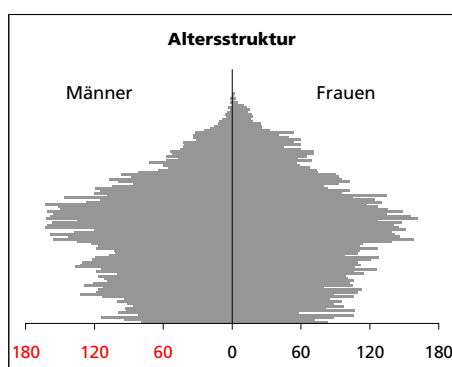

Eckdaten des Kantons Solothurn

Bezirk Gäu

Fläche 1994

- Wald, Gehölze
- Landwirtschaftliche Nutzfläche
- Siedlungsfläche
- Unproduktive Flächen

Angabe	Wert
in ha	6'202
in ha	2'396
in ha	2'906
in ha	866
in ha	34

Ständige Wohnbevölkerung 31.12.2007

- Frauen
- Männer
- Staatsangehörigkeit Ausland
- Schweizer

Angabe	Wert
Anzahl	17'515
in %	49.4
in %	50.6
in %	18.2
in %	81.8

Alterstruktur 31.12.2007

- 0-19jährig
- 20-39jährig
- 40-64jährig
- 65-79jährig
- 80jährig und älter