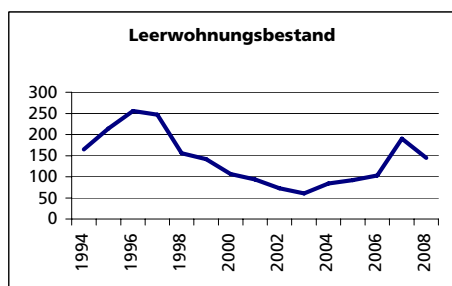

Eckdaten des Kantons Solothurn

Bezirk Gäu

Fläche 1994

- Wald, Gehölze
- Landwirtschaftliche Nutzfläche
- Siedlungsfläche
- Unproduktive Flächen

Angabe	Wert
in ha	6'202
in ha	2'396
in ha	2'906
in ha	866
in ha	34

Ständige Wohnbevölkerung 31.12.2007

- Frauen
- Männer
- Staatsangehörigkeit Ausland
- Schweizer

Angabe	Wert
Anzahl	17'515
in %	49.4
in %	50.6
in %	18.2
in %	81.8

Alterstruktur 31.12.2007

- 0-19jährig
- 20-39jährig
- 40-64jährig
- 65-79jährig
- 80jährig und älter