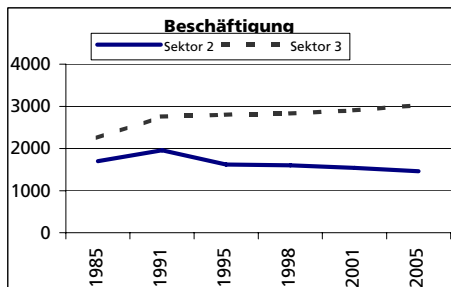

Ständige Wohnbevölkerung 31.12.2007

- Frauen
- Männer
- Staatsangehörigkeit Ausland
- Schweizer

Angabe	Wert
Anzahl	19'268
in %	51.1
in %	48.9
in %	15.4
in %	84.6

Alterstruktur 31.12.2007

- 0-19jährig
- 20-39jährig
- 40-64jährig
- 65-79jährig
- 80jährig und älter

Angabe	Wert
in %	22.6
in %	21.6
in %	40.1
in %	12.2
in %	3.5

Beschäftigte (Voll- und Teilzeit) 2005

- 1. Sektor
- 2. Sektor
- 3. Sektor
- Beschäftigte Frauen
- Beschäftigte Männer

Angabe	Wert
Anzahl	5'044
in %	11.1
in %	28.9
in %	60.0
in %	41.0
in %	59.0