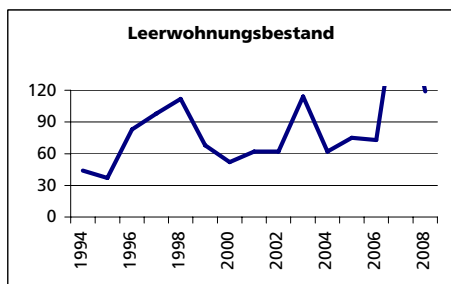

Wohnungsbestand Total 2007

Angabe	Wert
Anzahl	8'553

Leerwohnungsbestand 1.6.2008

- mit 1 Zimmer
- mit 2 Zimmer
- mit 3 Zimmer
- mit 4 Zimmer
- mit 5 Zimmer
- mit 6+ Zimmer
- Leerwohnungsnummer

Angabe	Wert
Anzahl	119
Anzahl	3
Anzahl	10
Anzahl	30
Anzahl	24
Anzahl	34
Anzahl	18
Zahl	1.39