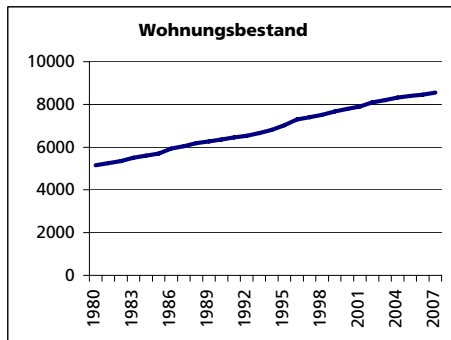

Ständige Wohnbevölkerung 31.12.2007

- Frauen
- Männer
- Staatsangehörigkeit Ausland
- Schweizer

Angabe	Wert
Anzahl	19'268
in %	51.1
in %	48.9
in %	15.4
in %	84.6

Alterstruktur 31.12.2007

- 0-19jährig
- 20-39jährig
- 40-64jährig
- 65-79jährig
- 80jährig und älter

Angabe	Wert
in %	22.6
in %	21.6
in %	40.1
in %	12.2
in %	3.5

Beschäftigte (Voll- und Teilzeit) 2005

- 1. Sektor
- 2. Sektor
- 3. Sektor
- Beschäftigte Frauen
- Beschäftigte Männer

Angabe	Wert
Anzahl	5'044
in %	11.1
in %	28.9
in %	60.0
in %	41.0
in %	59.0