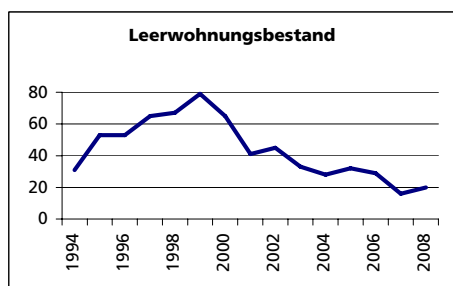

Wohnungsbestand Total 2007		Anzahl	Wert
	Anzahl		2'528
Leerwohnungsbestand 1.6.2008		Anzahl	20
• mit 1 Zimmer	Anzahl		2
• mit 2 Zimmer	Anzahl		3
• mit 3 Zimmer	Anzahl		10
• mit 4 Zimmer	Anzahl		3
• mit 5 Zimmer	Anzahl		1
• mit 6+ Zimmer	Anzahl		1
Leerwohnungsziffer	Zahl		0.79