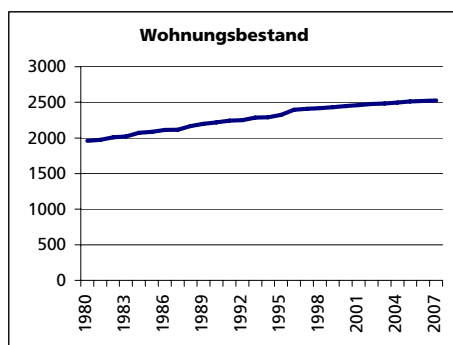

Wohnungsbau 2007		Anzahl	Wert
Neuerstellte Wohngebäude	Anzahl		7
davon Einfamilienhäuser	Anzahl		7
Neuerstellte Wohnungen	Anzahl		7
• mit 1 Zimmer	Anzahl		0
• mit 2 Zimmer	Anzahl		0
• mit 3 Zimmer	Anzahl		0
• mit 4 Zimmer	Anzahl		3
• mit 5 Zimmer	Anzahl		3
• mit 6+ Zimmer	Anzahl		1