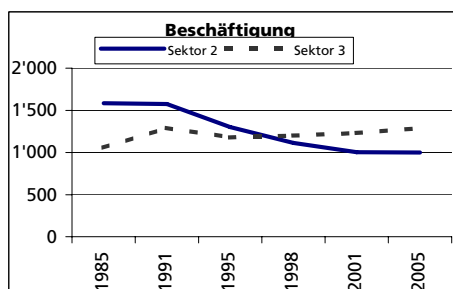

## Gemeinde Balsthal

Bezirk Thal

Balsthal

<b>Fläche 1994</b>		Angabe	Wert
• Wald, Gehölze	in ha		1569
• Landwirtschaftliche Nutzfläche	in ha		873
• Siedlungsfläche	in ha		465
• Unproduktive Flächen	in ha		213
	in ha		18

<b>Ständige Wohnbevölkerung 31.12.2007</b>		Anzahl	Wert
• Frauen	in %		5'798
• Männer	in %		48.9
• Staatsangehörigkeit Ausland	in %		51.1
• Schweizer	in %		28.8
	in %		71.2

<b>Alterstruktur 31.12.2007</b>		in %	Wert
• 0-19jährig			22.6
• 20-39jährig			26.8
• 40-64jährig			35.4
• 65-79jährig			10.6
• 80jährig und älter			4.7