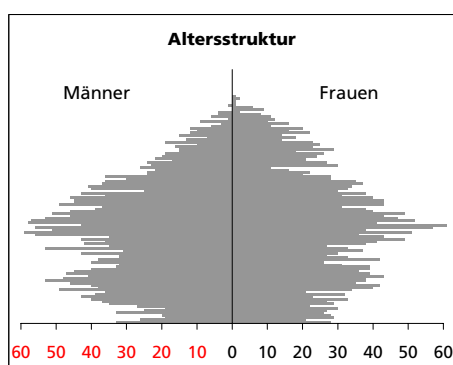

## Gemeinde Balsthal

Bezirk Thal

Balsthal

<b>Fläche 1994</b>		Angabe	Wert
• Wald, Gehölze	in ha		1569
• Landwirtschaftliche Nutzfläche	in ha		873
• Siedlungsfläche	in ha		465
• Unproduktive Flächen	in ha		213
	in ha		18

<b>Ständige Wohnbevölkerung 31.12.2007</b>		Anzahl	Wert
• Frauen	in %		5'798
• Männer	in %		48.9
• Staatsangehörigkeit Ausland	in %		51.1
• Schweizer	in %		28.8
	in %		71.2

<b>Alterstruktur 31.12.2007</b>		in %	Wert
• 0-19jährig			22.6
• 20-39jährig			26.8
• 40-64jährig			35.4
• 65-79jährig			10.6
• 80jährig und älter			4.7