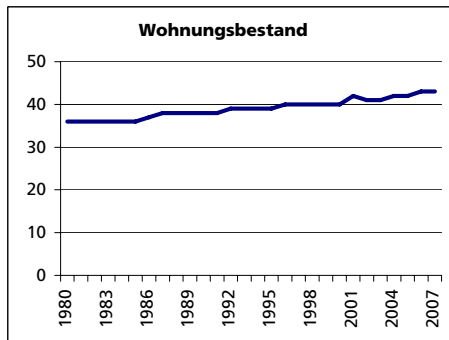

Wohnungsbau 2007

- Neuerstellte Wohngebäude
- davon Einfamilienhäuser
- Neuerstellte Wohnungen
- mit 1 Zimmer
- mit 2 Zimmer
- mit 3 Zimmer
- mit 4 Zimmer
- mit 5 Zimmer
- mit 6+ Zimmer

Anzahl	0
Anzahl	0
Anzahl	0
Anzahl	0
Anzahl	0
Anzahl	0
Anzahl	0
Anzahl	0