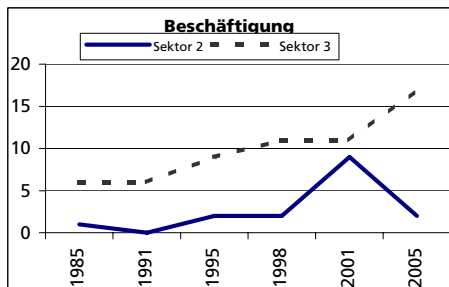

Ständige Wohnbevölkerung 31.12.2007

- Frauen
- Männer
- Staatsangehörigkeit Ausland
- Schweizer

Angabe	Wert
Anzahl	108
in %	48.1
in %	51.9
in %	5.6
in %	94.4

Alterstruktur 31.12.2007

- 0-19jährig
- 20-39jährig
- 40-64jährig
- 65-79jährig
- 80jährig und älter

Angabe	Wert
in %	18.5
in %	20.4
in %	39.8
in %	20.4
in %	0.9

Beschäftigte (Voll- und Teilzeit) 2005

- 1. Sektor
- 2. Sektor
- 3. Sektor

Angabe	Wert
Anzahl	38
in %	50.0
in %	5.3
in %	44.7

Beschäftigte Frauen
Beschäftigte Männer