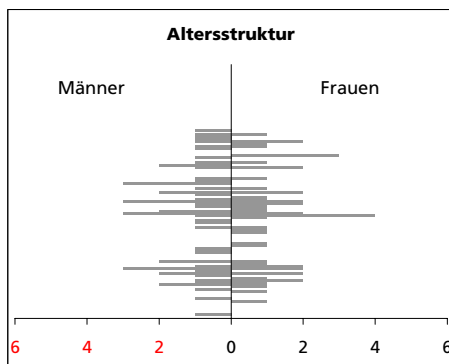

Eckdaten des Kantons Solothurn

Gemeinde Balm bei Messen

Bezirk Bucheggberg

Balm bei Messen

Fläche 1994

- Wald, Gehölze
- Landwirtschaftliche Nutzfläche
- Siedlungsfläche
- Unproduktive Flächen

Angabe	Wert
in ha	215
in ha	71
in ha	131
in ha	11
in ha	2

Ständige Wohnbevölkerung 31.12.2007

- Frauen
- Männer
- Staatsangehörigkeit Ausland
- Schweizer

Angabe	Wert
Anzahl	108
in %	48.1
in %	51.9
in %	5.6
in %	94.4

Alterstruktur 31.12.2007

- 0-19jährig
- 20-39jährig
- 40-64jährig
- 65-79jährig
- 80jährig und älter