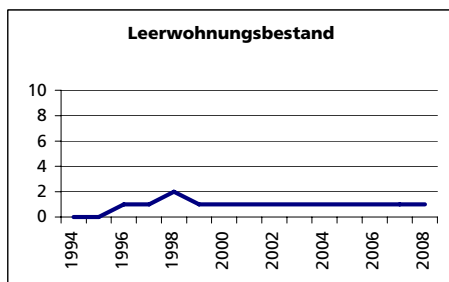

Wohnungsbestand Total 2007

Anzahl	43

Leerwohnungsbestand 1.6.2008

- mit 1 Zimmer
- mit 2 Zimmer
- mit 3 Zimmer
- mit 4 Zimmer
- mit 5 Zimmer
- mit 6+ Zimmer

Anzahl	1
Anzahl	0
Anzahl	0
Anzahl	0
Anzahl	0
Anzahl	0
Anzahl	0
Zahl	2.33

Leerwohnungsziffer