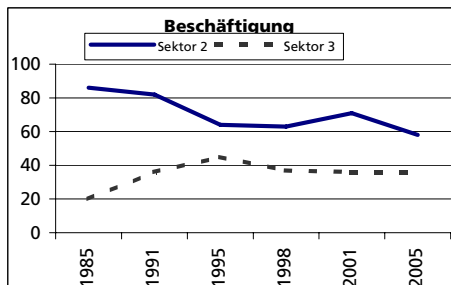

Eckdaten des Kantons Solothurn

Gemeinde Aedermannsdorf

Bezirk Thal

Aedermannsdorf

Ständige Wohnbevölkerung 31.12.2007

	Angabe	Wert
• Frauen	in %	46.6
• Männer	in %	53.4
• Staatsangehörigkeit Ausland	in %	2.3
• Schweizer	in %	97.7

Alterstruktur 31.12.2007

• 0-19jährig	in %	28.8
• 20-39jährig	in %	20.5
• 40-64jährig	in %	34.6
• 65-79jährig	in %	11.1
• 80jährig und älter	in %	5.0

Beschäftigte (Voll- und Teilzeit) 2005

	Angabe	Wert
1. Sektor	in %	38.2
2. Sektor	in %	38.2
3. Sektor	in %	23.7
Beschäftigte Frauen	in %	30.3
Beschäftigte Männer	in %	69.7