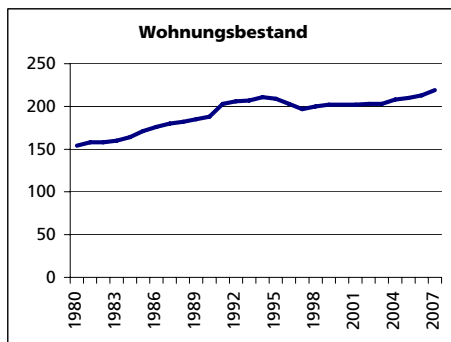

Eckdaten des Kantons Solothurn

Gemeinde Aedermannsdorf

Bezirk Thal

Aedermannsdorf

Ständige Wohnbevölkerung 31.12.2007

	Angabe	Wert
• Frauen	in %	46.6
• Männer	in %	53.4
• Staatsangehörigkeit Ausland	in %	2.3
• Schweizer	in %	97.7

Alterstruktur 31.12.2007

• 0-19jährig	in %	28.8
• 20-39jährig	in %	20.5
• 40-64jährig	in %	34.6
• 65-79jährig	in %	11.1
• 80jährig und älter	in %	5.0

Beschäftigte (Voll- und Teilzeit) 2005

	Angabe	Wert
1. Sektor	in %	38.2
2. Sektor	in %	38.2
3. Sektor	in %	23.7
Beschäftigte Frauen	in %	30.3
Beschäftigte Männer	in %	69.7