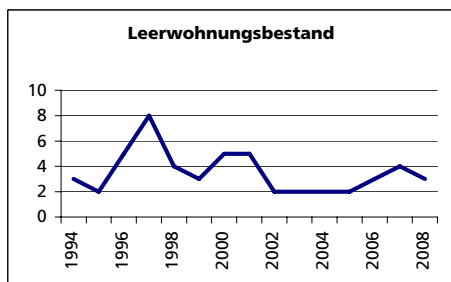

Wohnungsbestand Total 2007

Anzahl 219

Leerwohnungsbestand 1.6.2008

• mit 1 Zimmer	Anzahl	3
• mit 2 Zimmer	Anzahl	0
• mit 3 Zimmer	Anzahl	0
• mit 4 Zimmer	Anzahl	0
• mit 5 Zimmer	Anzahl	2
• mit 6+ Zimmer	Anzahl	1
• mit 6+ Zimmer	Anzahl	0
Leerwohnungsziffer	Zahl	1.37