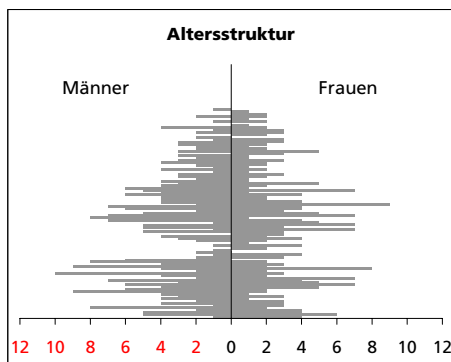

Eckdaten des Kantons Solothurn

Gemeinde Aedermannsdorf

Bezirk Thal

Aedermannsdorf

Ständige Wohnbevölkerung 31.12.2007

	Angabe	Wert
• Frauen	in %	46.6
• Männer	in %	53.4
• Staatsangehörigkeit Ausland	in %	2.3
• Schweizer	in %	97.7

Alterstruktur 31.12.2007

• 0-19jährig	in %	28.8
• 20-39jährig	in %	20.5
• 40-64jährig	in %	34.6
• 65-79jährig	in %	11.1
• 80jährig und älter	in %	5.0

Beschäftigte (Voll- und Teilzeit) 2005

	Angabe	Wert
1. Sektor	in %	38.2
2. Sektor	in %	38.2
3. Sektor	in %	23.7
Beschäftigte Frauen	in %	30.3
Beschäftigte Männer	in %	69.7