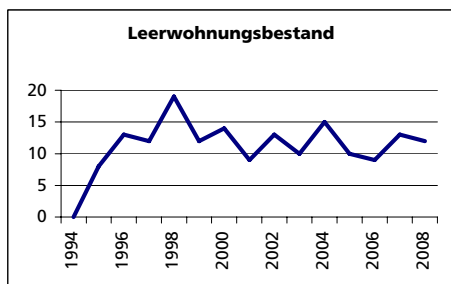

Wohnungsbestand Total 2007

	Angabe	Wert
Wohnungsbestand Total 2007	Anzahl	249
Leerwohnungsbestand 1.6.2008	Anzahl	12
• mit 1 Zimmer	Anzahl	2
• mit 2 Zimmer	Anzahl	2
• mit 3 Zimmer	Anzahl	1
• mit 4 Zimmer	Anzahl	3
• mit 5 Zimmer	Anzahl	2
• mit 6+ Zimmer	Anzahl	2
Leerwohnungsnummer	Zahl	4.82