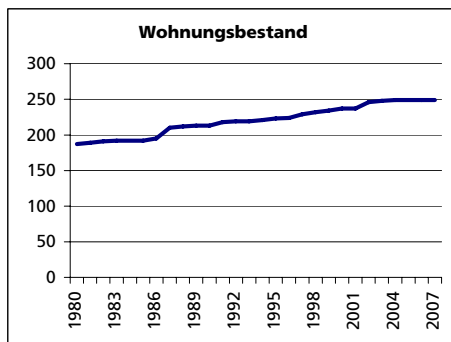

Wohnungsbau 2007

Neuerstellte Wohngebäude	Anzahl	0
davon Einfamilienhäuser	Anzahl	0
Neuerstellte Wohnungen	Anzahl	0
• mit 1 Zimmer	Anzahl	0
• mit 2 Zimmer	Anzahl	0
• mit 3 Zimmer	Anzahl	0
• mit 4 Zimmer	Anzahl	0
• mit 5 Zimmer	Anzahl	0
• mit 6+ Zimmer	Anzahl	0