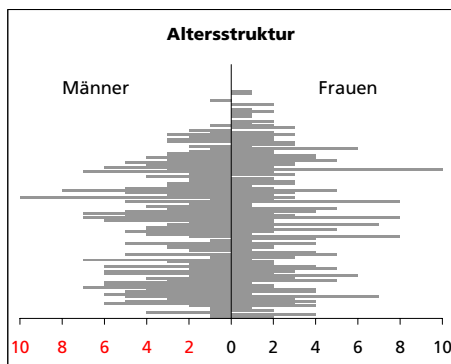

## Gemeinde Herbetswil

Bezirk Thal

Herbetswil

### Ständige Wohnbevölkerung 31.12.2007

	Angabe	Wert
• Frauen	in %	47.4
• Männer	in %	52.6
• Staatsangehörigkeit Ausland	in %	8.3
• Schweizer	in %	91.7

### Alterstruktur 31.12.2007

• 0-19jährig	in %	24.3
• 20-39jährig	in %	22.2
• 40-64jährig	in %	33.6
• 65-79jährig	in %	15.7
• 80jährig und älter	in %	4.2