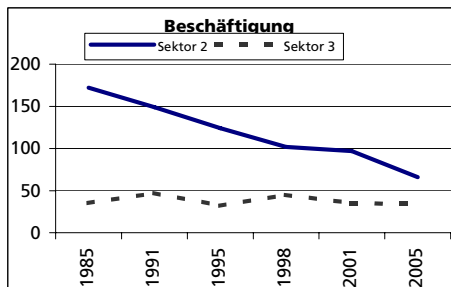

### Ständige Wohnbevölkerung 31.12.2007

	Angabe	Wert
• Frauen	in %	47.4
• Männer	in %	52.6
• Staatsangehörigkeit Ausland	in %	8.3
• Schweizer	in %	91.7

### Alterstruktur 31.12.2007

• 0-19jährig	in %	24.3
• 20-39jährig	in %	22.2
• 40-64jährig	in %	33.6
• 65-79jährig	in %	15.7
• 80jährig und älter	in %	4.2