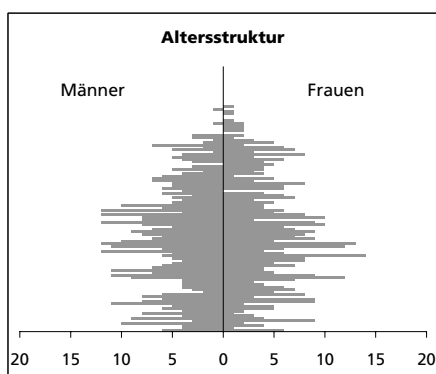

Eckdaten des Kantons Solothurn

Gemeinde Niederbuchsiten

Bezirk Gäu

Niederbuchsiten

Fläche 1994

	Angabe	Wert
	in ha	549
• Wald, Gehölze	in ha	195
• Landwirtschaftliche Nutzfläche	in ha	319
• Siedlungsfläche	in ha	35
• Unproduktive Flächen	in ha	0

Ständige Wohnbevölkerung 31.12.2006

	Angabe	Wert
	Anzahl	959
• Frauen	in %	48.8
• Männer	in %	51.2
• Staatsangehörigkeit Ausland	in %	10.0
• Schweizer	in %	90.0
Alterstruktur 31.12.2006		
• 0-19jährig	in %	21.9
• 20-39jährig	in %	30.9
• 40-64jährig	in %	32.8
• 65-79jährig	in %	12.0
• 80jährig und älter	in %	2.4