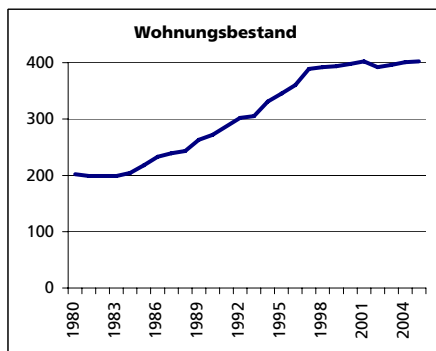

Wohnungsbau 2005

Neuerstellte Wohngebäude	Anzahl	1
davon Einfamilienhäuser	Anzahl	1
Neuerstellte Wohnungen	Anzahl	1
• mit 1 Zimmer	Anzahl	0
• mit 2 Zimmer	Anzahl	1
• mit 3 Zimmer	Anzahl	0
• mit 4 Zimmer	Anzahl	0
• mit 5 Zimmer	Anzahl	0
• mit 6+ Zimmer	Anzahl	0