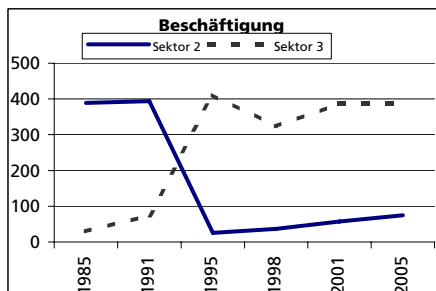

Eckdaten des Kantons Solothurn

Gemeinde Niederbuchsiten

Bezirk Gäu

Niederbuchsiten

Fläche 1994

	Angabe	Wert
	in ha	549
• Wald, Gehölze	in ha	195
• Landwirtschaftliche Nutzfläche	in ha	319
• Siedlungsfläche	in ha	35
• Unproduktive Flächen	in ha	0

Ständige Wohnbevölkerung 31.12.2006

	Angabe	Wert
	Anzahl	959
• Frauen	in %	48.8
• Männer	in %	51.2
• Staatsangehörigkeit Ausland	in %	10.0
• Schweizer	in %	90.0
Alterstruktur 31.12.2006		
• 0-19jährig	in %	21.9
• 20-39jährig	in %	30.9
• 40-64jährig	in %	32.8
• 65-79jährig	in %	12.0
• 80jährig und älter	in %	2.4