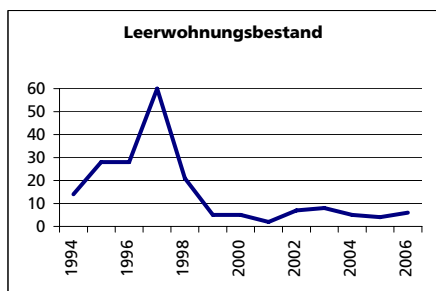

Wohnungsbestand Total 2005

Leerwohnungsbestand 1.6.2006

	Anzahl	402
Leerwohnungsbestand 1.6.2006	Anzahl	6
• mit 1 Zimmer	Anzahl	1
• mit 2 Zimmer	Anzahl	2
• mit 3 Zimmer	Anzahl	0
• mit 4 Zimmer	Anzahl	2
• mit 5 Zimmer	Anzahl	1
• mit 6+ Zimmer	Anzahl	0
Leerwohnungsnummer	Zahl	1.49