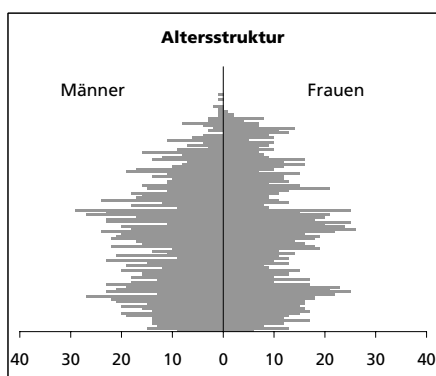

### Fläche 1994

	Angabe	Wert
	in ha	3548
• Wald, Gehölze	in ha	1608
• Landwirtschaftliche Nutzfläche	in ha	1789
• Siedlungsfläche	in ha	145
• Unproduktive Flächen	in ha	6

### Ständige Wohnbevölkerung 31.12.2006

	Angabe	Wert
	Anzahl	2'548
• Frauen	in %	48.2
• Männer	in %	51.8
• Staatsangehörigkeit Ausland	in %	7.9
• Schweizer	in %	92.1
• 0-19jährig	in %	26.4
• 20-39jährig	in %	23.7
• 40-64jährig	in %	32.7
• 65-79jährig	in %	12.1
• 80jährig und älter	in %	5.1