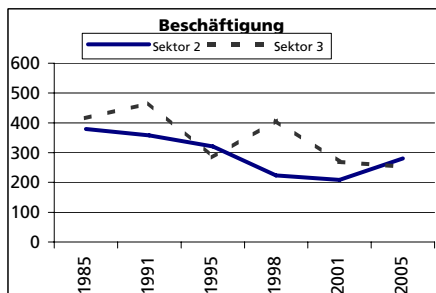

Beschäftigte (Voll- und Teilzeit) 2005

	Angabe	Wert
	Anzahl	761
1. Sektor	in %	29.8
2. Sektor	in %	36.9
3. Sektor	in %	33.2
Beschäftigte Frauen	in %	38.6
Beschäftigte Männer	in %	61.4