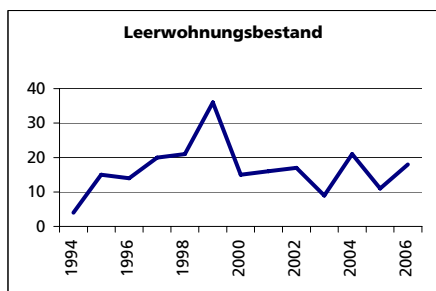

Wohnungsbestand Total 2005

Leerwohnungsbestand 1.6.2006

	Anzahl	1'041
• mit 1 Zimmer	Anzahl	0
• mit 2 Zimmer	Anzahl	0
• mit 3 Zimmer	Anzahl	7
• mit 4 Zimmer	Anzahl	6
• mit 5 Zimmer	Anzahl	5
• mit 6+ Zimmer	Anzahl	0
Leerwohnungs-ziffer	Zahl	1.73