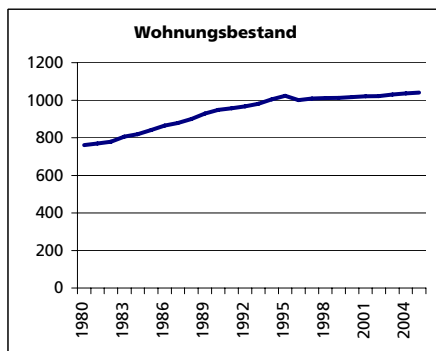

Wohnungsbau 2005

Neuerstellte Wohngebäude	Anzahl	6
davon Einfamilienhäuser	Anzahl	6
Neuerstellte Wohnungen	Anzahl	6
• mit 1 Zimmer	Anzahl	0
• mit 2 Zimmer	Anzahl	0
• mit 3 Zimmer	Anzahl	0
• mit 4 Zimmer	Anzahl	1
• mit 5 Zimmer	Anzahl	1
• mit 6+ Zimmer	Anzahl	4