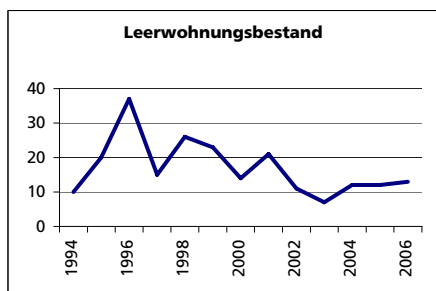

Angabe	Wert
Wohnungsbestand Total 2005	Anzahl	675
Leerwohnungsbestand 1.6.2006	Anzahl	13
• mit 1 Zimmer	Anzahl	0
• mit 2 Zimmer	Anzahl	2
• mit 3 Zimmer	Anzahl	1
• mit 4 Zimmer	Anzahl	5
• mit 5 Zimmer	Anzahl	5
• mit 6+ Zimmer	Anzahl	0
Leerwohnungsnummer	Zahl	1.93