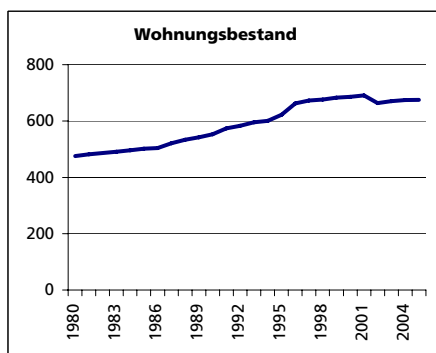

Angabe	Wert
Wohnungsbau 2005		
Neuerstellte Wohngebäude	Anzahl	1
davon Einfamilienhäuser	Anzahl	1
Neuerstellte Wohnungen	Anzahl	1
• mit 1 Zimmer	Anzahl	0
• mit 2 Zimmer	Anzahl	0
• mit 3 Zimmer	Anzahl	0
• mit 4 Zimmer	Anzahl	0
• mit 5 Zimmer	Anzahl	1
• mit 6+ Zimmer	Anzahl	0