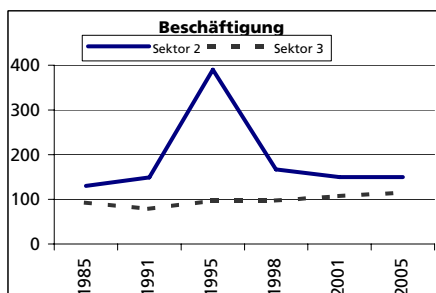

	Angabe	Wert
<b>Ständige Wohnbevölkerung 31.12.2006</b>	Anzahl	1'685
• Frauen	in %	50.7
• Männer	in %	49.3
• Staatsangehörigkeit Ausland	in %	9.3
• Schweizer	in %	90.7

	Angabe	Wert
<b>Alterstruktur 31.12.2006</b>		
• 0-19jährig	in %	25.3
• 20-39jährig	in %	24.5
• 40-64jährig	in %	34.5
• 65-79jährig	in %	11.3
• 80jährig und älter	in %	4.5