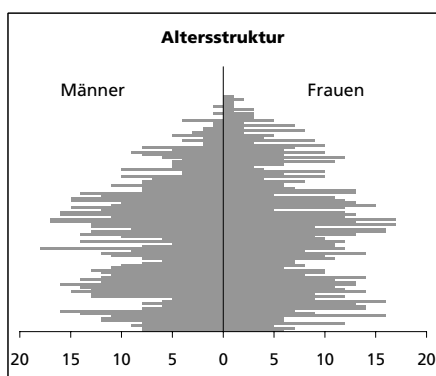

## Gemeinde Laupersdorf

Bezirk Thal

Laupersdorf

	Angabe	Wert
<b>Fläche 1994</b>	in ha	1552
• Wald, Gehölze	in ha	726
• Landwirtschaftliche Nutzfläche	in ha	738
• Siedlungsfläche	in ha	84
• Unproduktive Flächen	in ha	4

	Angabe	Wert
<b>Ständige Wohnbevölkerung 31.12.2006</b>	Anzahl	1'685
• Frauen	in %	50.7
• Männer	in %	49.3
• Staatsangehörigkeit Ausland	in %	9.3
• Schweizer	in %	90.7

	Angabe	Wert
<b>Alterstruktur 31.12.2006</b>		
• 0-19jährig	in %	25.3
• 20-39jährig	in %	24.5
• 40-64jährig	in %	34.5
• 65-79jährig	in %	11.3
• 80jährig und älter	in %	4.5