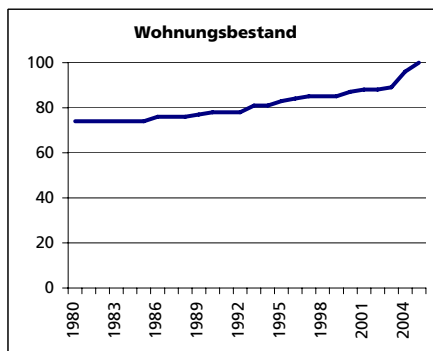

Wohnungsbau 2005

- Neuerstellte Wohngebäude
- davon Einfamilienhäuser
- Neuerstellte Wohnungen
- mit 1 Zimmer
- mit 2 Zimmer
- mit 3 Zimmer
- mit 4 Zimmer
- mit 5 Zimmer
- mit 6+ Zimmer

Anzahl	3
Anzahl	3
Anzahl	3
Anzahl	0
Anzahl	0
Anzahl	0
Anzahl	1
Anzahl	1
Anzahl	1