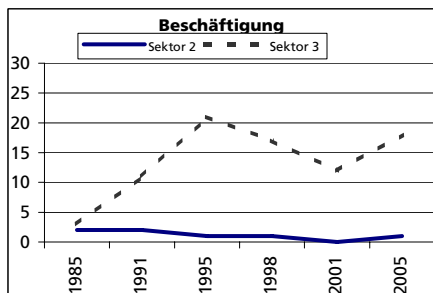

Beschäftigte (Voll- und Teilzeit) 2005

1. Sektor
2. Sektor
3. Sektor

Anzahl	61
in %	68.9
in %	1.6
in %	29.5

- Beschäftigte Frauen
- Beschäftigte Männer

in %	23.0
in %	77.0