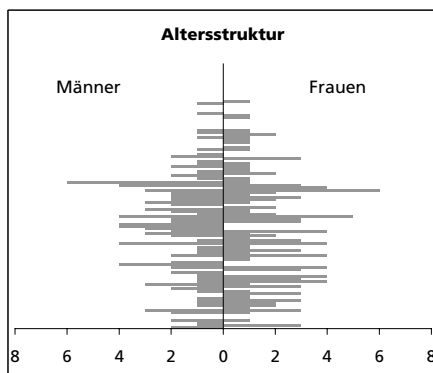

Eckdaten des Kantons Solothurn

Gemeinde Küttigkofen

Bezirk Bucheggberg

Küttigkofen

Fläche 1994

- Wald, Gehölze
- Landwirtschaftliche Nutzfläche
- Siedlungsfläche
- Unproduktive Flächen

Angabe Wert

in ha	217
in ha	68
in ha	129
in ha	20
in ha	0

Ständige Wohnbevölkerung 31.12.2006

- Frauen
- Männer
- Staatsangehörigkeit Ausland
- Schweizer

Anzahl	256
in %	52.3
in %	47.7
in %	3.9
in %	96.1

Alterstruktur 31.12.2006

- 0-19jährig
- 20-39jährig
- 40-64jährig
- 65-79jährig
- 80jährig und älter