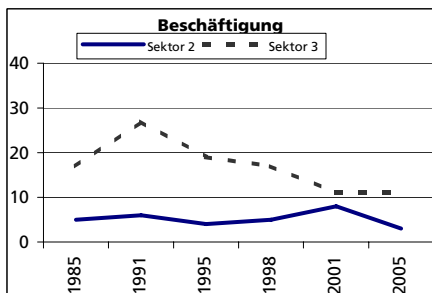

Eckdaten des Kantons Solothurn

Gemeinde Gänsbrunn

Bezirk Thal

Gänsbrunn

Fläche 1994

	Angabe	Wert
	in ha	1136
• Wald, Gehölze	in ha	759
• Landwirtschaftliche Nutzfläche	in ha	351
• Siedlungsfläche	in ha	24
• Unproduktive Flächen	in ha	2

Ständige Wohnbevölkerung 31.12.2006

	Angabe	Wert
	Anzahl	103
• Frauen	in %	48.5
• Männer	in %	51.5
• Staatsangehörigkeit Ausland	in %	7.8
• Schweizer	in %	92.2
Alterstruktur 31.12.2006		
• 0-19jährig	in %	26.2
• 20-39jährig	in %	35.0
• 40-64jährig	in %	28.2
• 65-79jährig	in %	6.8
• 80jährig und älter	in %	3.9