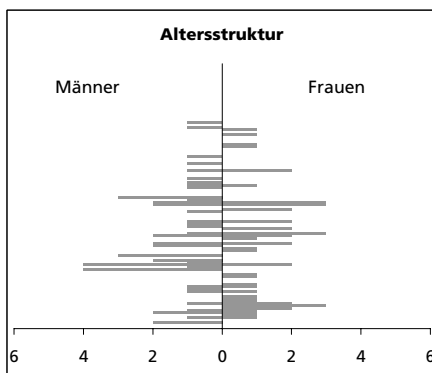

Eckdaten des Kantons Solothurn

Gemeinde Gänsbrunn

Bezirk Thal

Gänsbrunn

Fläche 1994

	Angabe	Wert
	in ha	1136
• Wald, Gehölze	in ha	759
• Landwirtschaftliche Nutzfläche	in ha	351
• Siedlungsfläche	in ha	24
• Unproduktive Flächen	in ha	2

Ständige Wohnbevölkerung 31.12.2006

	Angabe	Wert
	Anzahl	103
• Frauen	in %	48.5
• Männer	in %	51.5
• Staatsangehörigkeit Ausland	in %	7.8
• Schweizer	in %	92.2
Alterstruktur 31.12.2006		
• 0-19jährig	in %	26.2
• 20-39jährig	in %	35.0
• 40-64jährig	in %	28.2
• 65-79jährig	in %	6.8
• 80jährig und älter	in %	3.9