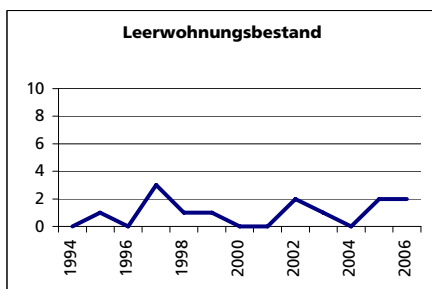

Wohnungsbestand Total 2005

	Angabe	Wert
	Anzahl	43
Leerwohnungsbestand 1.6.2006		
• mit 1 Zimmer	Anzahl	2
• mit 2 Zimmer	Anzahl	0
• mit 3 Zimmer	Anzahl	0
• mit 4 Zimmer	Anzahl	0
• mit 5 Zimmer	Anzahl	1
• mit 6+ Zimmer	Anzahl	0
• mit 6+ Zimmer	Anzahl	1
Leerwohnungsnummer	Zahl	4.65