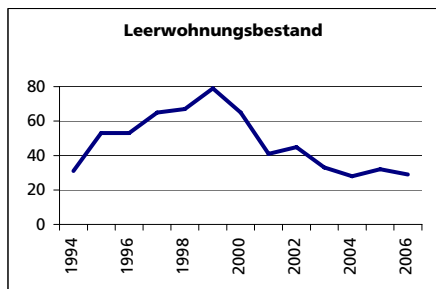

Eckdaten des Kantons Solothurn

Gemeinde Balsthal

Bezirk Thal

Balsthal

	Angabe	Wert
Fläche 1994	in ha	1569
• Wald, Gehölze	in ha	873
• Landwirtschaftliche Nutzfläche	in ha	465
• Siedlungsfläche	in ha	213
• Unproduktive Flächen	in ha	18

Ständige Wohnbevölkerung 31.12.2006	Anzahl	5'776
• Frauen	in %	49.1
• Männer	in %	50.9
• Staatsangehörigkeit Ausland	in %	27.9
• Schweizer	in %	72.1

Alterstruktur 31.12.2006		
• 0-19jährig	in %	22.8
• 20-39jährig	in %	27.3
• 40-64jährig	in %	34.7
• 65-79jährig	in %	10.5
• 80jährig und älter	in %	4.7

Beschäftigte (Voll- und Teilzeit) 2005	Anzahl	2'324
1. Sektor	in %	1.5
2. Sektor	in %	43.0
3. Sektor	in %	55.5
Beschäftigte Frauen	in %	40.4
Beschäftigte Männer	in %	59.6

Wohnungsbau 2005		
Neuerstellte Wohngebäude	Anzahl	14
davon Einfamilienhäuser	Anzahl	14
Neuerstellte Wohnungen	Anzahl	14
• mit 1 Zimmer	Anzahl	0
• mit 2 Zimmer	Anzahl	0
• mit 3 Zimmer	Anzahl	1
• mit 4 Zimmer	Anzahl	2
• mit 5 Zimmer	Anzahl	7
• mit 6+ Zimmer	Anzahl	4

Wohnungsbestand Total 2005	Anzahl	2'513

Leerwohnungsbestand 1.6.2006	Anzahl	29
• mit 1 Zimmer	Anzahl	2
• mit 2 Zimmer	Anzahl	3
• mit 3 Zimmer	Anzahl	11
• mit 4 Zimmer	Anzahl	11
• mit 5 Zimmer	Anzahl	2
• mit 6+ Zimmer	Anzahl	0
Leerwohnungs-ziffer	Zahl	1.15