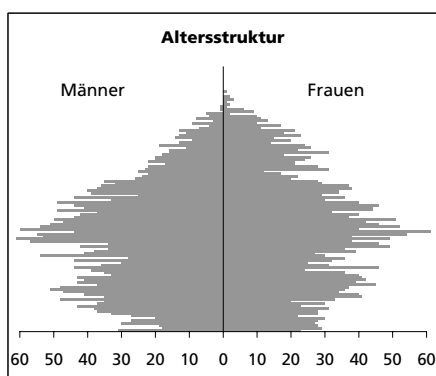

## Gemeinde Balsthal

Bezirk Thal

Balsthal

	Angabe	Wert
<b>Fläche 1994</b>	in ha	1569
• Wald, Gehölze	in ha	873
• Landwirtschaftliche Nutzfläche	in ha	465
• Siedlungsfläche	in ha	213
• Unproduktive Flächen	in ha	18

<b>Ständige Wohnbevölkerung 31.12.2006</b>	Anzahl	5'776
• Frauen	in %	49.1
• Männer	in %	50.9
• Staatsangehörigkeit Ausland	in %	27.9
• Schweizer	in %	72.1

<b>Alterstruktur 31.12.2006</b>		
• 0-19jährig	in %	22.8
• 20-39jährig	in %	27.3
• 40-64jährig	in %	34.7
• 65-79jährig	in %	10.5
• 80jährig und älter	in %	4.7