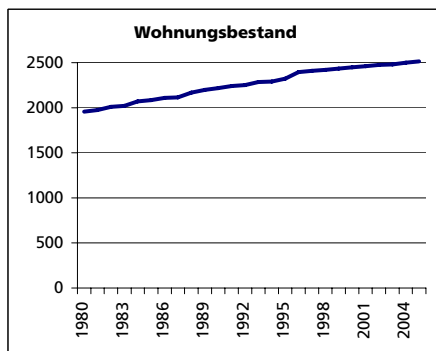

## Gemeinde Balsthal

Bezirk Thal

Balsthal

	Angabe	Wert
<b>Fläche 1994</b>	in ha	1569
• Wald, Gehölze	in ha	873
• Landwirtschaftliche Nutzfläche	in ha	465
• Siedlungsfläche	in ha	213
• Unproduktive Flächen	in ha	18

<b>Ständige Wohnbevölkerung 31.12.2006</b>	Anzahl	5'776
• Frauen	in %	49.1
• Männer	in %	50.9
• Staatsangehörigkeit Ausland	in %	27.9
• Schweizer	in %	72.1

<b>Alterstruktur 31.12.2006</b>		
• 0-19jährig	in %	22.8
• 20-39jährig	in %	27.3
• 40-64jährig	in %	34.7
• 65-79jährig	in %	10.5
• 80jährig und älter	in %	4.7