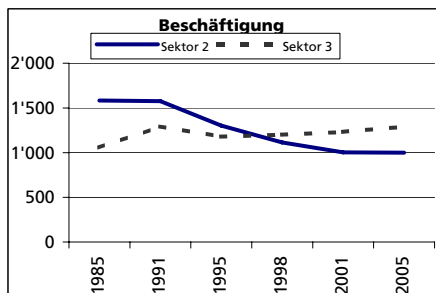

## Gemeinde Balsthal

Bezirk Thal

Balsthal

	Angabe	Wert
<b>Fläche 1994</b>	in ha	1569
• Wald, Gehölze	in ha	873
• Landwirtschaftliche Nutzfläche	in ha	465
• Siedlungsfläche	in ha	213
• Unproduktive Flächen	in ha	18