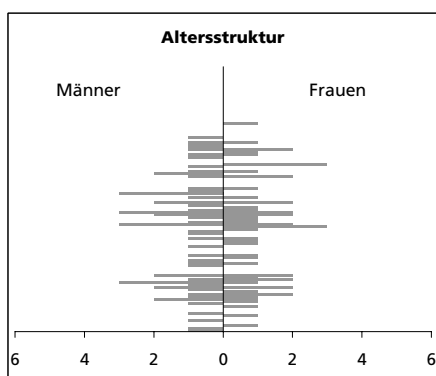

Eckdaten des Kantons Solothurn

Gemeinde Balm bei Messen

Bezirk Bucheggberg

Balm bei Messen

Fläche 1994

	Angabe	Wert
	in ha	215
• Wald, Gehölze	in ha	71
• Landwirtschaftliche Nutzfläche	in ha	131
• Siedlungsfläche	in ha	11
• Unproduktive Flächen	in ha	2

Ständige Wohnbevölkerung 31.12.2006

	Angabe	Wert
	Anzahl	113
• Frauen	in %	47.8
• Männer	in %	52.2
• Staatsangehörigkeit Ausland	in %	6.2
• Schweizer	in %	93.8
Alterstruktur 31.12.2006		
• 0-19jährig	in %	21.2
• 20-39jährig	in %	21.2
• 40-64jährig	in %	38.9
• 65-79jährig	in %	16.8
• 80jährig und älter	in %	1.8