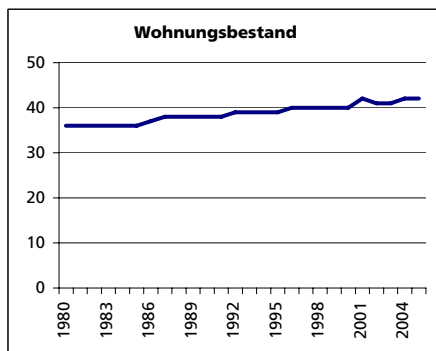

Wohnungsbau 2005

Neuerstellte Wohngebäude	Anzahl	0
davon Einfamilienhäuser	Anzahl	0
Neuerstellte Wohnungen	Anzahl	0
• mit 1 Zimmer	Anzahl	0
• mit 2 Zimmer	Anzahl	0
• mit 3 Zimmer	Anzahl	0
• mit 4 Zimmer	Anzahl	0
• mit 5 Zimmer	Anzahl	0
• mit 6+ Zimmer	Anzahl	0