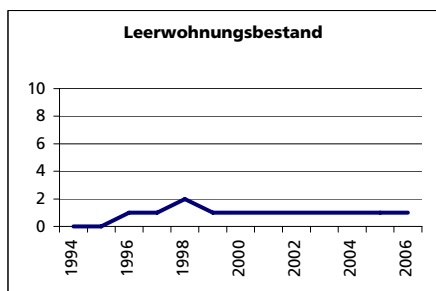

Wohnungsbestand Total 2005

Leerwohnungsbestand 1.6.2006

	Anzahl	42
Leerwohnungsbestand 1.6.2006	Anzahl	1
• mit 1 Zimmer	Anzahl	0
• mit 2 Zimmer	Anzahl	0
• mit 3 Zimmer	Anzahl	0
• mit 4 Zimmer	Anzahl	0
• mit 5 Zimmer	Anzahl	0
• mit 6+ Zimmer	Anzahl	0
Leerwohnungsnummer	Zahl	2.38