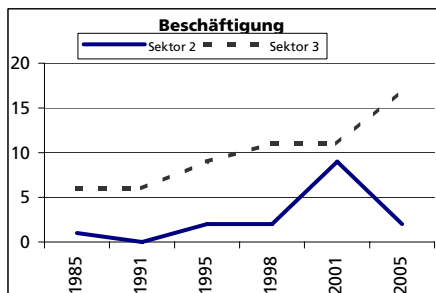

Eckdaten des Kantons Solothurn

Gemeinde Balm bei Messen

Bezirk Bucheggberg

Balm bei Messen

Fläche 1994

	Angabe	Wert
	in ha	215
• Wald, Gehölze	in ha	71
• Landwirtschaftliche Nutzfläche	in ha	131
• Siedlungsfläche	in ha	11
• Unproduktive Flächen	in ha	2

Ständige Wohnbevölkerung 31.12.2006

	Angabe	Wert
	Anzahl	113
• Frauen	in %	47.8
• Männer	in %	52.2
• Staatsangehörigkeit Ausland	in %	6.2
• Schweizer	in %	93.8
Alterstruktur 31.12.2006		
• 0-19jährig	in %	21.2
• 20-39jährig	in %	21.2
• 40-64jährig	in %	38.9
• 65-79jährig	in %	16.8
• 80jährig und älter	in %	1.8