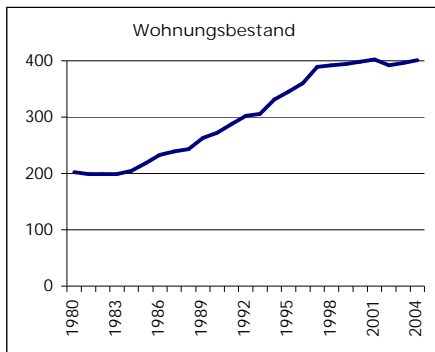

Wohnungsbau 2004	Angabe	Wert
Neuerstellte Wohngebäude	Anzahl	5
davon Einfamilienhäuser	Anzahl	5
Neuerstellte Wohnungen	Anzahl	5
• mit 1 Zimmer	Anzahl	0
• mit 2 Zimmer	Anzahl	0
• mit 3 Zimmer	Anzahl	0
• mit 4 Zimmer	Anzahl	3
• mit 5 Zimmer	Anzahl	2
• mit 6+ Zimmer	Anzahl	0