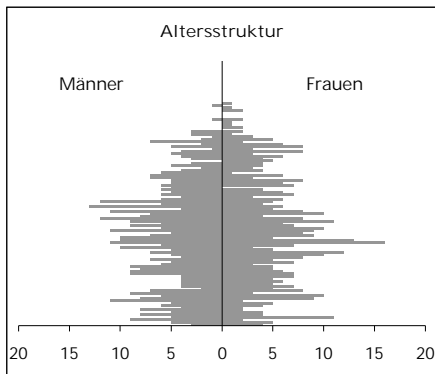

Eckdaten des Kantons Solothurn

Gemeinde Niederbuchsiten Bezirk Gäu

Niederbuchsiten

	Angabe	Wert
Fläche 1994	in ha	549
• Wald, Gehölze	in ha	195
• Landwirtschaftliche Nutzfläche	in ha	319
• Siedlungsfläche	in ha	35
• Unproduktive Flächen	in ha	0

Ständige Wohnbevölkerung 31.12.2005	Angabe	Wert
	Anzahl	967
• Frauen	in %	49.1
• Männer	in %	50.9
• Staatsangehörigkeit Ausland	in %	10.7
• Schweizer	in %	89.3

Alterstruktur 31.12.2005	Angabe	Wert
• 0-19jährig	in %	22.8
• 20-39jährig	in %	30.8
• 40-65jährig	in %	33.1
• 65-79jährig	in %	11.6
• 80jährig und älter	in %	1.8