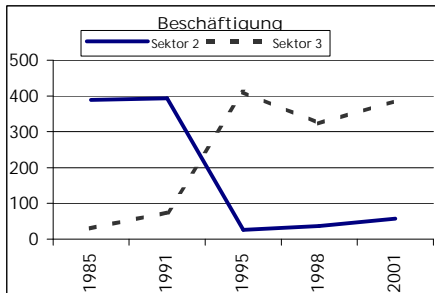

Eckdaten des Kantons Solothurn

Gemeinde Niederbuchsiten Bezirk Gäu

Niederbuchsiten

	Angabe	Wert
Fläche 1994	in ha	549
• Wald, Gehölze	in ha	195
• Landwirtschaftliche Nutzfläche	in ha	319
• Siedlungsfläche	in ha	35
• Unproduktive Flächen	in ha	0

Ständige Wohnbevölkerung 31.12.2005	Angabe	Wert
	Anzahl	967
• Frauen	in %	49.1
• Männer	in %	50.9
• Staatsangehörigkeit Ausland	in %	10.7
• Schweizer	in %	89.3

Alterstruktur 31.12.2005	Angabe	Wert
• 0-19jährig	in %	22.8
• 20-39jährig	in %	30.8
• 40-65jährig	in %	33.1
• 65-79jährig	in %	11.6
• 80jährig und älter	in %	1.8