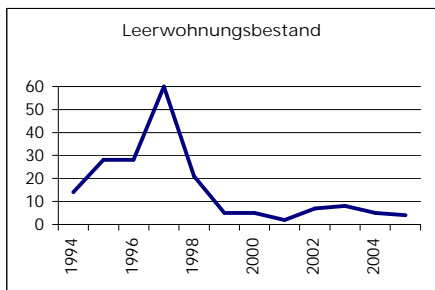

Wohnungsbestand Total 2004	Angabe	Wert
	Anzahl	401
Leerwohnungsbestand 1.6.2005	Anzahl	4
• mit 1 Zimmer	Anzahl	0
• mit 2 Zimmer	Anzahl	1
• mit 3 Zimmer	Anzahl	2
• mit 4 Zimmer	Anzahl	1
• mit 5 Zimmer	Anzahl	0
• mit 6+ Zimmer	Anzahl	0
Leerwohnungs-ziffer	Zahl	1.00