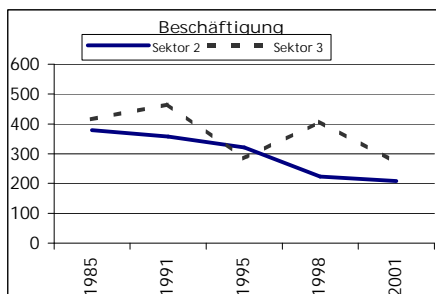

Eckdaten des Kantons Solothurn

Gemeinde Mümliswil-Ramiswil Bezirk Thal

Mümliswil-Ramiswil

	Angabe	Wert
Fläche 1994	in ha	3548
• Wald, Gehölze	in ha	1608
• Landwirtschaftliche Nutzfläche	in ha	1789
• Siedlungsfläche	in ha	145
• Unproduktive Flächen	in ha	6

	Angabe	Wert
Ständige Wohnbevölkerung 31.12.2005	Anzahl	2'542
• Frauen	in %	48.3
• Männer	in %	51.7
• Staatsangehörigkeit Ausland	in %	8.1
• Schweizer	in %	91.9
Alterstruktur 31.12.2005		
• 0-19jährig	in %	26.9
• 20-39jährig	in %	23.9
• 40-65jährig	in %	32.3
• 65-79jährig	in %	12.1
• 80jährig und älter	in %	4.9