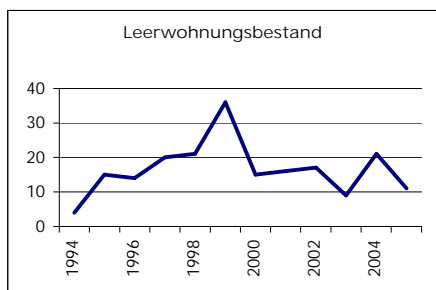

Angabe	Wert
Wohnungsbestand Total 2004	Anzahl	1'037
Leerwohnungsbestand 1.6.2005	Anzahl	11
• mit 1 Zimmer	Anzahl	1
• mit 2 Zimmer	Anzahl	3
• mit 3 Zimmer	Anzahl	3
• mit 4 Zimmer	Anzahl	2
• mit 5 Zimmer	Anzahl	1
• mit 6+ Zimmer	Anzahl	1
Leerwohnungs-ziffer	Zahl	1.06