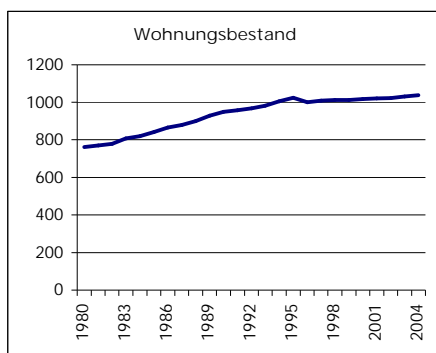

Angabe	Wert
Wohnungsbau 2004		
Neuerstellte Wohngebäude	Anzahl	6
davon Einfamilienhäuser	Anzahl	6
Neuerstellte Wohnungen	Anzahl	6
• mit 1 Zimmer	Anzahl	0
• mit 2 Zimmer	Anzahl	0
• mit 3 Zimmer	Anzahl	0
• mit 4 Zimmer	Anzahl	1
• mit 5 Zimmer	Anzahl	3
• mit 6+ Zimmer	Anzahl	2