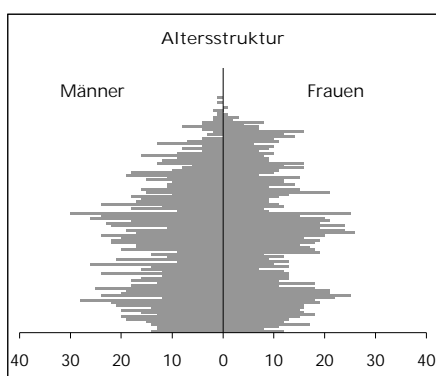

Eckdaten des Kantons Solothurn

Gemeinde Mümliswil-Ramiswil Bezirk Thal

Mümliswil-Ramiswil

	Angabe	Wert
Fläche 1994	in ha	3548
• Wald, Gehölze	in ha	1608
• Landwirtschaftliche Nutzfläche	in ha	1789
• Siedlungsfläche	in ha	145
• Unproduktive Flächen	in ha	6

	Angabe	Wert
Ständige Wohnbevölkerung 31.12.2005	Anzahl	2'542
• Frauen	in %	48.3
• Männer	in %	51.7
• Staatsangehörigkeit Ausland	in %	8.1
• Schweizer	in %	91.9
Alterstruktur 31.12.2005		
• 0-19jährig	in %	26.9
• 20-39jährig	in %	23.9
• 40-65jährig	in %	32.3
• 65-79jährig	in %	12.1
• 80jährig und älter	in %	4.9