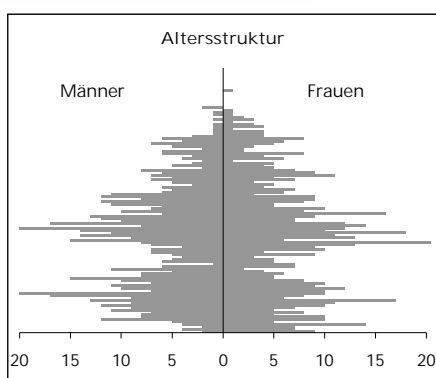

Eckdaten des Kantons Solothurn

Gemeinde Matzendorf Bezirk Thal

Matzendorf

	Angabe	Wert
Fläche 1994	in ha	1129
• Wald, Gehölze	in ha	586
• Landwirtschaftliche Nutzfläche	in ha	468
• Siedlungsfläche	in ha	73
• Unproduktive Flächen	in ha	2

Ständige Wohnbevölkerung 31.12.2005	Anzahl	1'314
• Frauen	in %	50.1
• Männer	in %	49.9
• Staatsangehörigkeit Ausland	in %	5.4
• Schweizer	in %	94.6
Alterstruktur 31.12.2005		
• 0-19jährig	in %	27.4
• 20-39jährig	in %	22.8
• 40-65jährig	in %	34.2
• 65-79jährig	in %	11.3
• 80jährig und älter	in %	4.3