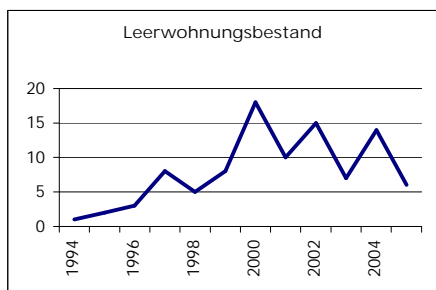

Wohnungsbestand Total 2004	Anzahl	518
Leerwohnungsbestand 1.6.2005	Anzahl	6
• mit 1 Zimmer	Anzahl	0
• mit 2 Zimmer	Anzahl	2
• mit 3 Zimmer	Anzahl	1
• mit 4 Zimmer	Anzahl	1
• mit 5 Zimmer	Anzahl	2
• mit 6+ Zimmer	Anzahl	0
Leerwohnungs-ziffer	Zahl	1.16