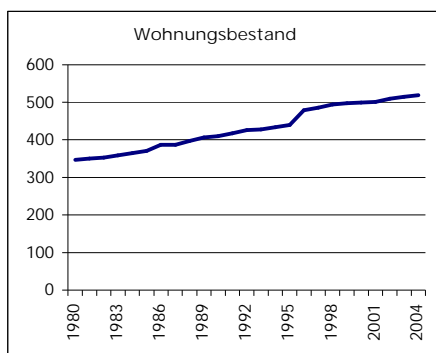

Wohnungsbau 2004		
Neuerstellte Wohngebäude	Anzahl	3
davon Einfamilienhäuser	Anzahl	3
Neuerstellte Wohnungen	Anzahl	3
• mit 1 Zimmer	Anzahl	0
• mit 2 Zimmer	Anzahl	0
• mit 3 Zimmer	Anzahl	0
• mit 4 Zimmer	Anzahl	0
• mit 5 Zimmer	Anzahl	2
• mit 6+ Zimmer	Anzahl	1