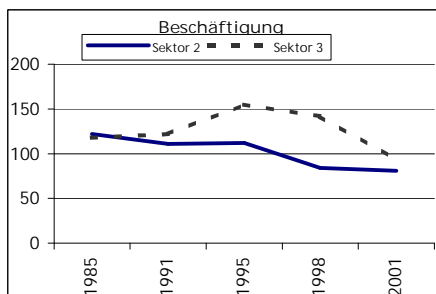

Eckdaten des Kantons Solothurn

Gemeinde Matzendorf Bezirk Thal

Matzendorf

	Angabe	Wert
Fläche 1994	in ha	1129
• Wald, Gehölze	in ha	586
• Landwirtschaftliche Nutzfläche	in ha	468
• Siedlungsfläche	in ha	73
• Unproduktive Flächen	in ha	2

Ständige Wohnbevölkerung 31.12.2005	Anzahl	1'314
• Frauen	in %	50.1
• Männer	in %	49.9
• Staatsangehörigkeit Ausland	in %	5.4
• Schweizer	in %	94.6
Alterstruktur 31.12.2005		
• 0-19jährig	in %	27.4
• 20-39jährig	in %	22.8
• 40-65jährig	in %	34.2
• 65-79jährig	in %	11.3
• 80jährig und älter	in %	4.3