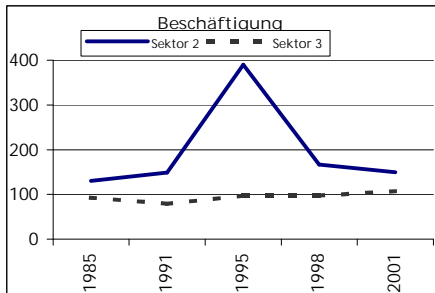

Eckdaten des Kantons Solothurn

Gemeinde Laupersdorf Bezirk Thal

Laupersdorf

	Angabe	Wert
Fläche 1994	in ha	1552
• Wald, Gehölze	in ha	726
• Landwirtschaftliche Nutzfläche	in ha	738
• Siedlungsfläche	in ha	84
• Unproduktive Flächen	in ha	4

	Angabe	Wert
Ständige Wohnbevölkerung 31.12.2005	Anzahl	1'685
• Frauen	in %	50.5
• Männer	in %	49.5
• Staatsangehörigkeit Ausland	in %	9.1
• Schweizer	in %	90.9

	Angabe	Wert
Alterstruktur 31.12.2005		
• 0-19jährig	in %	25.3
• 20-39jährig	in %	25.8
• 40-65jährig	in %	33.1
• 65-79jährig	in %	11.1
• 80jährig und älter	in %	4.7