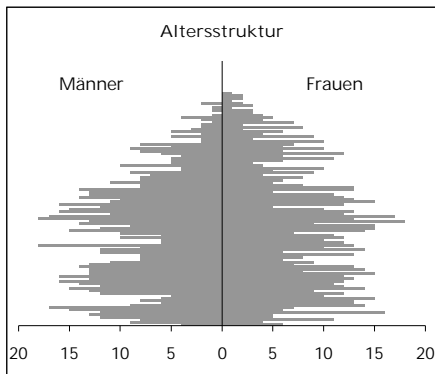

Eckdaten des Kantons Solothurn

Gemeinde Laupersdorf Bezirk Thal

Laupersdorf

	Angabe	Wert
Fläche 1994	in ha	1552
• Wald, Gehölze	in ha	726
• Landwirtschaftliche Nutzfläche	in ha	738
• Siedlungsfläche	in ha	84
• Unproduktive Flächen	in ha	4

	Angabe	Wert
Ständige Wohnbevölkerung 31.12.2005	Anzahl	1'685
• Frauen	in %	50.5
• Männer	in %	49.5
• Staatsangehörigkeit Ausland	in %	9.1
• Schweizer	in %	90.9

	Angabe	Wert
Alterstruktur 31.12.2005		
• 0-19jährig	in %	25.3
• 20-39jährig	in %	25.8
• 40-65jährig	in %	33.1
• 65-79jährig	in %	11.1
• 80jährig und älter	in %	4.7