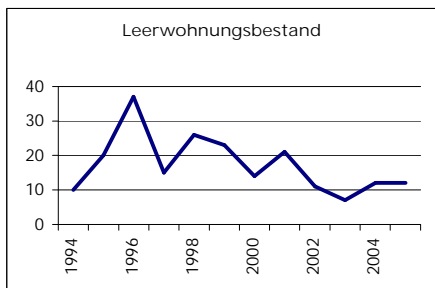

	Angabe	Wert
Ständige Wohnbevölkerung 31.12.2005	Anzahl	1'685
• Frauen	in %	50.5
• Männer	in %	49.5
• Staatsangehörigkeit Ausland	in %	9.1
• Schweizer	in %	90.9

	Angabe	Wert
Alterstruktur 31.12.2005		
• 0-19jährig	in %	25.3
• 20-39jährig	in %	25.8
• 40-65jährig	in %	33.1
• 65-79jährig	in %	11.1
• 80jährig und älter	in %	4.7

	Angabe	Wert
Beschäftigte (Voll- und Teilzeit) 2001	Anzahl	355
1. Sektor	in %	27.6
2. Sektor	in %	42.3
3. Sektor	in %	30.1
Beschäftigte Frauen	in %	35.8
Beschäftigte Männer	in %	64.2

	Angabe	Wert
Wohnungsbau 2004		
Neuerstellte Wohngebäude	Anzahl	3
davon Einfamilienhäuser	Anzahl	3
Neuerstellte Wohnungen	Anzahl	3
• mit 1 Zimmer	Anzahl	0
• mit 2 Zimmer	Anzahl	0
• mit 3 Zimmer	Anzahl	0
• mit 4 Zimmer	Anzahl	0
• mit 5 Zimmer	Anzahl	3
• mit 6+ Zimmer	Anzahl	0