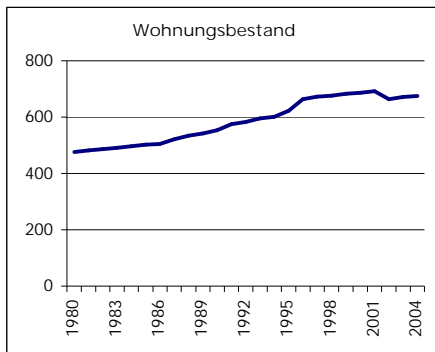

Angabe	Wert
Wohnungsbau 2004		
Neuerstellte Wohngebäude	Anzahl	3
davon Einfamilienhäuser	Anzahl	3
Neuerstellte Wohnungen	Anzahl	3
• mit 1 Zimmer	Anzahl	0
• mit 2 Zimmer	Anzahl	0
• mit 3 Zimmer	Anzahl	0
• mit 4 Zimmer	Anzahl	0
• mit 5 Zimmer	Anzahl	3
• mit 6+ Zimmer	Anzahl	0