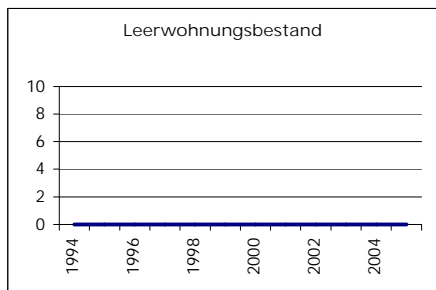

Wohnungsbestand Total 2004	Angabe	Wert
Wohnungsbestand Total 2004	Anzahl	96
Leerwohnungsbestand 1.6.2005	Anzahl	0
• mit 1 Zimmer	Anzahl	0
• mit 2 Zimmer	Anzahl	0
• mit 3 Zimmer	Anzahl	0
• mit 4 Zimmer	Anzahl	0
• mit 5 Zimmer	Anzahl	0
• mit 6+ Zimmer	Anzahl	0
Leerwohnungs-ziffer	Zahl	0.00