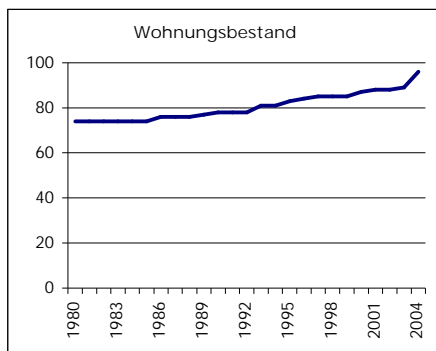

Wohnungsbau 2004	Angabe	Wert
Neuerstellte Wohngebäude	Anzahl	7
davon Einfamilienhäuser	Anzahl	7
Neuerstellte Wohnungen	Anzahl	7
• mit 1 Zimmer	Anzahl	0
• mit 2 Zimmer	Anzahl	0
• mit 3 Zimmer	Anzahl	0
• mit 4 Zimmer	Anzahl	0
• mit 5 Zimmer	Anzahl	3
• mit 6+ Zimmer	Anzahl	4