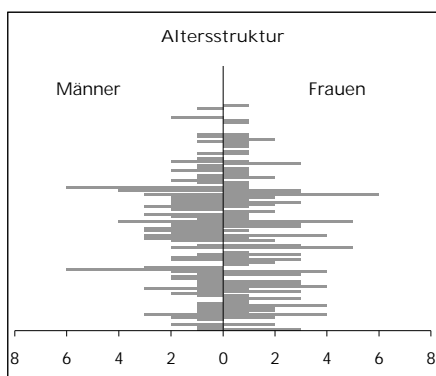

Eckdaten des Kantons Solothurn

Gemeinde Küttigkofen Bezirk Bucheggberg

Küttigkofen

	Angabe	Wert
Fläche 1994	in ha	217
• Wald, Gehölze	in ha	68
• Landwirtschaftliche Nutzfläche	in ha	129
• Siedlungsfläche	in ha	20
• Unproduktive Flächen	in ha	0

Ständige Wohnbevölkerung 31.12.2005	Angabe	Wert
• Frauen	in %	52.3
• Männer	in %	47.7
• Staatsangehörigkeit Ausland	in %	3.8
• Schweizer	in %	96.2

Alterstruktur 31.12.2005	Angabe	Wert
• 0-19jährig	in %	23.5
• 20-39jährig	in %	26.5
• 40-65jährig	in %	37.3
• 65-79jährig	in %	8.8
• 80jährig und älter	in %	3.8