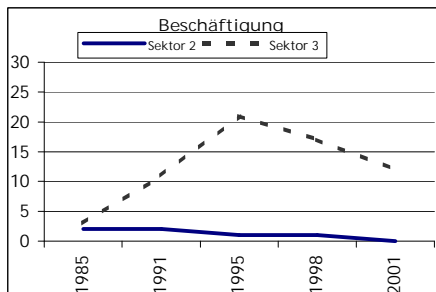

Eckdaten des Kantons Solothurn

Gemeinde Küttigkofen Bezirk Bucheggberg

Küttigkofen

	Angabe	Wert
Fläche 1994	in ha	217
• Wald, Gehölze	in ha	68
• Landwirtschaftliche Nutzfläche	in ha	129
• Siedlungsfläche	in ha	20
• Unproduktive Flächen	in ha	0

Ständige Wohnbevölkerung 31.12.2005	Angabe	Wert
• Frauen	in %	52.3
• Männer	in %	47.7
• Staatsangehörigkeit Ausland	in %	3.8
• Schweizer	in %	96.2

Alterstruktur 31.12.2005	Angabe	Wert
• 0-19jährig	in %	23.5
• 20-39jährig	in %	26.5
• 40-65jährig	in %	37.3
• 65-79jährig	in %	8.8
• 80jährig und älter	in %	3.8