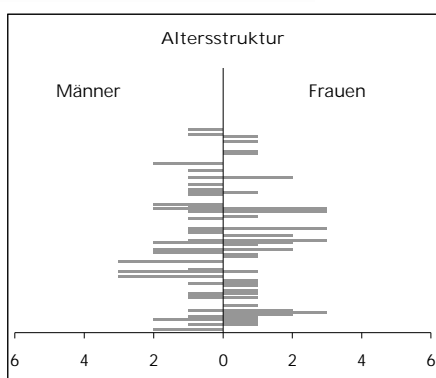

Eckdaten des Kantons Solothurn

Gemeinde Gänsbrunn Bezirk Thal

Gänsbrunn

	Angabe	Wert
Fläche 1994	in ha	1136
• Wald, Gehölze	in ha	759
• Landwirtschaftliche Nutzfläche	in ha	351
• Siedlungsfläche	in ha	24
• Unproduktive Flächen	in ha	2

Ständige Wohnbevölkerung 31.12.2005	Anzahl	96
• Frauen	in %	50.0
• Männer	in %	50.0
• Staatsangehörigkeit Ausland	in %	2.1
• Schweizer	in %	97.9
Alterstruktur 31.12.2005		
• 0-19jährig	in %	27.1
• 20-39jährig	in %	32.3
• 40-65jährig	in %	31.3
• 65-79jährig	in %	6.3
• 80jährig und älter	in %	3.1