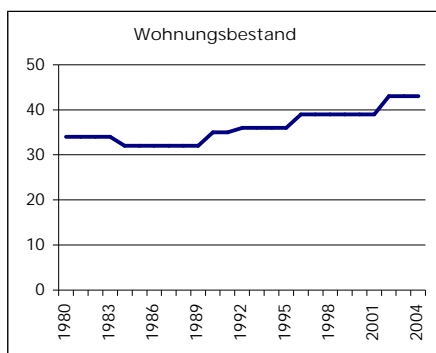

Wohnungsbau 2004		
Neuerstellte Wohngebäude	Anzahl	0
davon Einfamilienhäuser	Anzahl	0
Neuerstellte Wohnungen	Anzahl	0
• mit 1 Zimmer	Anzahl	0
• mit 2 Zimmer	Anzahl	0
• mit 3 Zimmer	Anzahl	0
• mit 4 Zimmer	Anzahl	0
• mit 5 Zimmer	Anzahl	0
• mit 6+ Zimmer	Anzahl	0