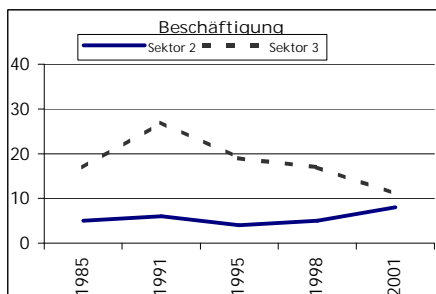

Eckdaten des Kantons Solothurn

Gemeinde Gänsbrunn Bezirk Thal

Gänsbrunn

	Angabe	Wert
Fläche 1994	in ha	1136
• Wald, Gehölze	in ha	759
• Landwirtschaftliche Nutzfläche	in ha	351
• Siedlungsfläche	in ha	24
• Unproduktive Flächen	in ha	2

Ständige Wohnbevölkerung 31.12.2005	Anzahl	96
• Frauen	in %	50.0
• Männer	in %	50.0
• Staatsangehörigkeit Ausland	in %	2.1
• Schweizer	in %	97.9
Alterstruktur 31.12.2005		
• 0-19jährig	in %	27.1
• 20-39jährig	in %	32.3
• 40-65jährig	in %	31.3
• 65-79jährig	in %	6.3
• 80jährig und älter	in %	3.1