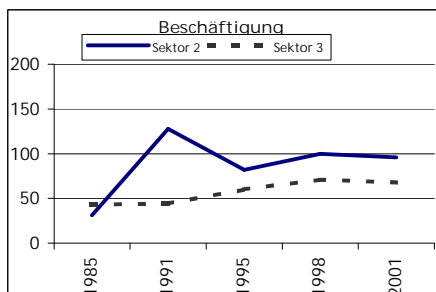

Eckdaten des Kantons Solothurn

Gemeinde Eppenberg-Wöschnau Bezirk Olten

Eppenberg

	Angabe	Wert
Fläche 1994	in ha	183
• Wald, Gehölze	in ha	81
• Landwirtschaftliche Nutzfläche	in ha	69
• Siedlungsfläche	in ha	29
• Unproduktive Flächen	in ha	4

	Angabe	Wert
Ständige Wohnbevölkerung 31.12.2005	Anzahl	319
• Frauen	in %	48.0
• Männer	in %	52.0
• Staatsangehörigkeit Ausland	in %	27.6
• Schweizer	in %	72.4
Alterstruktur 31.12.2005		
• 0-19jährig	in %	16.6
• 20-39jährig	in %	29.8
• 40-65jährig	in %	40.4
• 65-79jährig	in %	10.0
• 80jährig und älter	in %	3.1