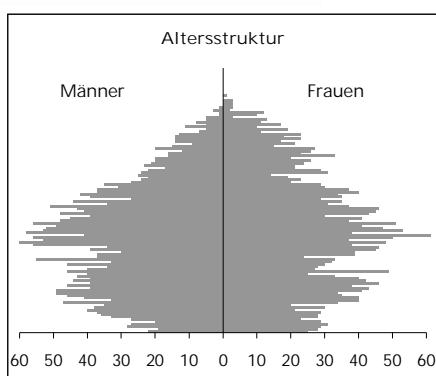

## Gemeinde Balsthal Bezirk Thal

Balsthal

	Angabe	Wert
Fläche 1994	in ha	1569
• Wald, Gehölze	in ha	873
• Landwirtschaftliche Nutzfläche	in ha	465
• Siedlungsfläche	in ha	213
• Unproduktive Flächen	in ha	18

Ständige Wohnbevölkerung 31.12.2005	Anzahl	5'811
• Frauen	in %	49.0
• Männer	in %	51.0
• Staatsangehörigkeit Ausland	in %	27.4
• Schweizer	in %	72.6
Alterstruktur 31.12.2005		
• 0-19jährig	in %	23.0
• 20-39jährig	in %	27.8
• 40-65jährig	in %	33.7
• 65-79jährig	in %	10.7
• 80jährig und älter	in %	4.8