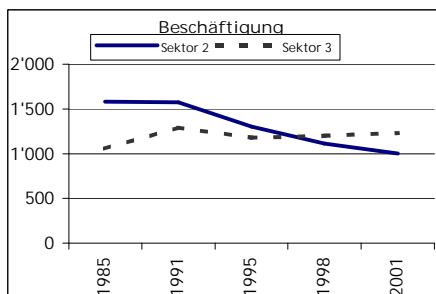

## Gemeinde Balsthal Bezirk Thal

Balsthal

	Angabe	Wert
Fläche 1994	in ha	1569
• Wald, Gehölze	in ha	873
• Landwirtschaftliche Nutzfläche	in ha	465
• Siedlungsfläche	in ha	213
• Unproduktive Flächen	in ha	18

Ständige Wohnbevölkerung 31.12.2005	Anzahl	5'811
• Frauen	in %	49.0
• Männer	in %	51.0
• Staatsangehörigkeit Ausland	in %	27.4
• Schweizer	in %	72.6
Alterstruktur 31.12.2005		
• 0-19jährig	in %	23.0
• 20-39jährig	in %	27.8
• 40-65jährig	in %	33.7
• 65-79jährig	in %	10.7
• 80jährig und älter	in %	4.8