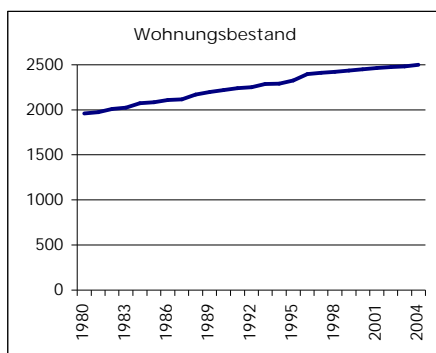

Wohnungsbau 2004		
Neuerstellte Wohngebäude	Anzahl	12
davon Einfamilienhäuser	Anzahl	7
Neuerstellte Wohnungen	Anzahl	17
• mit 1 Zimmer	Anzahl	0
• mit 2 Zimmer	Anzahl	0
• mit 3 Zimmer	Anzahl	0
• mit 4 Zimmer	Anzahl	3
• mit 5 Zimmer	Anzahl	12
• mit 6+ Zimmer	Anzahl	2