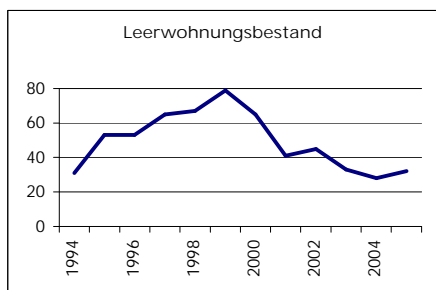

Wohnungsbestand Total 2004	Anzahl	2'499
Leerwohnungsbestand 1.6.2005	Anzahl	32
• mit 1 Zimmer	Anzahl	3
• mit 2 Zimmer	Anzahl	0
• mit 3 Zimmer	Anzahl	14
• mit 4 Zimmer	Anzahl	14
• mit 5 Zimmer	Anzahl	1
• mit 6+ Zimmer	Anzahl	0
Leerwohnungsnummer	Zahl	1.28