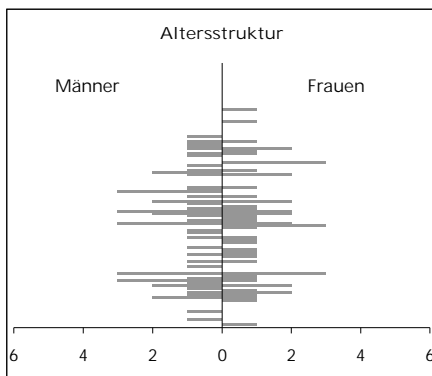

Eckdaten des Kantons Solothurn

Gemeinde Balm bei Messen Bezirk Bucheggberg

Balm bei Messen

	Angabe	Wert
Fläche 1994	in ha	215
• Wald, Gehölze	in ha	71
• Landwirtschaftliche Nutzfläche	in ha	131
• Siedlungsfläche	in ha	11
• Unproduktive Flächen	in ha	2

Ständige Wohnbevölkerung 31.12.2005	Anzahl	111
• Frauen	in %	49.5
• Männer	in %	50.5
• Staatsangehörigkeit Ausland	in %	5.4
• Schweizer	in %	94.6
Alterstruktur 31.12.2005		
• 0-19jährig	in %	20.7
• 20-39jährig	in %	20.7
• 40-65jährig	in %	40.5
• 65-79jährig	in %	16.2
• 80jährig und älter	in %	1.8