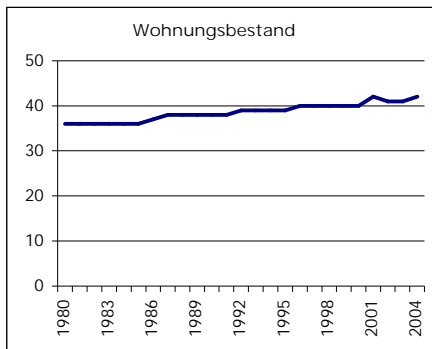

Wohnungsbau 2004		
Neuerstellte Wohngebäude	Anzahl	0
davon Einfamilienhäuser	Anzahl	0
Neuerstellte Wohnungen	Anzahl	0
• mit 1 Zimmer	Anzahl	0
• mit 2 Zimmer	Anzahl	0
• mit 3 Zimmer	Anzahl	0
• mit 4 Zimmer	Anzahl	0
• mit 5 Zimmer	Anzahl	0
• mit 6+ Zimmer	Anzahl	0