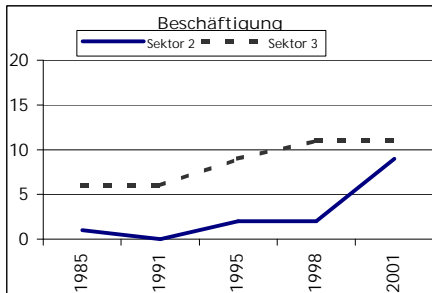

Eckdaten des Kantons Solothurn

Gemeinde Balm bei Messen Bezirk Bucheggberg

Balm bei Messen

	Angabe	Wert
Fläche 1994	in ha	215
• Wald, Gehölze	in ha	71
• Landwirtschaftliche Nutzfläche	in ha	131
• Siedlungsfläche	in ha	11
• Unproduktive Flächen	in ha	2

Ständige Wohnbevölkerung 31.12.2005	Anzahl	111
• Frauen	in %	49.5
• Männer	in %	50.5
• Staatsangehörigkeit Ausland	in %	5.4
• Schweizer	in %	94.6
Alterstruktur 31.12.2005		
• 0-19jährig	in %	20.7
• 20-39jährig	in %	20.7
• 40-65jährig	in %	40.5
• 65-79jährig	in %	16.2
• 80jährig und älter	in %	1.8