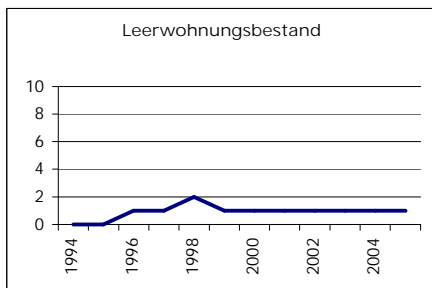

Wohnungsbestand Total 2004	Anzahl	42
Leerwohnungsbestand 1.6.2005	Anzahl	1
• mit 1 Zimmer	Anzahl	0
• mit 2 Zimmer	Anzahl	0
• mit 3 Zimmer	Anzahl	0
• mit 4 Zimmer	Anzahl	0
• mit 5 Zimmer	Anzahl	0
• mit 6+ Zimmer	Anzahl	0
Leerwohnungsnummer	Zahl	2.38