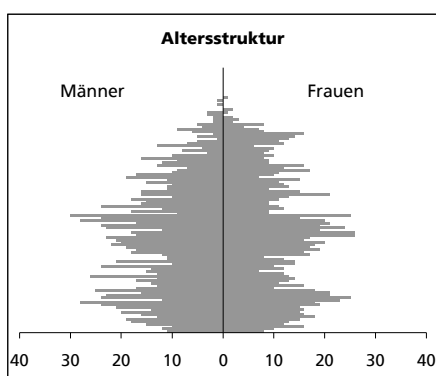

Eckdaten des Kantons Solothurn

Gemeinde Mümliswil-Ramiswil

Bezirk Thal

Mümliswil-Ramiswil

Fläche 1994

	Angabe	Wert
	in ha	3548
• Wald, Gehölze	in ha	1608
• Landwirtschaftliche Nutzfläche	in ha	1789
• Siedlungsfläche	in ha	145
• Unproduktive Flächen	in ha	6

Ständige Wohnbevölkerung 31.12.2004

	Angabe	Wert
	Anzahl	2'530
• Frauen	in %	48.4
• Männer	in %	51.6
• Staatsangehörigkeit Ausland	in %	8.3
• Schweizer	in %	91.7

Alterstruktur 31.12.2004

• 0-19jährig	in %	26.7
• 20-39jährig	in %	24.5
• 40-65jährig	in %	31.8
• 65-79jährig	in %	11.9
• 80jährig und älter	in %	5.0