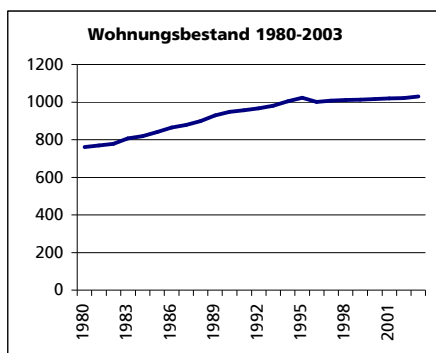

Eckdaten des Kantons Solothurn

Gemeinde Mümliswil-Ramiswil

Bezirk Thal

Mümliswil-Ramiswil

Fläche 1994

	Angabe	Wert
	in ha	3548
• Wald, Gehölze	in ha	1608
• Landwirtschaftliche Nutzfläche	in ha	1789
• Siedlungsfläche	in ha	145
• Unproduktive Flächen	in ha	6

Ständige Wohnbevölkerung 31.12.2004

	Angabe	Wert
	Anzahl	2'530
• Frauen	in %	48.4
• Männer	in %	51.6
• Staatsangehörigkeit Ausland	in %	8.3
• Schweizer	in %	91.7

Alterstruktur 31.12.2004

• 0-19jährig	in %	26.7
• 20-39jährig	in %	24.5
• 40-65jährig	in %	31.8
• 65-79jährig	in %	11.9
• 80jährig und älter	in %	5.0