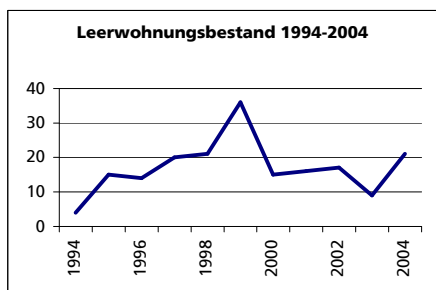

Eckdaten des Kantons Solothurn

Gemeinde Mümliswil-Ramiswil

Bezirk Thal

Mümliswil-Ramiswil

Fläche 1994

	Angabe	Wert
	in ha	3548
• Wald, Gehölze	in ha	1608
• Landwirtschaftliche Nutzfläche	in ha	1789
• Siedlungsfläche	in ha	145
• Unproduktive Flächen	in ha	6

Ständige Wohnbevölkerung 31.12.2004

	Angabe	Wert
	Anzahl	2'530
• Frauen	in %	48.4
• Männer	in %	51.6
• Staatsangehörigkeit Ausland	in %	8.3
• Schweizer	in %	91.7

Alterstruktur 31.12.2004

• 0-19jährig	in %	26.7
• 20-39jährig	in %	24.5
• 40-65jährig	in %	31.8
• 65-79jährig	in %	11.9
• 80jährig und älter	in %	5.0