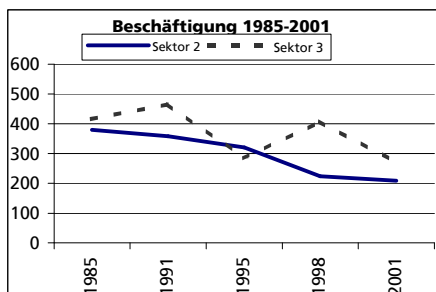

Eckdaten des Kantons Solothurn

Gemeinde Mümliswil-Ramiswil

Bezirk Thal

Mümliswil-Ramiswil

Fläche 1994

	Angabe	Wert
	in ha	3548
• Wald, Gehölze	in ha	1608
• Landwirtschaftliche Nutzfläche	in ha	1789
• Siedlungsfläche	in ha	145
• Unproduktive Flächen	in ha	6

Ständige Wohnbevölkerung 31.12.2004

	Angabe	Wert
	Anzahl	2'530
• Frauen	in %	48.4
• Männer	in %	51.6
• Staatsangehörigkeit Ausland	in %	8.3
• Schweizer	in %	91.7

Alterstruktur 31.12.2004

• 0-19jährig	in %	26.7
• 20-39jährig	in %	24.5
• 40-65jährig	in %	31.8
• 65-79jährig	in %	11.9
• 80jährig und älter	in %	5.0