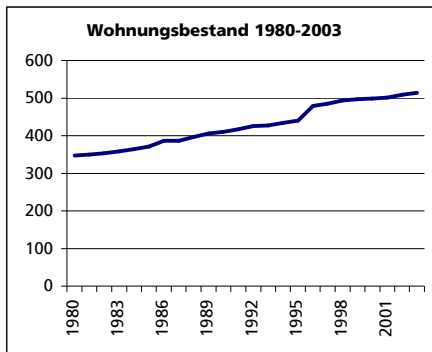

Wohnungsbau 2003

Neuerstellte Wohngebäude	Anzahl	4
davon Einfamilienhäuser	Anzahl	4
Neuerstellte Wohnungen	Anzahl	4
• mit 1 Zimmer	Anzahl	0
• mit 2 Zimmer	Anzahl	0
• mit 3 Zimmer	Anzahl	0
• mit 4 Zimmer	Anzahl	0
• mit 5 Zimmer	Anzahl	4
• mit 6+ Zimmer	Anzahl	0