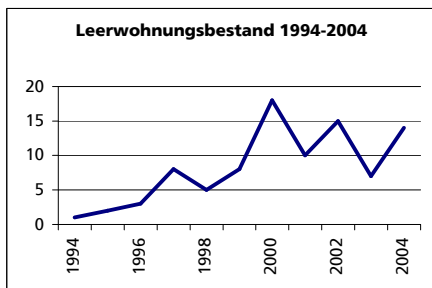

Wohnungsbestand Total 2003

Leerwohnungsbestand 1.6.2004

	Angabe	Wert
	Anzahl	514
• mit 1 Zimmer	Anzahl	14
• mit 2 Zimmer	Anzahl	1
• mit 3 Zimmer	Anzahl	1
• mit 4 Zimmer	Anzahl	1
• mit 5 Zimmer	Anzahl	6
• mit 6+ Zimmer	Anzahl	4
Leerwohnungsziffer	Zahl	2.72