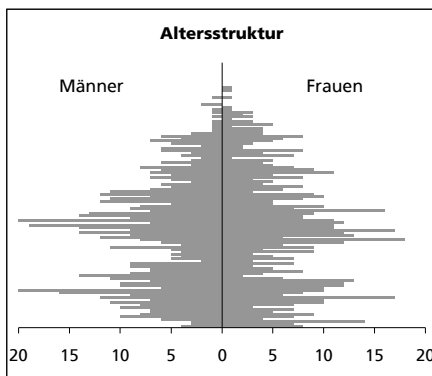

Eckdaten des Kantons Solothurn

Gemeinde Matzendorf

Bezirk Thal

Matzendorf

Fläche 1994

	Angabe	Wert
	in ha	1129
• Wald, Gehölze	in ha	586
• Landwirtschaftliche Nutzfläche	in ha	468
• Siedlungsfläche	in ha	73
• Unproduktive Flächen	in ha	2

Ständige Wohnbevölkerung 31.12.2004

	Angabe	Wert
	Anzahl	1'288
• Frauen	in %	49.8
• Männer	in %	50.2
• Staatsangehörigkeit Ausland	in %	5.0
• Schweizer	in %	95.0

Alterstruktur 31.12.2004

• 0-19jährig	in %	27.4
• 20-39jährig	in %	23.1
• 40-65jährig	in %	34.3
• 65-79jährig	in %	11.4
• 80jährig und älter	in %	3.8