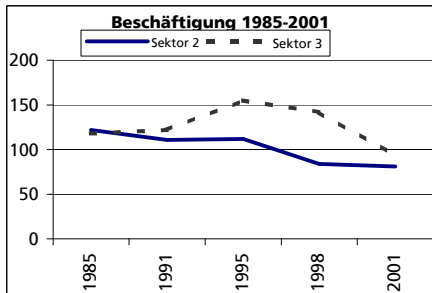

Eckdaten des Kantons Solothurn

Gemeinde Matzendorf

Bezirk Thal

Matzendorf

Fläche 1994

	Angabe	Wert
	in ha	1129
• Wald, Gehölze	in ha	586
• Landwirtschaftliche Nutzfläche	in ha	468
• Siedlungsfläche	in ha	73
• Unproduktive Flächen	in ha	2

Ständige Wohnbevölkerung 31.12.2004

	Angabe	Wert
	Anzahl	1'288
• Frauen	in %	49.8
• Männer	in %	50.2
• Staatsangehörigkeit Ausland	in %	5.0
• Schweizer	in %	95.0

Alterstruktur 31.12.2004

• 0-19jährig	in %	27.4
• 20-39jährig	in %	23.1
• 40-65jährig	in %	34.3
• 65-79jährig	in %	11.4
• 80jährig und älter	in %	3.8