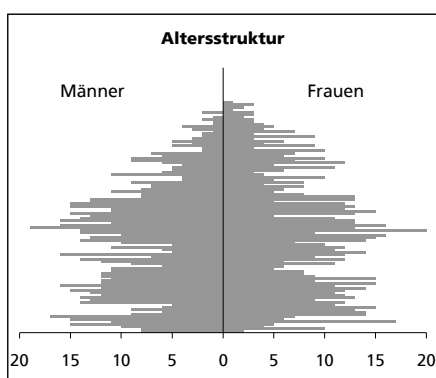

Eckdaten des Kantons Solothurn

Gemeinde Laupersdorf

Bezirk Thal

Laupersdorf

	Angabe	Wert
Fläche 1994	in ha	1552
• Wald, Gehölze	in ha	726
• Landwirtschaftliche Nutzfläche	in ha	738
• Siedlungsfläche	in ha	84
• Unproduktive Flächen	in ha	4

Ständige Wohnbevölkerung 31.12.2004	Anzahl	1'675
• Frauen	in %	50.4
• Männer	in %	49.6
• Staatsangehörigkeit Ausland	in %	9.6
• Schweizer	in %	90.4

Alterstruktur 31.12.2004		
• 0-19jährig	in %	26.3
• 20-39jährig	in %	24.9
• 40-65jährig	in %	33.0
• 65-79jährig	in %	11.2
• 80jährig und älter	in %	4.7