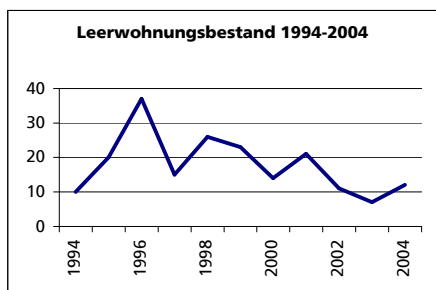

Wohnungsbestand Total 2003	Anzahl	671
Leerwohnungsbestand 1.6.2004	Anzahl	12
• mit 1 Zimmer	Anzahl	0
• mit 2 Zimmer	Anzahl	3
• mit 3 Zimmer	Anzahl	2
• mit 4 Zimmer	Anzahl	4
• mit 5 Zimmer	Anzahl	3
• mit 6+ Zimmer	Anzahl	0
Leerwohnungsziffer	Zahl	1.79