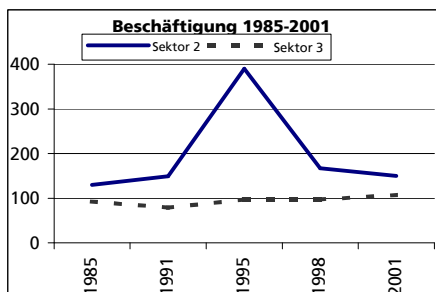

Eckdaten des Kantons Solothurn

Gemeinde Laupersdorf

Bezirk Thal

Laupersdorf

	Angabe	Wert
Fläche 1994	in ha	1552
• Wald, Gehölze	in ha	726
• Landwirtschaftliche Nutzfläche	in ha	738
• Siedlungsfläche	in ha	84
• Unproduktive Flächen	in ha	4

Ständige Wohnbevölkerung 31.12.2004	Anzahl	1'675
• Frauen	in %	50.4
• Männer	in %	49.6
• Staatsangehörigkeit Ausland	in %	9.6
• Schweizer	in %	90.4

Alterstruktur 31.12.2004		
• 0-19jährig	in %	26.3
• 20-39jährig	in %	24.9
• 40-65jährig	in %	33.0
• 65-79jährig	in %	11.2
• 80jährig und älter	in %	4.7