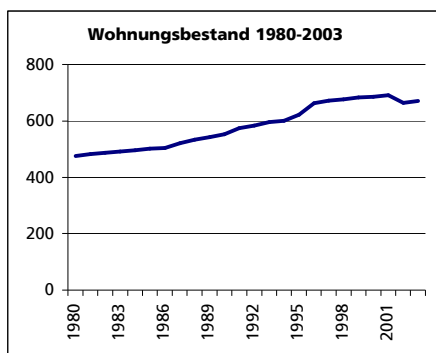

Wohnungsbau 2003		
Neuerstellte Wohngebäude	Anzahl	4
davon Einfamilienhäuser	Anzahl	4
Neuerstellte Wohnungen	Anzahl	4
• mit 1 Zimmer	Anzahl	0
• mit 2 Zimmer	Anzahl	0
• mit 3 Zimmer	Anzahl	0
• mit 4 Zimmer	Anzahl	1
• mit 5 Zimmer	Anzahl	2
• mit 6+ Zimmer	Anzahl	1