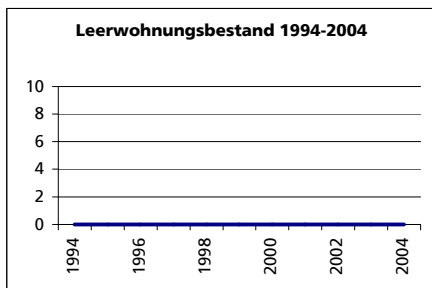

Wohnungsbestand Total 2003

Leerwohnungsbestand 1.6.2004

- mit 1 Zimmer
- mit 2 Zimmer
- mit 3 Zimmer
- mit 4 Zimmer
- mit 5 Zimmer
- mit 6+ Zimmer
- Leerwohnungsziffer

Angabe	Wert
Anzahl	89
Anzahl	0
Anzahl	0
Anzahl	0
Anzahl	0
Anzahl	0
Anzahl	0
Anzahl	0
Anzahl	0
Zahl	0.00