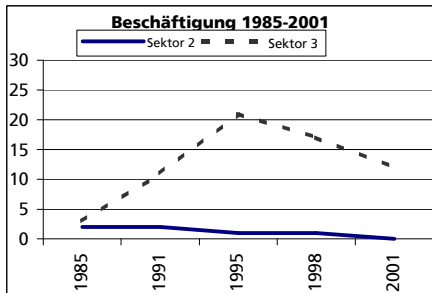

Ständige Wohnbevölkerung 31.12.2004

- Frauen
- Männer
- Staatsangehörigkeit Ausland
- Schweizer

Angabe	Wert
Anzahl	257
in %	52.1
in %	47.9
in %	3.5
in %	96.5

Alterstruktur 31.12.2004

- 0-19jährig
- 20-39jährig
- 40-65jährig
- 65-79jährig
- 80jährig und älter

Angabe	Wert
in %	23.3
in %	26.5
in %	36.6
in %	10.1
in %	3.5

Beschäftigte (Voll- und Teilzeit) 2001

- 1. Sektor
- 2. Sektor
- 3. Sektor
- Beschäftigte Frauen
- Beschäftigte Männer

Angabe	Wert
Anzahl	59
in %	79.7
in %	0.0
in %	20.3
in %	25.4
in %	74.6