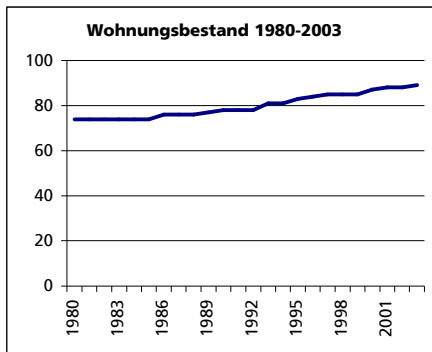

Ständige Wohnbevölkerung 31.12.2004

- Frauen
- Männer
- Staatsangehörigkeit Ausland
- Schweizer

Angabe	Wert
Anzahl	257
in %	52.1
in %	47.9
in %	3.5
in %	96.5

Alterstruktur 31.12.2004

- 0-19jährig
- 20-39jährig
- 40-65jährig
- 65-79jährig
- 80jährig und älter

Angabe	Wert
in %	23.3
in %	26.5
in %	36.6
in %	10.1
in %	3.5

Beschäftigte (Voll- und Teilzeit) 2001

- 1. Sektor
- 2. Sektor
- 3. Sektor
- Beschäftigte Frauen
- Beschäftigte Männer

Angabe	Wert
Anzahl	59
in %	79.7
in %	0.0
in %	20.3
in %	25.4
in %	74.6