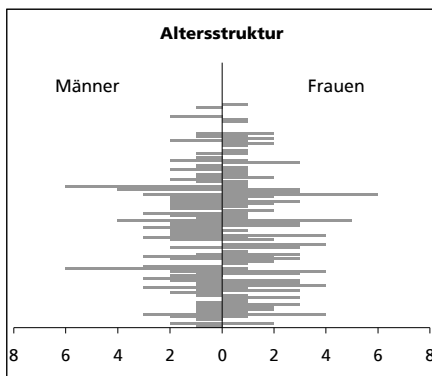

Eckdaten des Kantons Solothurn

Gemeinde Küttigkofen

Bezirk Bucheggberg

Küttigkofen

Fläche 1994

- Wald, Gehölze
- Landwirtschaftliche Nutzfläche
- Siedlungsfläche
- Unproduktive Flächen

Angabe	Wert
in ha	217
in ha	68
in ha	129
in ha	20
in ha	0

Ständige Wohnbevölkerung 31.12.2004

- Frauen
- Männer
- Staatsangehörigkeit Ausland
- Schweizer

Angabe	Wert
Anzahl	257
in %	52.1
in %	47.9
in %	3.5
in %	96.5

Alterstruktur 31.12.2004

- 0-19jährig
- 20-39jährig
- 40-65jährig
- 65-79jährig
- 80jährig und älter