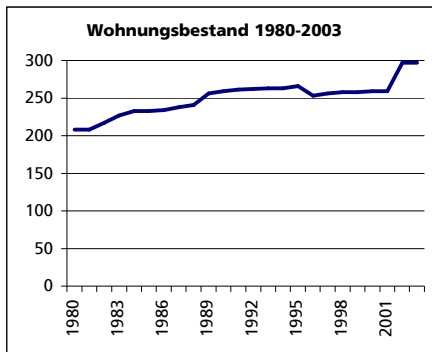

Wohnungsbau 2003

Neuerstellte Wohngebäude	Anzahl	0
davon Einfamilienhäuser	Anzahl	0
Neuerstellte Wohnungen	Anzahl	0
• mit 1 Zimmer	Anzahl	0
• mit 2 Zimmer	Anzahl	0
• mit 3 Zimmer	Anzahl	0
• mit 4 Zimmer	Anzahl	0
• mit 5 Zimmer	Anzahl	0
• mit 6+ Zimmer	Anzahl	0