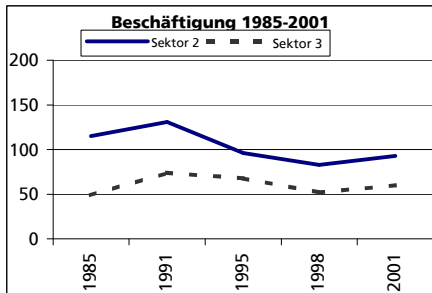

Ständige Wohnbevölkerung 31.12.2004

	Angabe	Wert
	Anzahl	645
• Frauen	in %	49.9
• Männer	in %	50.1
• Staatsangehörigkeit Ausland	in %	11.6
• Schweizer	in %	88.4
• 0-19jährig	in %	26.2
• 20-39jährig	in %	20.2
• 40-65jährig	in %	34.1
• 65-79jährig	in %	14.0
• 80jährig und älter	in %	5.6