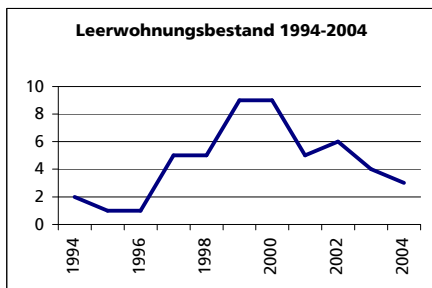

Wohnungsbestand Total 2003

Leerwohnungsbestand 1.6.2004

	Angabe	Wert
	Anzahl	3
• mit 1 Zimmer	Anzahl	0
• mit 2 Zimmer	Anzahl	0
• mit 3 Zimmer	Anzahl	2
• mit 4 Zimmer	Anzahl	0
• mit 5 Zimmer	Anzahl	1
• mit 6+ Zimmer	Anzahl	0
Leerwohnungsziffer	Zahl	1.01