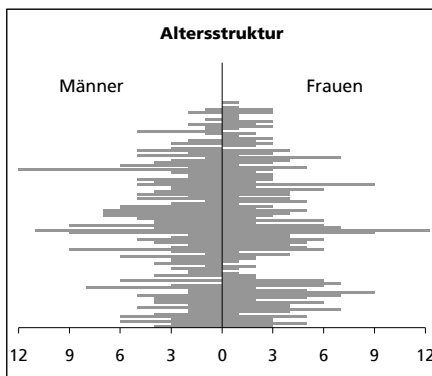

Eckdaten des Kantons Solothurn

Gemeinde Holderbank

Bezirk Thal

Holderbank

Fläche 1994

	Angabe	Wert
	in ha	779
• Wald, Gehölze	in ha	377
• Landwirtschaftliche Nutzfläche	in ha	361
• Siedlungsfläche	in ha	40
• Unproduktive Flächen	in ha	1

Ständige Wohnbevölkerung 31.12.2004

	Angabe	Wert
	Anzahl	645
• Frauen	in %	49.9
• Männer	in %	50.1
• Staatsangehörigkeit Ausland	in %	11.6
• Schweizer	in %	88.4
• 0-19jährig	in %	26.2
• 20-39jährig	in %	20.2
• 40-65jährig	in %	34.1
• 65-79jährig	in %	14.0
• 80jährig und älter	in %	5.6