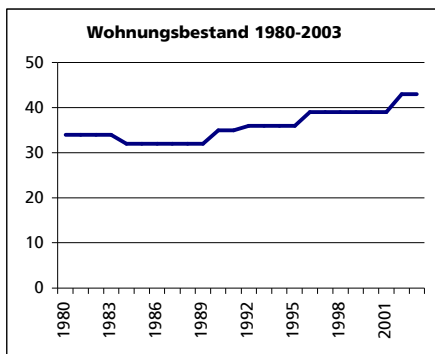

Ständige Wohnbevölkerung 31.12.2004

- Frauen
- Männer
- Staatsangehörigkeit Ausland
- Schweizer

Angabe	Wert
Anzahl	89
in %	51.7
in %	48.3
in %	0.0
in %	100.0

Alterstruktur 31.12.2004

- 0-19jährig
- 20-39jährig
- 40-65jährig
- 65-79jährig
- 80jährig und älter

Angabe	Wert
in %	27.0
in %	31.5
in %	30.3
in %	6.7
in %	4.5

Beschäftigte (Voll- und Teilzeit) 2001

- 1. Sektor
- 2. Sektor
- 3. Sektor
- Beschäftigte Frauen
- Beschäftigte Männer

Angabe	Wert
Anzahl	42
in %	54.8
in %	19.0
in %	26.2
in %	40.5
in %	59.5