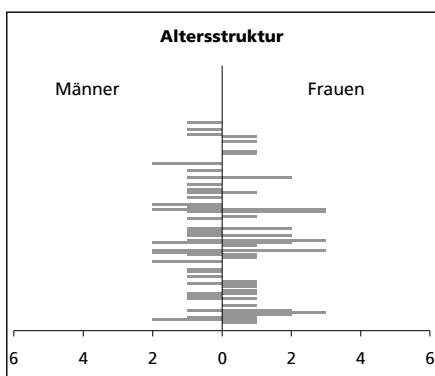

Eckdaten des Kantons Solothurn

Gemeinde Gänsbrunn

Bezirk Thal

Gänsbrunn

Fläche 1994

- Wald, Gehölze
- Landwirtschaftliche Nutzfläche
- Siedlungsfläche
- Unproduktive Flächen

Angabe	Wert
in ha	1136
in ha	759
in ha	351
in ha	24
in ha	2

Ständige Wohnbevölkerung 31.12.2004

- Frauen
- Männer
- Staatsangehörigkeit Ausland
- Schweizer

Angabe	Wert
Anzahl	89
in %	51.7
in %	48.3
in %	0.0
in %	100.0

Alterstruktur 31.12.2004

- 0-19jährig
- 20-39jährig
- 40-65jährig
- 65-79jährig
- 80jährig und älter