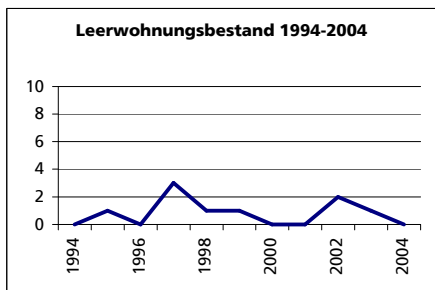

Wohnungsbestand Total 2003

Leerwohnungsbestand 1.6.2004

- mit 1 Zimmer
- mit 2 Zimmer
- mit 3 Zimmer
- mit 4 Zimmer
- mit 5 Zimmer
- mit 6+ Zimmer
- Leerwohnungsziffer

Angabe	Wert
Anzahl	43
Anzahl	0
Anzahl	0
Anzahl	0
Anzahl	0
Anzahl	0
Anzahl	0
Anzahl	0
Zahl	0.00