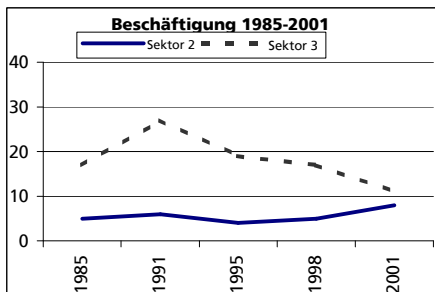

Ständige Wohnbevölkerung 31.12.2004

- Frauen
- Männer
- Staatsangehörigkeit Ausland
- Schweizer

Angabe	Wert
Anzahl	89
in %	51.7
in %	48.3
in %	0.0
in %	100.0

Alterstruktur 31.12.2004

- 0-19jährig
- 20-39jährig
- 40-65jährig
- 65-79jährig
- 80jährig und älter

Angabe	Wert
in %	27.0
in %	31.5
in %	30.3
in %	6.7
in %	4.5

Beschäftigte (Voll- und Teilzeit) 2001

- 1. Sektor
- 2. Sektor
- 3. Sektor
- Beschäftigte Frauen
- Beschäftigte Männer

Angabe	Wert
Anzahl	42
in %	54.8
in %	19.0
in %	26.2
in %	40.5
in %	59.5