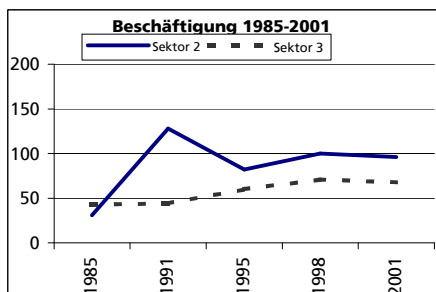

## Gemeinde Eppenbergr-Wöschnau

Bezirk Olten

Eppenbergr

	Angabe	Wert
<b>Fläche 1994</b>	in ha	183
• Wald, Gehölze	in ha	81
• Landwirtschaftliche Nutzfläche	in ha	69
• Siedlungsfläche	in ha	29
• Unproduktive Flächen	in ha	4

	Angabe	Wert
<b>Ständige Wohnbevölkerung 31.12.2004</b>	Anzahl	316
• Frauen	in %	48.1
• Männer	in %	51.9
• Staatsangehörigkeit Ausland	in %	25.9
• Schweizer	in %	74.1

	Angabe	Wert
<b>Alterstruktur 31.12.2004</b>		
• 0-19jährig	in %	15.5
• 20-39jährig	in %	30.4
• 40-65jährig	in %	40.5
• 65-79jährig	in %	9.8
• 80jährig und älter	in %	3.8