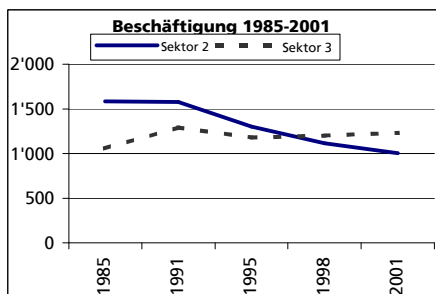

Eckdaten des Kantons Solothurn

Gemeinde Balsthal

Bezirk Thal

Balsthal

	Angabe	Wert
Fläche 1994	in ha	1569
• Wald, Gehölze	in ha	873
• Landwirtschaftliche Nutzfläche	in ha	465
• Siedlungsfläche	in ha	213
• Unproduktive Flächen	in ha	18

	Angabe	Wert
Ständige Wohnbevölkerung 31.12.2004	Anzahl	5'751
• Frauen	in %	49.8
• Männer	in %	50.2
• Staatsangehörigkeit Ausland	in %	25.8
• Schweizer	in %	74.2

	Angabe	Wert
Alterstruktur 31.12.2004		
• 0-19jährig	in %	24.0
• 20-39jährig	in %	27.5
• 40-65jährig	in %	32.7
• 65-79jährig	in %	11.1
• 80jährig und älter	in %	4.7