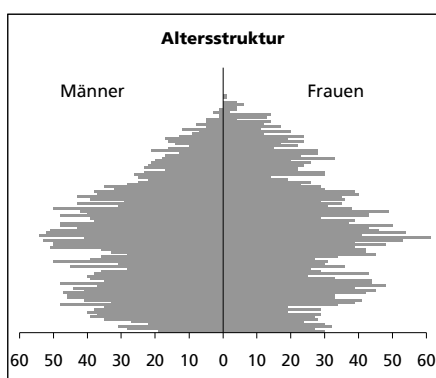

Eckdaten des Kantons Solothurn

Gemeinde Balsthal

Bezirk Thal

Balsthal

	Angabe	Wert
Fläche 1994	in ha	1569
• Wald, Gehölze	in ha	873
• Landwirtschaftliche Nutzfläche	in ha	465
• Siedlungsfläche	in ha	213
• Unproduktive Flächen	in ha	18

	Angabe	Wert
Ständige Wohnbevölkerung 31.12.2004	Anzahl	5'751
• Frauen	in %	49.8
• Männer	in %	50.2
• Staatsangehörigkeit Ausland	in %	25.8
• Schweizer	in %	74.2

	Angabe	Wert
Alterstruktur 31.12.2004		
• 0-19jährig	in %	24.0
• 20-39jährig	in %	27.5
• 40-65jährig	in %	32.7
• 65-79jährig	in %	11.1
• 80jährig und älter	in %	4.7