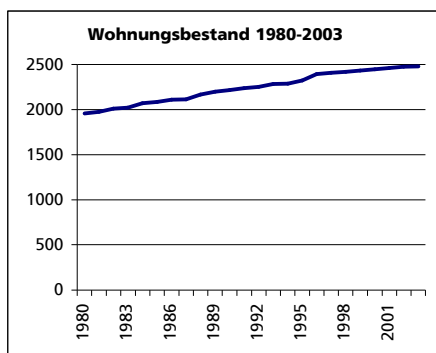

Angabe	Wert
Wohnungsbau 2003		
Neuerstellte Wohngebäude	Anzahl	6
davon Einfamilienhäuser	Anzahl	6
Neuerstellte Wohnungen	Anzahl	6
• mit 1 Zimmer	Anzahl	0
• mit 2 Zimmer	Anzahl	0
• mit 3 Zimmer	Anzahl	0
• mit 4 Zimmer	Anzahl	2
• mit 5 Zimmer	Anzahl	4
• mit 6+ Zimmer	Anzahl	0