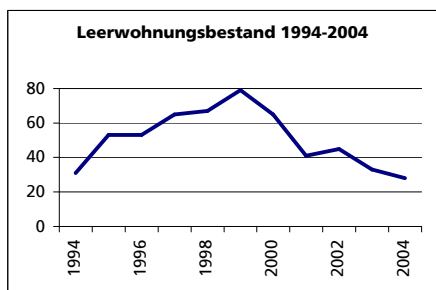

	Angabe	Wert
Ständige Wohnbevölkerung 31.12.2004	Anzahl	5'751
• Frauen	in %	49.8
• Männer	in %	50.2
• Staatsangehörigkeit Ausland	in %	25.8
• Schweizer	in %	74.2

	Angabe	Wert
Alterstruktur 31.12.2004		
• 0-19jährig	in %	24.0
• 20-39jährig	in %	27.5
• 40-65jährig	in %	32.7
• 65-79jährig	in %	11.1
• 80jährig und älter	in %	4.7

	Angabe	Wert
Beschäftigte (Voll- und Teilzeit) 2001	Anzahl	2'291
1. Sektor	in %	2.4
2. Sektor	in %	43.8
3. Sektor	in %	53.7
Beschäftigte Frauen	in %	41.5
Beschäftigte Männer	in %	58.5

	Angabe	Wert
Wohnungsbau 2003		
Neuerstellte Wohngebäude	Anzahl	6
davon Einfamilienhäuser	Anzahl	6
Neuerstellte Wohnungen	Anzahl	6
• mit 1 Zimmer	Anzahl	0
• mit 2 Zimmer	Anzahl	0
• mit 3 Zimmer	Anzahl	0
• mit 4 Zimmer	Anzahl	2
• mit 5 Zimmer	Anzahl	4
• mit 6+ Zimmer	Anzahl	0