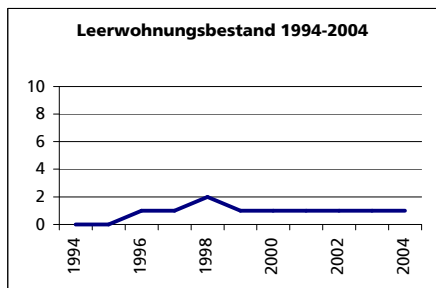

Wohnungsbestand Total 2003

Anzahl 41

Leerwohnungsbestand 1.6.2004

	Anzahl	1
• mit 1 Zimmer	Anzahl	0
• mit 2 Zimmer	Anzahl	0
• mit 3 Zimmer	Anzahl	0
• mit 4 Zimmer	Anzahl	0
• mit 5 Zimmer	Anzahl	0
• mit 6+ Zimmer	Anzahl	0
Leerwohnungsnummer	Zahl	2.44