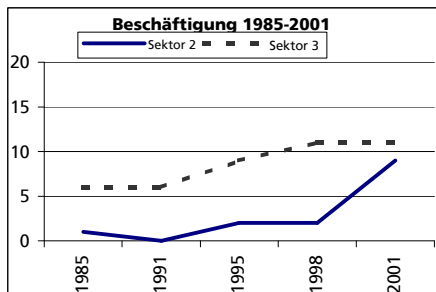

Eckdaten des Kantons Solothurn

Gemeinde Balm bei Messen

Bezirk Bucheggberg

Balm bei Messen

Fläche 1994

	Angabe	Wert
	in ha	215
• Wald, Gehölze	in ha	71
• Landwirtschaftliche Nutzfläche	in ha	131
• Siedlungsfläche	in ha	11
• Unproduktive Flächen	in ha	2

Ständige Wohnbevölkerung 31.12.2004

	Angabe	Wert
	Anzahl	113
• Frauen	in %	48.7
• Männer	in %	51.3
• Staatsangehörigkeit Ausland	in %	5.3
• Schweizer	in %	94.7

Alterstruktur 31.12.2004

• 0-19jährig	in %	21.2
• 20-39jährig	in %	18.6
• 40-65jährig	in %	41.6
• 65-79jährig	in %	15.9
• 80jährig und älter	in %	2.7