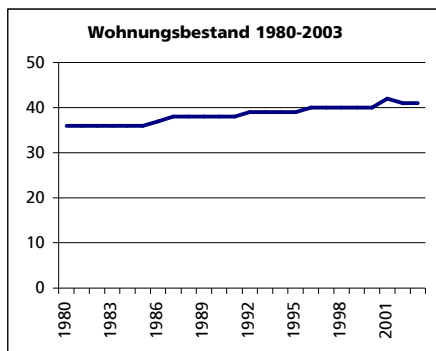

Wohnungsbau 2003

Neuerstellte Wohngebäude	Anzahl	0
davon Einfamilienhäuser	Anzahl	0
Neuerstellte Wohnungen	Anzahl	0
• mit 1 Zimmer	Anzahl	0
• mit 2 Zimmer	Anzahl	0
• mit 3 Zimmer	Anzahl	0
• mit 4 Zimmer	Anzahl	0
• mit 5 Zimmer	Anzahl	0
• mit 6+ Zimmer	Anzahl	0