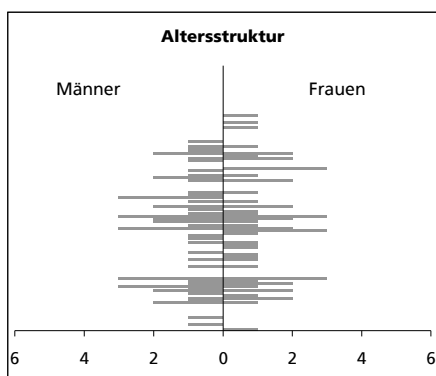

Eckdaten des Kantons Solothurn

Gemeinde Balm bei Messen

Bezirk Bucheggberg

Balm bei Messen

Fläche 1994

	Angabe	Wert
	in ha	215
• Wald, Gehölze	in ha	71
• Landwirtschaftliche Nutzfläche	in ha	131
• Siedlungsfläche	in ha	11
• Unproduktive Flächen	in ha	2

Ständige Wohnbevölkerung 31.12.2004

	Angabe	Wert
	Anzahl	113
• Frauen	in %	48.7
• Männer	in %	51.3
• Staatsangehörigkeit Ausland	in %	5.3
• Schweizer	in %	94.7

Alterstruktur 31.12.2004

• 0-19jährig	in %	21.2
• 20-39jährig	in %	18.6
• 40-65jährig	in %	41.6
• 65-79jährig	in %	15.9
• 80jährig und älter	in %	2.7