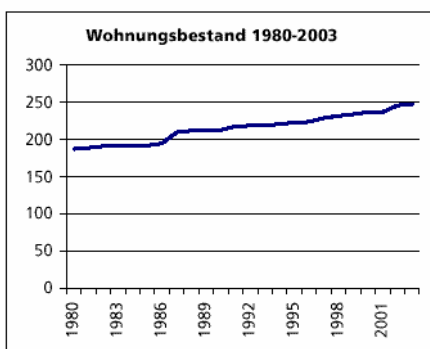

Wohnungsbau 2003	Anzahl	Wert
Neuerstellte Wohngebäude	Anzahl	2
davon Einfamilienhäuser	Anzahl	2
Neuerstellte Wohnungen	Anzahl	2
• mit 1 Zimmer	Anzahl	0
• mit 2 Zimmer	Anzahl	0
• mit 3 Zimmer	Anzahl	0
• mit 4 Zimmer	Anzahl	0
• mit 5 Zimmer	Anzahl	2
• mit 6+ Zimmer	Anzahl	0