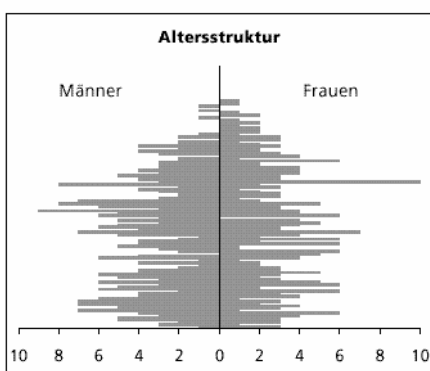

Eckdaten des Kantons Solothurn

Gemeinde Herbetswil

Bezirk Thal

Herbetswil

	Angabe	Wert
Fläche 1994	in ha	1635
• Wald, Gehölze	in ha	1033
• Landwirtschaftliche Nutzfläche	in ha	555
• Siedlungsfläche	in ha	24
• Unproduktive Flächen	in ha	2

Ständige Wohnbevölkerung 31.12.2004	Anzahl	584
• Frauen	in %	46.7
• Männer	in %	53.3
• Staatsangehörigkeit Ausland	in %	7.4
• Schweizer	in %	92.6

Alterstruktur 31.12.2004	in %	Wert
• 0-19jährig	in %	26.2
• 20-39jährig	in %	21.4
• 40-65jährig	in %	34.9
• 65-79jährig	in %	13.5
• 80jährig und älter	in %	3.9