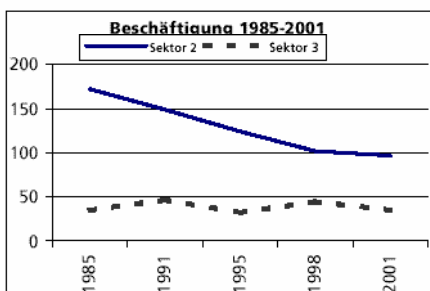

Eckdaten des Kantons Solothurn

Gemeinde Herbetswil

Bezirk Thal

Herbetswil

	Angabe	Wert
Fläche 1994	in ha	1635
• Wald, Gehölze	in ha	1033
• Landwirtschaftliche Nutzfläche	in ha	555
• Siedlungsfläche	in ha	24
• Unproduktive Flächen	in ha	2

Ständige Wohnbevölkerung 31.12.2004	Anzahl	584
• Frauen	in %	46.7
• Männer	in %	53.3
• Staatsangehörigkeit Ausland	in %	7.4
• Schweizer	in %	92.6

Alterstruktur 31.12.2004	in %	Wert
• 0-19jährig	in %	26.2
• 20-39jährig	in %	21.4
• 40-65jährig	in %	34.9
• 65-79jährig	in %	13.5
• 80jährig und älter	in %	3.9