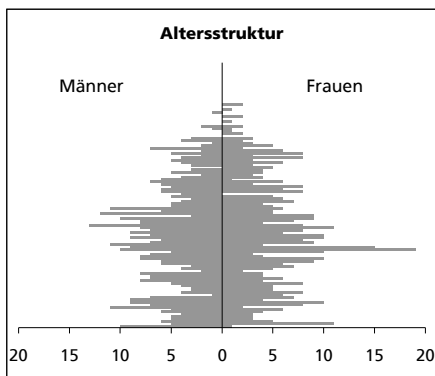

Eckdaten des Kantons Solothurn

Gemeinde Niederbuchsiten

Bezirk Gäu

Niederbuchsiten

Fläche 1994

	Angabe	Wert
• Fläche 1994	in ha	549
• Wald, Gehölze	in ha	195
• Landwirtschaftliche Nutzfläche	in ha	319
• Siedlungsfläche	in ha	35
• Unproduktive Flächen	in ha	0

Ständige Wohnbevölkerung 31.12.2003

	Angabe	Wert
• Ständige Wohnbevölkerung 31.12.2003	Anzahl	938
• Frauen	in %	50.5
• Männer	in %	49.5
• Staatsangehörigkeit Ausland	in %	8.5
• Schweizer	in %	91.5

Alterstruktur 31.12.2003