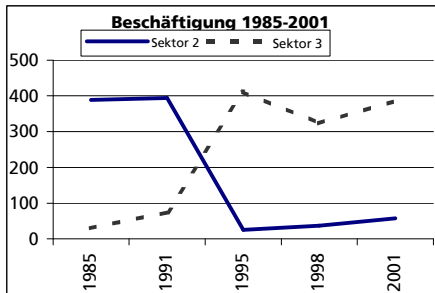

Eckdaten des Kantons Solothurn

Gemeinde Niederbuchsiten

Bezirk Gäu

Niederbuchsiten

Fläche 1994

	Angabe	Wert
• Fläche 1994	in ha	549
• Wald, Gehölze	in ha	195
• Landwirtschaftliche Nutzfläche	in ha	319
• Siedlungsfläche	in ha	35
• Unproduktive Flächen	in ha	0

Ständige Wohnbevölkerung 31.12.2003

	Angabe	Wert
• Ständige Wohnbevölkerung 31.12.2003	Anzahl	938
• Frauen	in %	50.5
• Männer	in %	49.5
• Staatsangehörigkeit Ausland	in %	8.5
• Schweizer	in %	91.5

Alterstruktur 31.12.2003