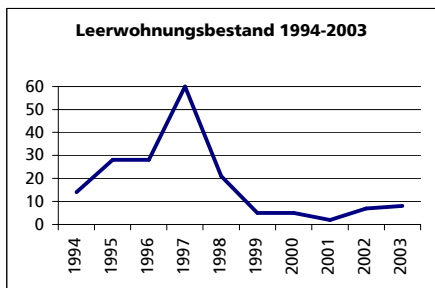

Eckdaten des Kantons Solothurn

Gemeinde Niederbuchsiten

Bezirk Gäu

Niederbuchsiten

Fläche 1994

	Angabe	Wert
• Fläche 1994	in ha	549
• Wald, Gehölze	in ha	195
• Landwirtschaftliche Nutzfläche	in ha	319
• Siedlungsfläche	in ha	35
• Unproduktive Flächen	in ha	0

Ständige Wohnbevölkerung 31.12.2003

	Angabe	Wert
• Ständige Wohnbevölkerung 31.12.2003	Anzahl	938
• Frauen	in %	50.5
• Männer	in %	49.5
• Staatsangehörigkeit Ausland	in %	8.5
• Schweizer	in %	91.5

Alterstruktur 31.12.2003