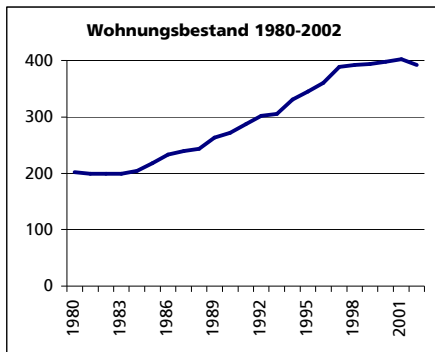

Eckdaten des Kantons Solothurn

Gemeinde Niederbuchsiten

Bezirk Gäu

Niederbuchsiten

Fläche 1994

	Angabe	Wert
• Fläche 1994	in ha	549
• Wald, Gehölze	in ha	195
• Landwirtschaftliche Nutzfläche	in ha	319
• Siedlungsfläche	in ha	35
• Unproduktive Flächen	in ha	0

Ständige Wohnbevölkerung 31.12.2003

	Angabe	Wert
• Ständige Wohnbevölkerung 31.12.2003	Anzahl	938
• Frauen	in %	50.5
• Männer	in %	49.5
• Staatsangehörigkeit Ausland	in %	8.5
• Schweizer	in %	91.5

Alterstruktur 31.12.2003