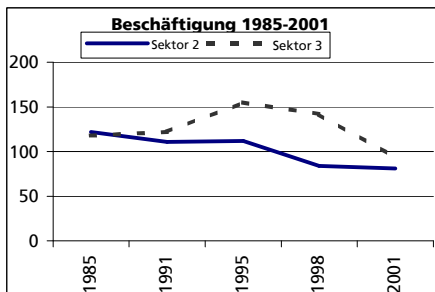

Eckdaten des Kantons Solothurn

Gemeinde Matzendorf

Bezirk Thal

Matzendorf

Fläche 1994

	Angabe	Wert
	in ha	1129
• Wald, Gehölze	in ha	586
• Landwirtschaftliche Nutzfläche	in ha	468
• Siedlungsfläche	in ha	73
• Unproduktive Flächen	in ha	2

Ständige Wohnbevölkerung 31.12.2003

	Angabe	Wert
	Anzahl	1'285
• Frauen	in %	49.8
• Männer	in %	50.2
• Staatsangehörigkeit Ausland	in %	4.1
• Schweizer	in %	95.9

Alterstruktur 31.12.2003

• 0-19jährig	in %	27.8
• 20-39jährig	in %	23.8
• 40-65jährig	in %	33.7
• 65-79jährig	in %	11.3
• 80jährig und älter	in %	3.4