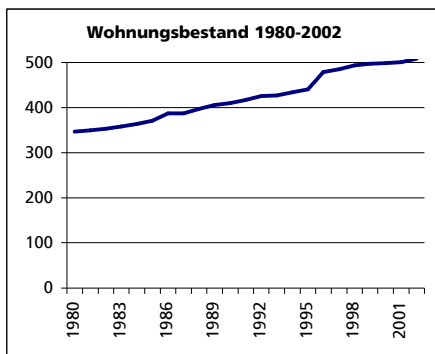

Wohnungsbau 2002

Neuerstellte Wohngebäude	Anzahl	2
davon Einfamilienhäuser	Anzahl	2
Neuerstellte Wohnungen	Anzahl	2
• mit 1 Zimmer	Anzahl	0
• mit 2 Zimmer	Anzahl	0
• mit 3 Zimmer	Anzahl	0
• mit 4 Zimmer	Anzahl	0
• mit 5 Zimmer	Anzahl	2
• mit 6+ Zimmer	Anzahl	0