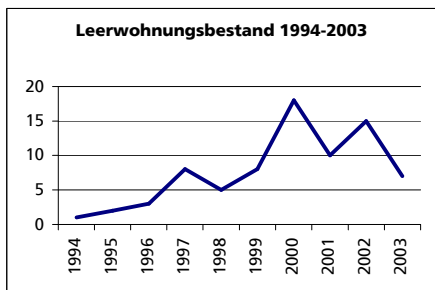

Wohnungsbestand Total 2002

Leerwohnungsbestand 1.6.2003

	Angabe	Wert
	Anzahl	509
• mit 1 Zimmer	Anzahl	7
• mit 2 Zimmer	Anzahl	1
• mit 3 Zimmer	Anzahl	0
• mit 4 Zimmer	Anzahl	1
• mit 5 Zimmer	Anzahl	3
• mit 6+ Zimmer	Anzahl	2
• mit 6+ Zimmer	Anzahl	0
Leerwohnungsnummer	Zahl	1.38