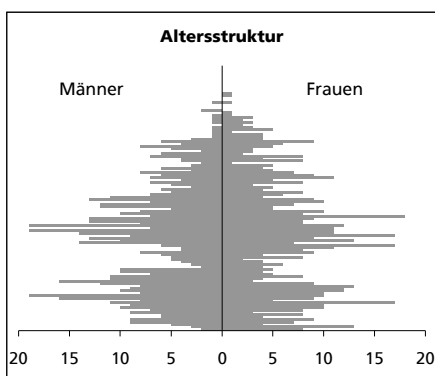

Eckdaten des Kantons Solothurn

Gemeinde Matzendorf

Bezirk Thal

Matzendorf

Fläche 1994

	Angabe	Wert
	in ha	1129
• Wald, Gehölze	in ha	586
• Landwirtschaftliche Nutzfläche	in ha	468
• Siedlungsfläche	in ha	73
• Unproduktive Flächen	in ha	2

Ständige Wohnbevölkerung 31.12.2003

	Angabe	Wert
	Anzahl	1'285
• Frauen	in %	49.8
• Männer	in %	50.2
• Staatsangehörigkeit Ausland	in %	4.1
• Schweizer	in %	95.9

Alterstruktur 31.12.2003

• 0-19jährig	in %	27.8
• 20-39jährig	in %	23.8
• 40-65jährig	in %	33.7
• 65-79jährig	in %	11.3
• 80jährig und älter	in %	3.4