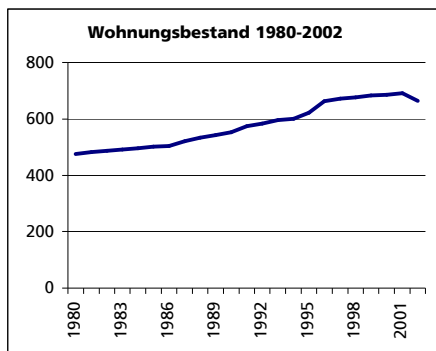

Eckdaten des Kantons Solothurn

Gemeinde Laupersdorf

Bezirk Thal

Laupersdorf

	Angabe	Wert
Fläche 1994	in ha	1552
• Wald, Gehölze	in ha	726
• Landwirtschaftliche Nutzfläche	in ha	738
• Siedlungsfläche	in ha	84
• Unproduktive Flächen	in ha	4

Ständige Wohnbevölkerung 31.12.2003	Anzahl	1'687
• Frauen	in %	50.1
• Männer	in %	49.9
• Staatsangehörigkeit Ausland	in %	9.9
• Schweizer	in %	90.1

Alterstruktur 31.12.2003		
• 0-19jährig	in %	26.7
• 20-39jährig	in %	24.3
• 40-65jährig	in %	33.1
• 65-79jährig	in %	11.0
• 80jährig und älter	in %	5.0