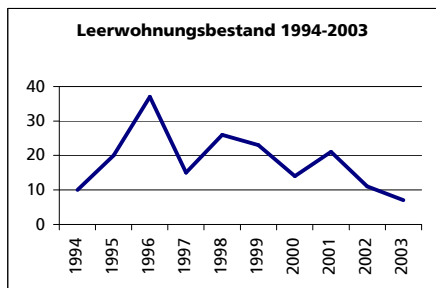

Eckdaten des Kantons Solothurn

Gemeinde Laupersdorf

Bezirk Thal

Laupersdorf

	Angabe	Wert
Fläche 1994	in ha	1552
• Wald, Gehölze	in ha	726
• Landwirtschaftliche Nutzfläche	in ha	738
• Siedlungsfläche	in ha	84
• Unproduktive Flächen	in ha	4

Ständige Wohnbevölkerung 31.12.2003	Anzahl	1'687
• Frauen	in %	50.1
• Männer	in %	49.9
• Staatsangehörigkeit Ausland	in %	9.9
• Schweizer	in %	90.1

Alterstruktur 31.12.2003		
• 0-19jährig	in %	26.7
• 20-39jährig	in %	24.3
• 40-65jährig	in %	33.1
• 65-79jährig	in %	11.0
• 80jährig und älter	in %	5.0