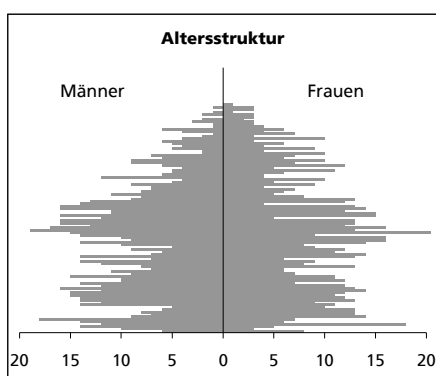

Eckdaten des Kantons Solothurn

Gemeinde Laupersdorf

Bezirk Thal

Laupersdorf

	Angabe	Wert
Fläche 1994	in ha	1552
• Wald, Gehölze	in ha	726
• Landwirtschaftliche Nutzfläche	in ha	738
• Siedlungsfläche	in ha	84
• Unproduktive Flächen	in ha	4

Ständige Wohnbevölkerung 31.12.2003	Anzahl	1'687
• Frauen	in %	50.1
• Männer	in %	49.9
• Staatsangehörigkeit Ausland	in %	9.9
• Schweizer	in %	90.1

Alterstruktur 31.12.2003		
• 0-19jährig	in %	26.7
• 20-39jährig	in %	24.3
• 40-65jährig	in %	33.1
• 65-79jährig	in %	11.0
• 80jährig und älter	in %	5.0