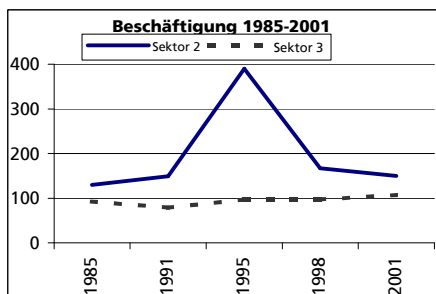

Eckdaten des Kantons Solothurn

Gemeinde Laupersdorf

Bezirk Thal

Laupersdorf

	Angabe	Wert
Fläche 1994	in ha	1552
• Wald, Gehölze	in ha	726
• Landwirtschaftliche Nutzfläche	in ha	738
• Siedlungsfläche	in ha	84
• Unproduktive Flächen	in ha	4

Ständige Wohnbevölkerung 31.12.2003	Anzahl	1'687
• Frauen	in %	50.1
• Männer	in %	49.9
• Staatsangehörigkeit Ausland	in %	9.9
• Schweizer	in %	90.1

Alterstruktur 31.12.2003		
• 0-19jährig	in %	26.7
• 20-39jährig	in %	24.3
• 40-65jährig	in %	33.1
• 65-79jährig	in %	11.0
• 80jährig und älter	in %	5.0