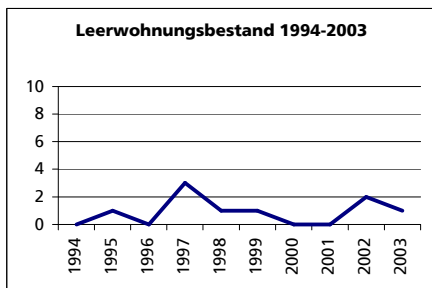

Wohnungsbestand Total 2002

Leerwohnungsbestand 1.6.2003

	Angabe	Wert
	Anzahl	43
• mit 1 Zimmer	Anzahl	1
• mit 2 Zimmer	Anzahl	0
• mit 3 Zimmer	Anzahl	0
• mit 4 Zimmer	Anzahl	1
• mit 5 Zimmer	Anzahl	0
• mit 6+ Zimmer	Anzahl	0
Leerwohnungsnummer	Zahl	2.33