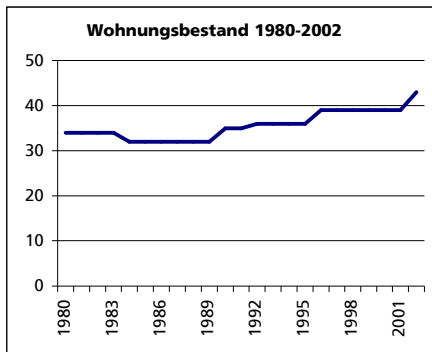

Wohnungsbau 2002

Neuerstellte Wohngebäude	Anzahl	1
davon Einfamilienhäuser	Anzahl	1
Neuerstellte Wohnungen	Anzahl	1
• mit 1 Zimmer	Anzahl	0
• mit 2 Zimmer	Anzahl	0
• mit 3 Zimmer	Anzahl	0
• mit 4 Zimmer	Anzahl	0
• mit 5 Zimmer	Anzahl	0
• mit 6+ Zimmer	Anzahl	1