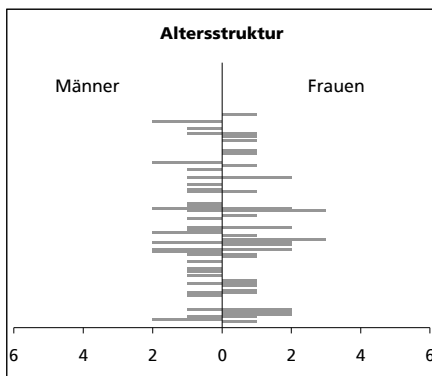

Eckdaten des Kantons Solothurn

Gemeinde Gänsbrunn

Bezirk Thal

Gänsbrunn

Fläche 1994

	Angabe	Wert
	in ha	1136
• Wald, Gehölze	in ha	759
• Landwirtschaftliche Nutzfläche	in ha	351
• Siedlungsfläche	in ha	24
• Unproduktive Flächen	in ha	2

Ständige Wohnbevölkerung 31.12.2003

	Angabe	Wert
	Anzahl	82
• Frauen	in %	52.4
• Männer	in %	47.6
• Staatsangehörigkeit Ausland	in %	0.0
• Schweizer	in %	100.0
Alterstruktur 31.12.2003		
• 0-19jährig	in %	24.4
• 20-39jährig	in %	30.5
• 40-65jährig	in %	28.0
• 65-79jährig	in %	9.8
• 80jährig und älter	in %	7.3