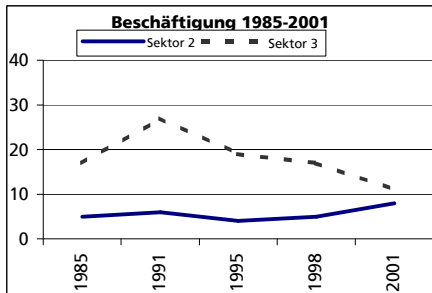

Eckdaten des Kantons Solothurn

Gemeinde Gänsbrunn

Bezirk Thal

Gänsbrunn

Fläche 1994

	Angabe	Wert
	in ha	1136
• Wald, Gehölze	in ha	759
• Landwirtschaftliche Nutzfläche	in ha	351
• Siedlungsfläche	in ha	24
• Unproduktive Flächen	in ha	2

Ständige Wohnbevölkerung 31.12.2003

	Angabe	Wert
	Anzahl	82
• Frauen	in %	52.4
• Männer	in %	47.6
• Staatsangehörigkeit Ausland	in %	0.0
• Schweizer	in %	100.0
Alterstruktur 31.12.2003		
• 0-19jährig	in %	24.4
• 20-39jährig	in %	30.5
• 40-65jährig	in %	28.0
• 65-79jährig	in %	9.8
• 80jährig und älter	in %	7.3