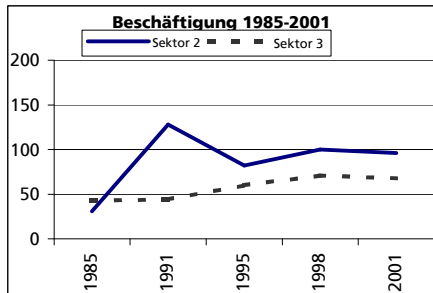

## Gemeinde Eppenberg-Wöschnau

Bezirk Olten

Eppenberg

	Angabe	Wert
<b>Fläche 1994</b>	in ha	183
• Wald, Gehölze	in ha	81
• Landwirtschaftliche Nutzfläche	in ha	69
• Siedlungsfläche	in ha	29
• Unproduktive Flächen	in ha	4

	Angabe	Wert
<b>Ständige Wohnbevölkerung 31.12.2003</b>	Anzahl	323
• Frauen	in %	48.0
• Männer	in %	52.0
• Staatsangehörigkeit Ausland	in %	26.9
• Schweizer	in %	73.1

	Angabe	Wert
<b>Alterstruktur 31.12.2003</b>		
• 0-19jährig	in %	17.6
• 20-39jährig	in %	29.7
• 40-65jährig	in %	40.6
• 65-79jährig	in %	8.7
• 80jährig und älter	in %	3.4