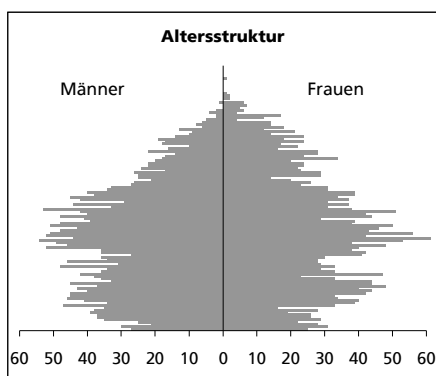

Eckdaten des Kantons Solothurn

Gemeinde Balsthal

Bezirk Thal

Balsthal

	Angabe	Wert
Fläche 1994	in ha	1569
• Wald, Gehölze	in ha	873
• Landwirtschaftliche Nutzfläche	in ha	465
• Siedlungsfläche	in ha	213
• Unproduktive Flächen	in ha	18

Ständige Wohnbevölkerung 31.12.2003	Anzahl	5'733
• Frauen	in %	49.6
• Männer	in %	50.4
• Staatsangehörigkeit Ausland	in %	24.6
• Schweizer	in %	75.4

Alterstruktur 31.12.2003		
• 0-19jährig	in %	24.3
• 20-39jährig	in %	27.5
• 40-65jährig	in %	32.5
• 65-79jährig	in %	11.1
• 80jährig und älter	in %	4.6