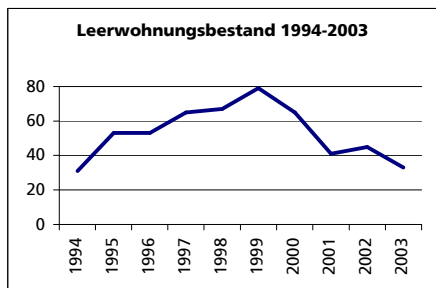

Eckdaten des Kantons Solothurn

Gemeinde Balsthal

Bezirk Thal

Balsthal

	Angabe	Wert
Fläche 1994	in ha	1569
• Wald, Gehölze	in ha	873
• Landwirtschaftliche Nutzfläche	in ha	465
• Siedlungsfläche	in ha	213
• Unproduktive Flächen	in ha	18

Ständige Wohnbevölkerung 31.12.2003	Anzahl	5'733
• Frauen	in %	49.6
• Männer	in %	50.4
• Staatsangehörigkeit Ausland	in %	24.6
• Schweizer	in %	75.4

Alterstruktur 31.12.2003		
• 0-19jährig	in %	24.3
• 20-39jährig	in %	27.5
• 40-65jährig	in %	32.5
• 65-79jährig	in %	11.1
• 80jährig und älter	in %	4.6