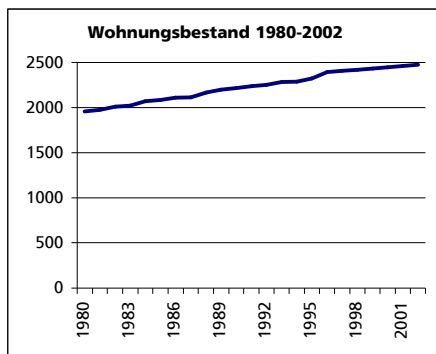

Eckdaten des Kantons Solothurn

Gemeinde Balsthal

Bezirk Thal

Balsthal

	Angabe	Wert
Fläche 1994	in ha	1569
• Wald, Gehölze	in ha	873
• Landwirtschaftliche Nutzfläche	in ha	465
• Siedlungsfläche	in ha	213
• Unproduktive Flächen	in ha	18

Ständige Wohnbevölkerung 31.12.2003	Anzahl	5'733
• Frauen	in %	49.6
• Männer	in %	50.4
• Staatsangehörigkeit Ausland	in %	24.6
• Schweizer	in %	75.4

Alterstruktur 31.12.2003		
• 0-19jährig	in %	24.3
• 20-39jährig	in %	27.5
• 40-65jährig	in %	32.5
• 65-79jährig	in %	11.1
• 80jährig und älter	in %	4.6