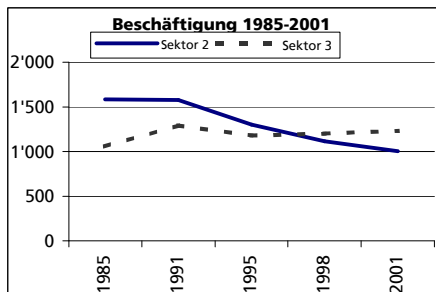

Eckdaten des Kantons Solothurn

Gemeinde Balsthal

Bezirk Thal

Balsthal

	Angabe	Wert
Fläche 1994	in ha	1569
• Wald, Gehölze	in ha	873
• Landwirtschaftliche Nutzfläche	in ha	465
• Siedlungsfläche	in ha	213
• Unproduktive Flächen	in ha	18

Ständige Wohnbevölkerung 31.12.2003	Anzahl	5'733
• Frauen	in %	49.6
• Männer	in %	50.4
• Staatsangehörigkeit Ausland	in %	24.6
• Schweizer	in %	75.4

Alterstruktur 31.12.2003		
• 0-19jährig	in %	24.3
• 20-39jährig	in %	27.5
• 40-65jährig	in %	32.5
• 65-79jährig	in %	11.1
• 80jährig und älter	in %	4.6