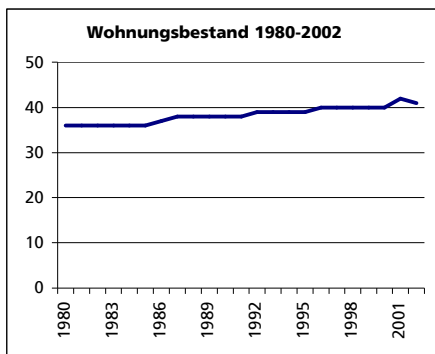

Wohnungsbau 2002

Neuerstellte Wohngebäude	Anzahl	0
davon Einfamilienhäuser	Anzahl	0
Neuerstellte Wohnungen	Anzahl	0
• mit 1 Zimmer	Anzahl	0
• mit 2 Zimmer	Anzahl	0
• mit 3 Zimmer	Anzahl	0
• mit 4 Zimmer	Anzahl	0
• mit 5 Zimmer	Anzahl	0
• mit 6+ Zimmer	Anzahl	0