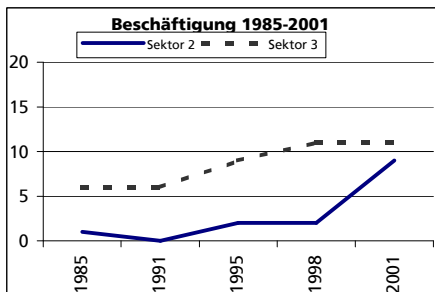

Eckdaten des Kantons Solothurn

Gemeinde Balm bei Messen

Bezirk Bucheggberg

Balm bei Messen

Fläche 1994

	Angabe	Wert
	in ha	215
• Wald, Gehölze	in ha	71
• Landwirtschaftliche Nutzfläche	in ha	131
• Siedlungsfläche	in ha	11
• Unproduktive Flächen	in ha	2

Ständige Wohnbevölkerung 31.12.2003

	Angabe	Wert
	Anzahl	113
• Frauen	in %	48.7
• Männer	in %	51.3
• Staatsangehörigkeit Ausland	in %	4.4
• Schweizer	in %	95.6
Alterstruktur 31.12.2003		
• 0-19jährig	in %	23.9
• 20-39jährig	in %	15.0
• 40-65jährig	in %	42.5
• 65-79jährig	in %	15.9
• 80jährig und älter	in %	2.7