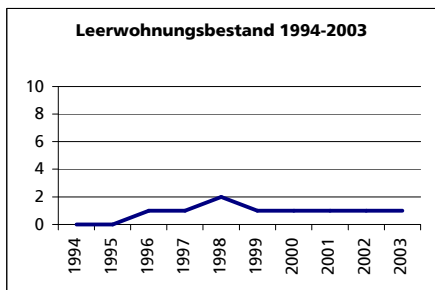

Wohnungsbestand Total 2002

Leerwohnungsbestand 1.6.2003

	Anzahl	41
Leerwohnungsbestand 1.6.2003	Anzahl	1
• mit 1 Zimmer	Anzahl	0
• mit 2 Zimmer	Anzahl	0
• mit 3 Zimmer	Anzahl	0
• mit 4 Zimmer	Anzahl	0
• mit 5 Zimmer	Anzahl	0
• mit 6+ Zimmer	Anzahl	0
Leerwohnungs-ziffer	Zahl	2.44