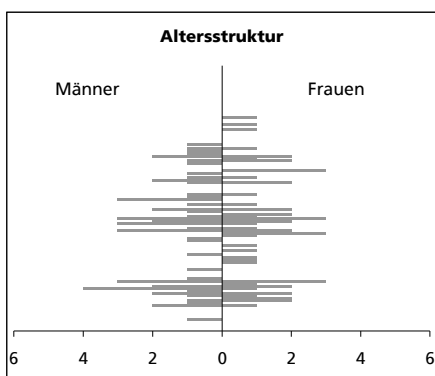

Eckdaten des Kantons Solothurn

Gemeinde Balm bei Messen

Bezirk Bucheggberg

Balm bei Messen

Fläche 1994

	Angabe	Wert
	in ha	215
• Wald, Gehölze	in ha	71
• Landwirtschaftliche Nutzfläche	in ha	131
• Siedlungsfläche	in ha	11
• Unproduktive Flächen	in ha	2

Ständige Wohnbevölkerung 31.12.2003

	Angabe	Wert
	Anzahl	113
• Frauen	in %	48.7
• Männer	in %	51.3
• Staatsangehörigkeit Ausland	in %	4.4
• Schweizer	in %	95.6
Alterstruktur 31.12.2003		
• 0-19jährig	in %	23.9
• 20-39jährig	in %	15.0
• 40-65jährig	in %	42.5
• 65-79jährig	in %	15.9
• 80jährig und älter	in %	2.7